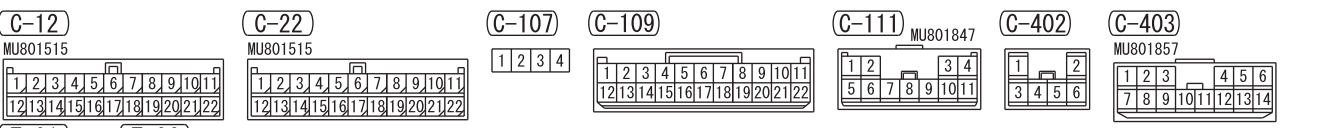

IGNITION SWITCH (ACC) <F>2Y
ACC RELAY 3R

VEHICLES WITHOUT KOS
VEHICLES WITH KOS

NOTE
*1 : LHD
*2 : RHD

REMOTE CONTROLLED MIRROR SWITCH (C-111)

Wire colour code
 B : Black LG : Light green G : Green L : Blue W : White
 Y : Yellow SB : Sky blue BR : Brown O : Orange GR : Grey
 R : Red P : Pink V : Violet PU : Purple SI : Silver