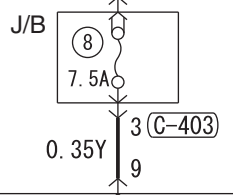

IGNITION SWITCH (ACC) <F>2Y
ACC RELAY 3R

VEHICLES WITHOUT KOS
VEHICLES WITH KOS

NOTE
*1 : LHD
*2 : RHD

REMOTE CONTROLLED MIRROR SWITCH (C-111)

Wire colour code
 B : Black LG : Light green G : Green L : Blue W : White
 Y : Yellow SB : Sky blue BR : Brown O : Orange GR : Grey
 R : Red P : Pink V : Violet PU : Purple SI : Silver