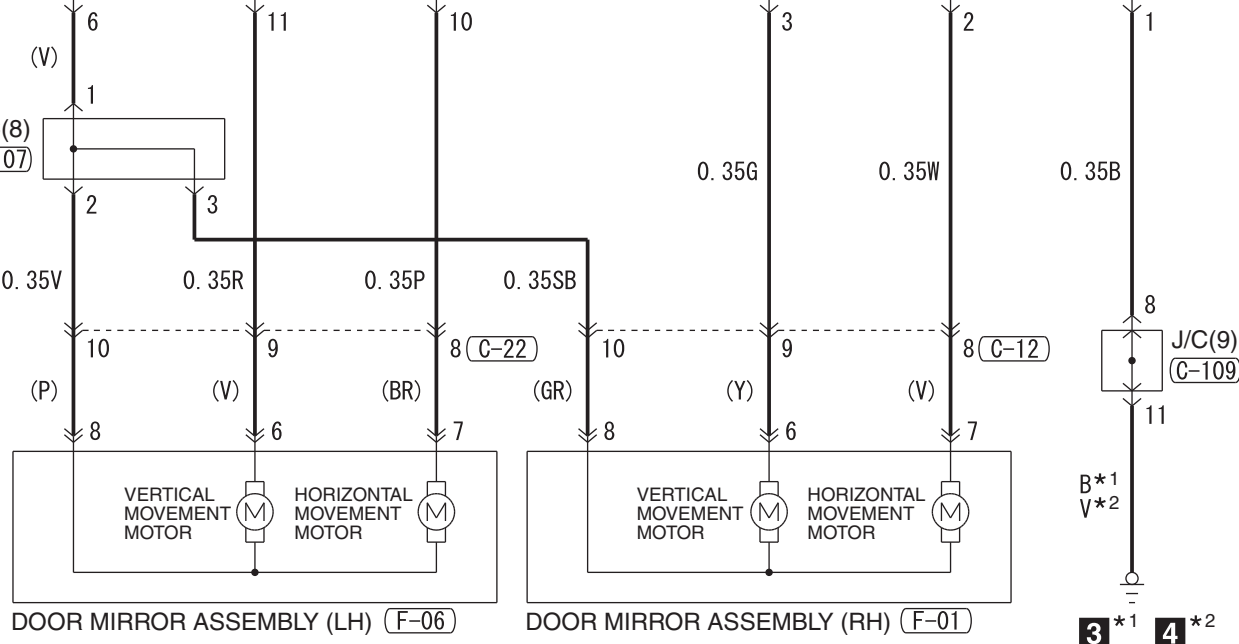

IGNITION SWITCH (ACC) <F>2Y
ACC RELAY 3R

VEHICLES WITHOUT KOS
VEHICLES WITH KOS

NOTE
*1 : LHD
*2 : RHD

REMOTE CONTROLLED MIRROR SWITCH (C-111)

Wire colour code
 B : Black LG : Light green G : Green L : Blue W : White
 Y : Yellow SB : Sky blue BR : Brown O : Orange GR : Grey
 R : Red P : Pink V : Violet PU : Purple SI : Silver