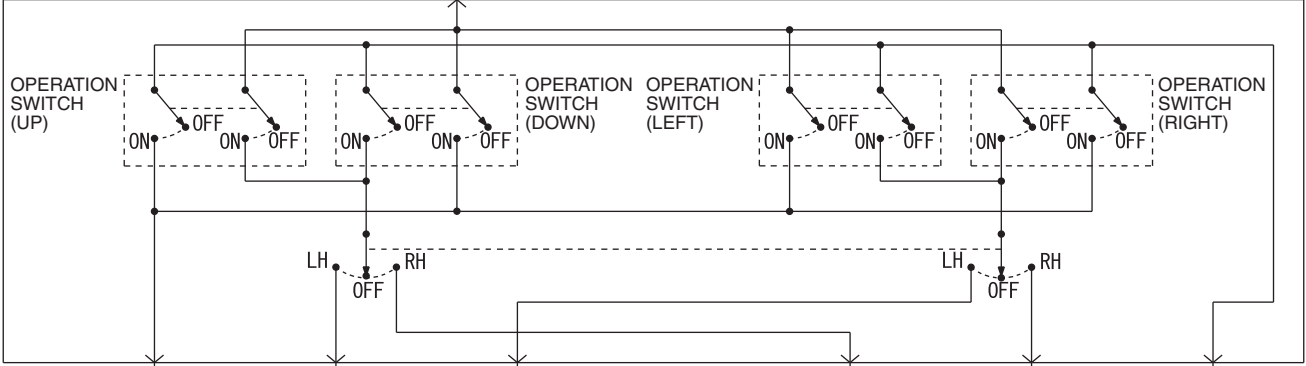

IGNITION SWITCH (ACC) <F>2Y
ACC RELAY 3R

VEHICLES WITHOUT KOS
VEHICLES WITH KOS

NOTE
*1 : LHD
*2 : RHD

REMOTE CONTROLLED MIRROR SWITCH (C-111)

Wire colour code
 B : Black LG : Light green G : Green L : Blue W : White
 Y : Yellow SB : Sky blue BR : Brown O : Orange GR : Grey
 R : Red P : Pink V : Violet PU : Purple SI : Silver