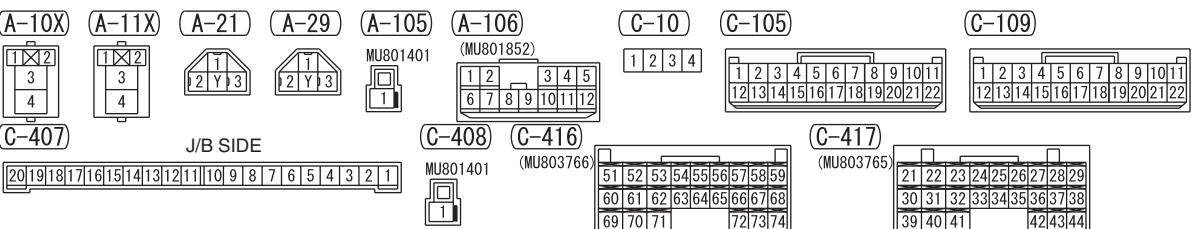

NOTE
 *1 : VEHICLES WITHOUT KOS
 *2 : VEHICLES WITH KOS

Wire colour code
 B : Black LG : Light green G : Green L : Blue W : White Y : Yellow SB : Sky blue
 BR : Brown O : Orange GR : Grey R : Red P : Pink V : Violet PU : Purple SI : Silver