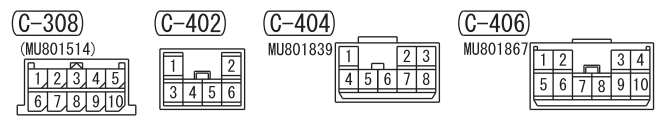

NOTE
 *1 : VEHICLES WITHOUT KOS
 *2 : VEHICLES WITH KOS

Wire colour code
 B : Black LG : Light green G : Green L : Blue W : White Y : Yellow SB : Sky blue
 BR : Brown O : Orange GR : Grey R : Red P : Pink V : Violet PU : Purple SI : Silver