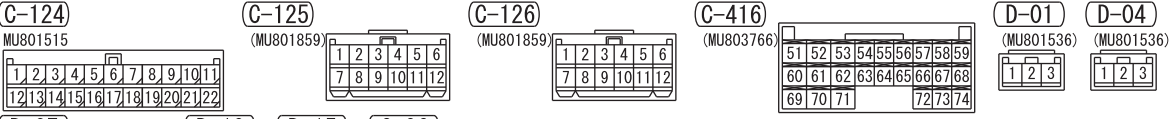

ETACS-  
ECU  
(C-416)

NOTE  
 \*1 : VEHICLES WITHOUT KOS  
 \*2 : VEHICLES WITH KOS  
 \*3 : LHD  
 \*4 : RHD

FRONT DOOR SWITCH (RH) (D-01) \*3 \*4 (LH) (D-15) \*4

FRONT DOOR SWITCH (LH) (D-15) \*3 \*4 (RH) (D-01) \*4

REAR DOOR SWITCH (LH) (D-10)

REAR DOOR SWITCH (RH) (D-04)

Wire colour code  
 B : Black LG : Light green G : Green L : Blue W : White  
 Y : Yellow SB : Sky blue BR : Brown O : Orange GR : Grey  
 R : Red P : Pink V : Violet PU : Purple SI : Silver