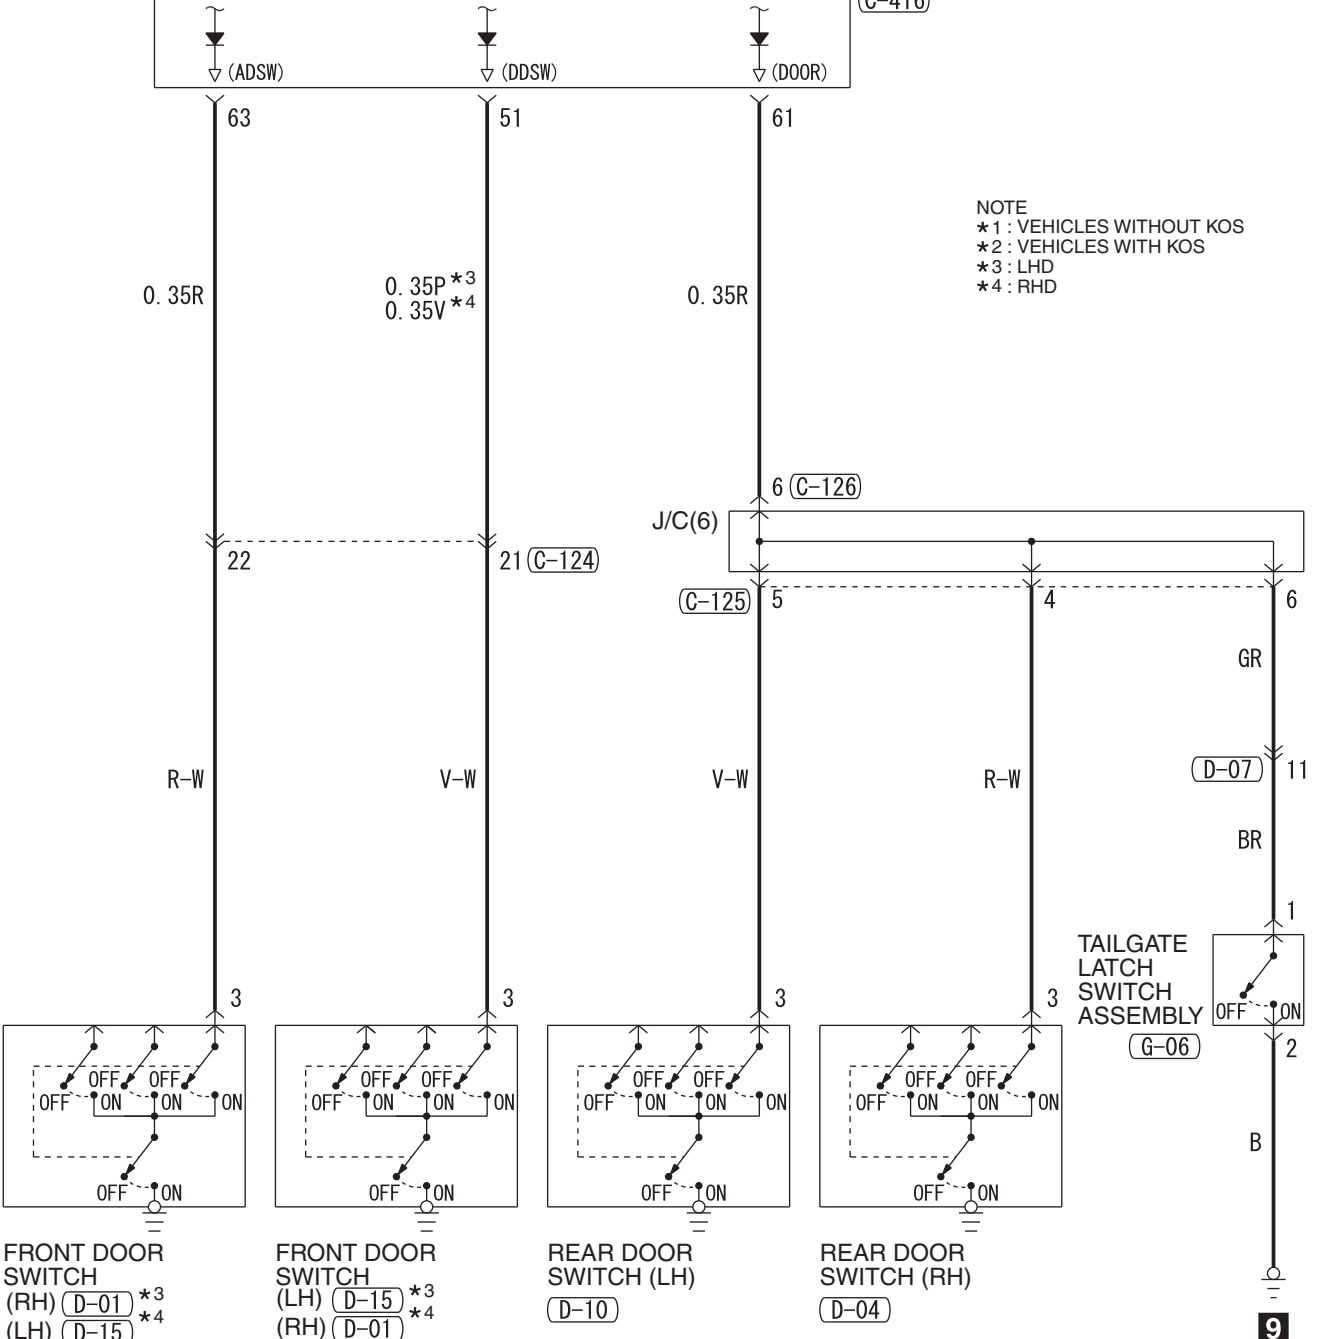

ETACS-  
ECU  
(C-416)

NOTE  
 \*1 : VEHICLES WITHOUT KOS  
 \*2 : VEHICLES WITH KOS  
 \*3 : LHD  
 \*4 : RHD

FRONT DOOR SWITCH (RH) (D-01) \*3 \*4 (LH) (D-15) \*4

FRONT DOOR SWITCH (LH) (D-15) \*3 \*4 (RH) (D-01) \*4

REAR DOOR SWITCH (LH) (D-10)

REAR DOOR SWITCH (RH) (D-04)

Wire colour code  
 B : Black LG : Light green G : Green L : Blue W : White  
 Y : Yellow SB : Sky blue BR : Brown O : Orange GR : Grey  
 R : Red P : Pink V : Violet PU : Purple SI : Silver