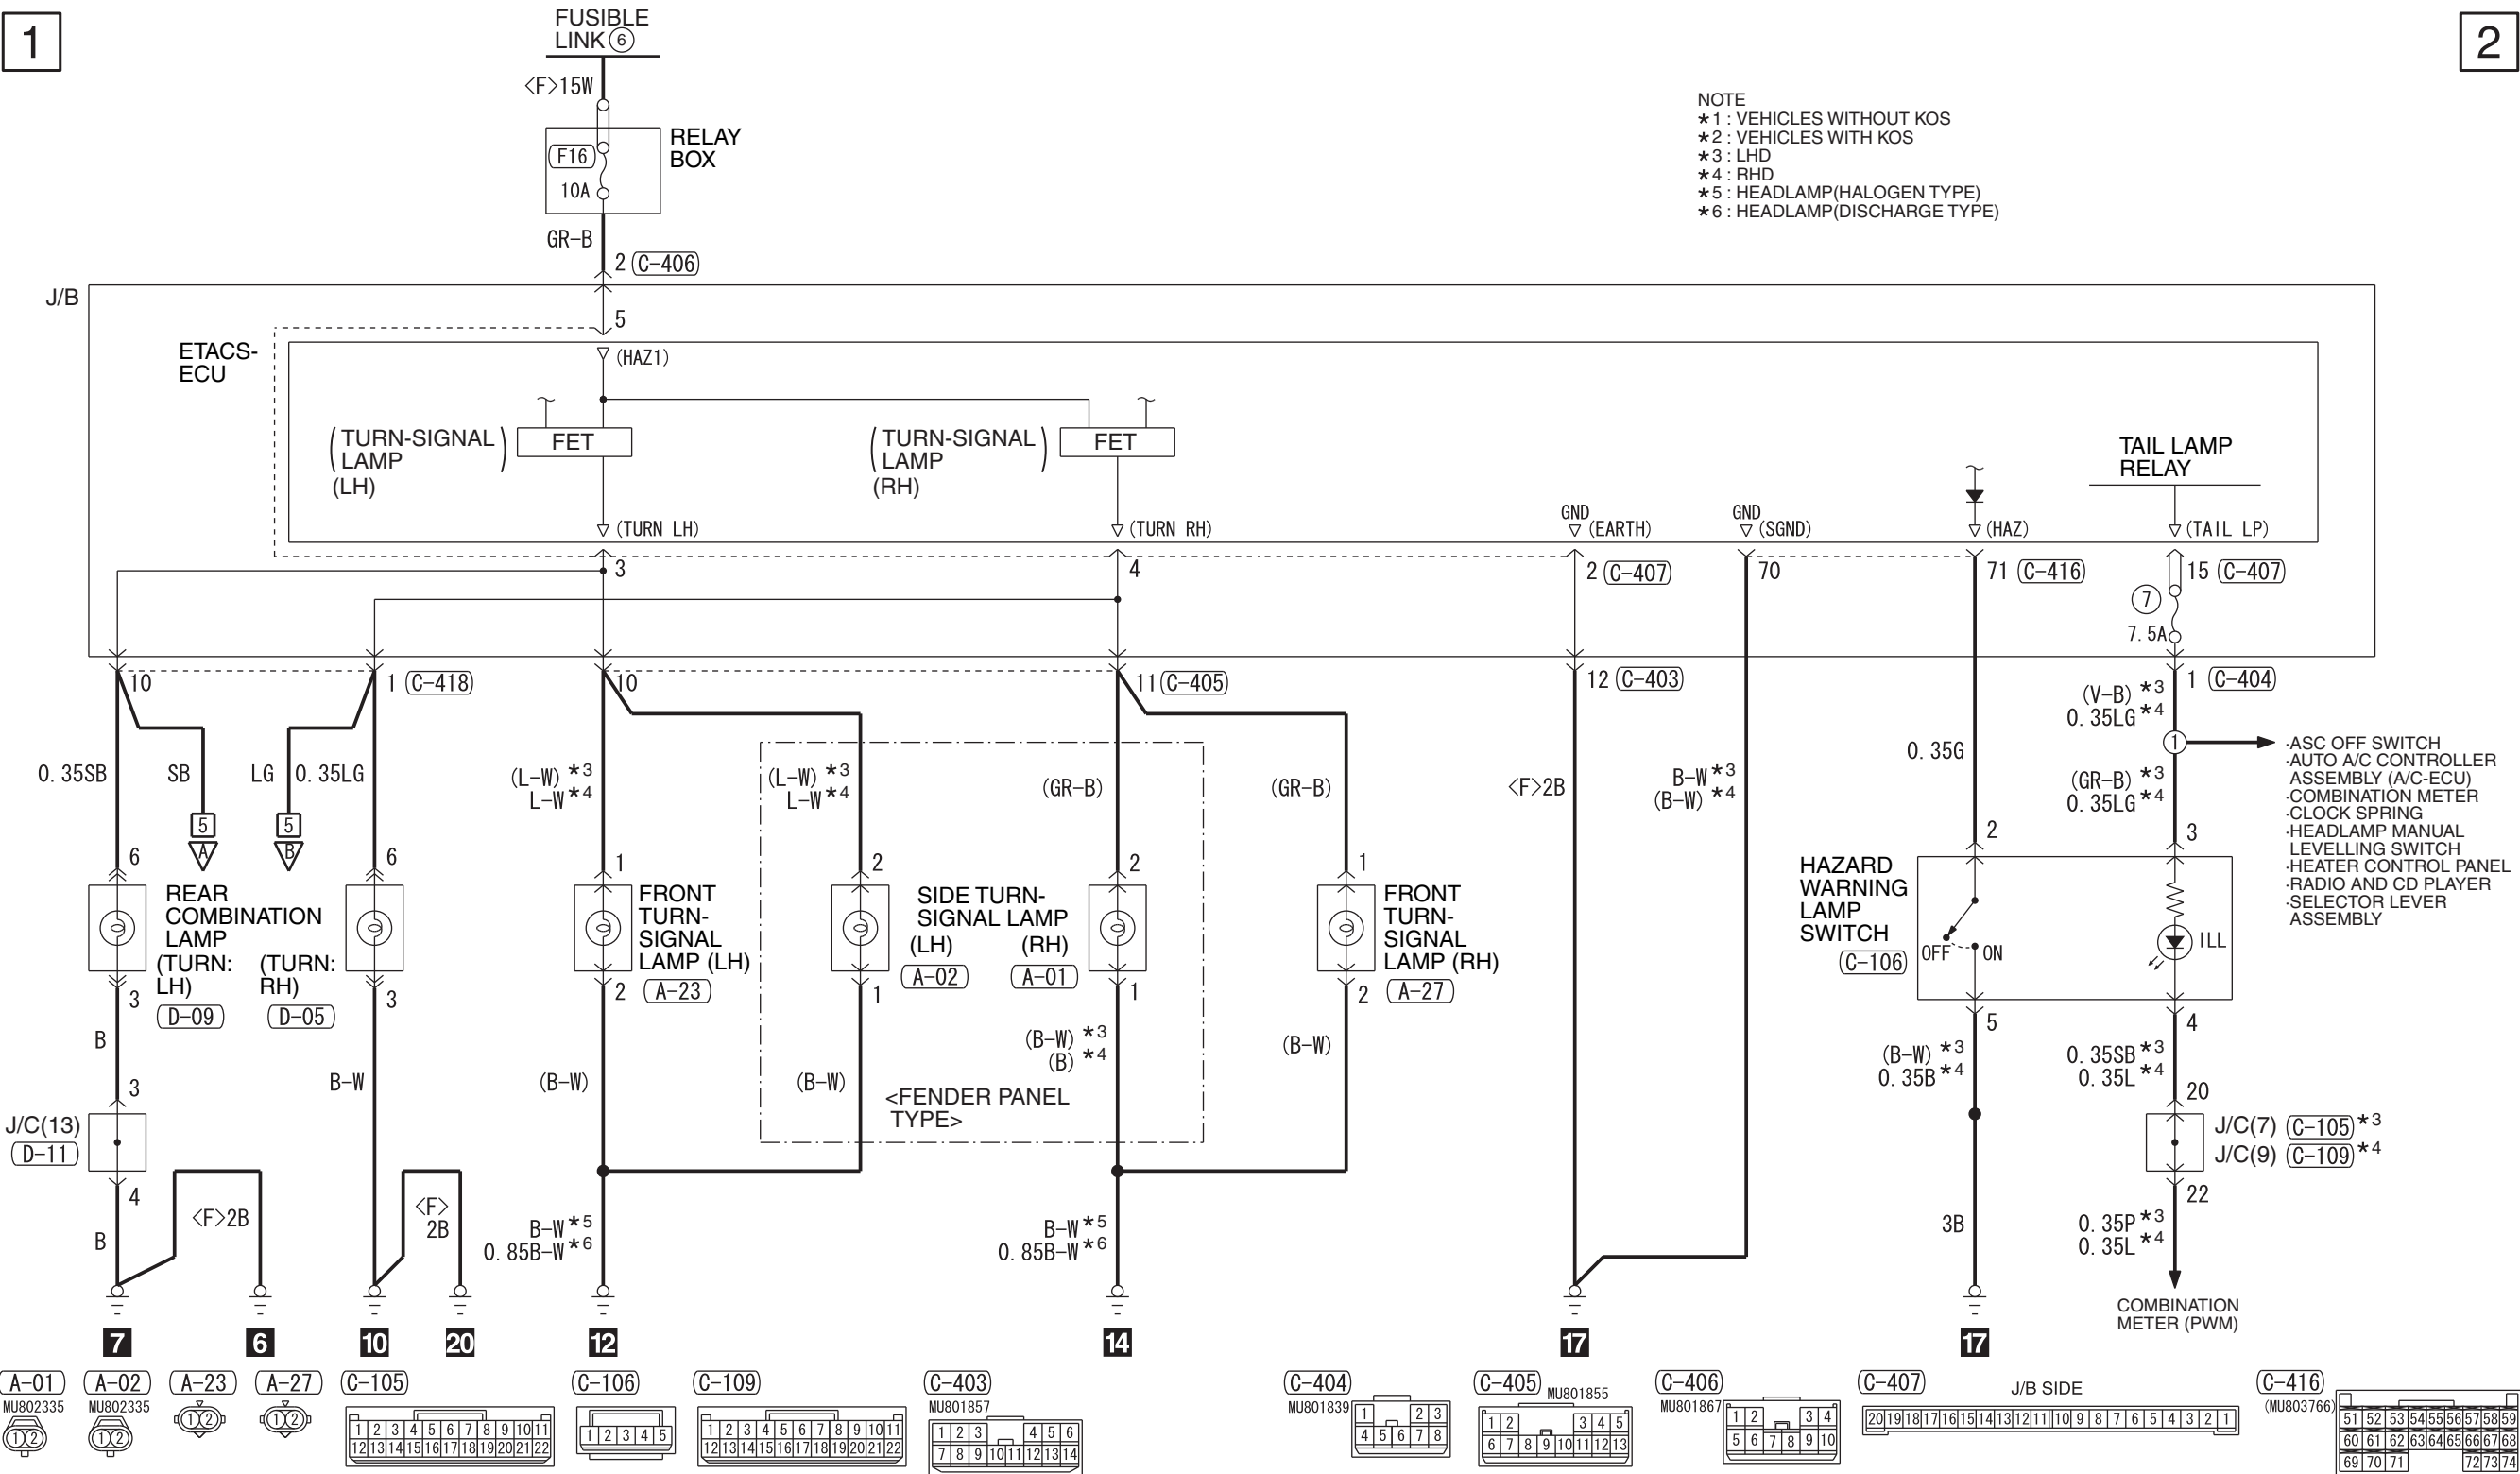

NOTE  
 \*1 : VEHICLES WITHOUT KOS  
 \*2 : VEHICLES WITH KOS  
 \*3 : LHD  
 \*4 : RHD  
 \*5 : HEADLAMP(HALOGEN TYPE)  
 \*6 : HEADLAMP(DISCHARGE TYPE)

Wire colour code  
 B : Black LG : Light green G : Green L : Blue W : White Y : Yellow SB : Sky blue  
 BR : Brown O : Orange GR : Grey R : Red P : Pink V : Violet PU : Purple SI : Silver