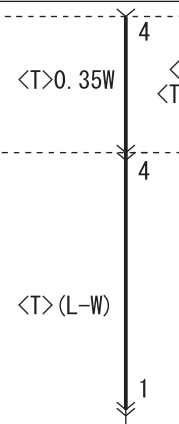

INSIDE TRANSMISSION ANTENNA ASSEMBLY (FRONT) (C-116)

INFP INFG

OUTER BUZZER (G-09)

INSIDE TRANSMISSION ANTENNA ASSEMBLY (REAR) (D-13)

KOS AND OSS-ECU

DRRQ

GTRQ

EASP

EASG

EGTP

EGTG

EDRP

EDRG

NOTE
*1: VEHICLES WITHOUT KOS
*2: VEHICLES WITH KOS
*3: LHD
*4: RHD

Wire colour code
B : Black LG : Light green G : Green L : Blue W : White Y : Yellow SB : Sky blue
BR : Brown O : Orange GR : Grey R : Red P : Pink V : Violet PU : Purple SI : Silver