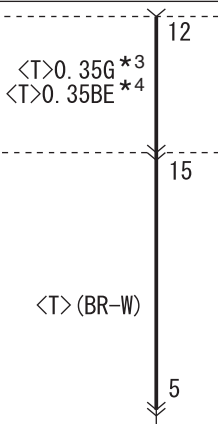

EASG

EGTP

EGTG

EDRP

EDRG

NOTE
*1: VEHICLES WITHOUT KOS
*2: VEHICLES WITH KOS
*3: LHD
*4: RHD

Wire colour code
B : Black LG : Light green G : Green L : Blue W : White Y : Yellow SB : Sky blue
BR : Brown O : Orange GR : Grey R : Red P : Pink V : Violet PU : Purple SI : Silver