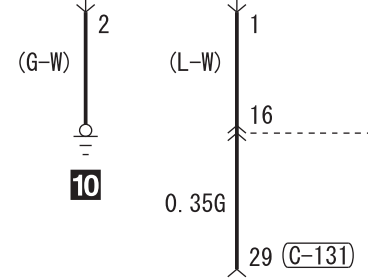

INSIDE TRANSMISSION ANTENNA ASSEMBLY (FRONT) (C-116)

INFP INFG

OUTER BUZZER (G-09)

INSIDE TRANSMISSION ANTENNA ASSEMBLY (REAR) (D-13)

KOS AND OSS-ECU

DRRQ

GTRQ

EASP

EASG

EGTP

EGTG

EDRP

EDRG

NOTE
*1: VEHICLES WITHOUT KOS
*2: VEHICLES WITH KOS
*3: LHD
*4: RHD

Wire colour code
B : Black LG : Light green G : Green L : Blue W : White Y : Yellow SB : Sky blue
BR : Brown O : Orange GR : Grey R : Red P : Pink V : Violet PU : Purple SI : Silver