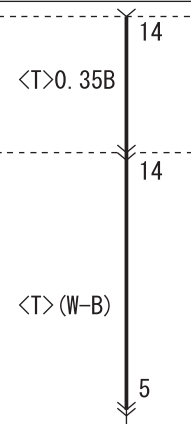

INSIDE TRANSMISSION ANTENNA ASSEMBLY (FRONT) (C-116)

INFP INFG

OUTER BUZZER (G-09)

INSIDE TRANSMISSION ANTENNA ASSEMBLY (REAR) (D-13)

KOS AND OSS-ECU

DRRQ

GTRQ

EASP

EASG

EGTP

EGTG

EDRP

EDRG

NOTE
*1: VEHICLES WITHOUT KOS
*2: VEHICLES WITH KOS
*3: LHD
*4: RHD

Wire colour code
B : Black LG : Light green G : Green L : Blue W : White Y : Yellow SB : Sky blue
BR : Brown O : Orange GR : Grey R : Red P : Pink V : Violet PU : Purple SI : Silver