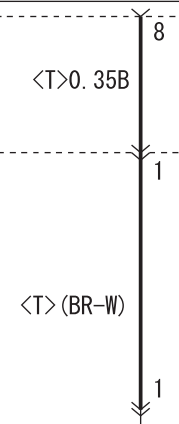

INSIDE TRANSMISSION ANTENNA ASSEMBLY (FRONT) (C-116)

INFP INFG

OUTER BUZZER (G-09)

INSIDE TRANSMISSION ANTENNA ASSEMBLY (REAR) (D-13)

KOS AND OSS-ECU

DRRQ

GTRQ

EASP

EASG

EGTP

EGTG

EDRP

EDRG

NOTE
*1: VEHICLES WITHOUT KOS
*2: VEHICLES WITH KOS
*3: LHD
*4: RHD

Wire colour code
B : Black LG : Light green G : Green L : Blue W : White Y : Yellow SB : Sky blue
BR : Brown O : Orange GR : Grey R : Red P : Pink V : Violet PU : Purple SI : Silver