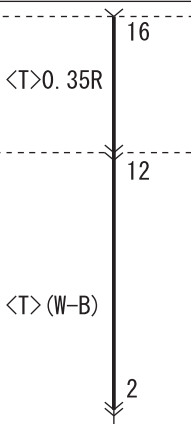

INSIDE TRANSMISSION ANTENNA ASSEMBLY (FRONT) (C-116)

INFP INFG

OUTER BUZZER (G-09)

INSIDE TRANSMISSION ANTENNA ASSEMBLY (REAR) (D-13)

KOS AND OSS-ECU

DRRQ

GTRQ

EASP

EASG

EGTP

EGTG

EDRP

EDRG

NOTE
*1: VEHICLES WITHOUT KOS
*2: VEHICLES WITH KOS
*3: LHD
*4: RHD

Wire colour code
B : Black LG : Light green G : Green L : Blue W : White Y : Yellow SB : Sky blue
BR : Brown O : Orange GR : Grey R : Red P : Pink V : Violet PU : Purple SI : Silver