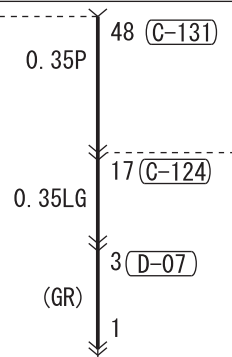

INSIDE TRANSMISSION ANTENNA ASSEMBLY (FRONT) (C-116)

INFP INFG

OUTER BUZZER (G-09)

INSIDE TRANSMISSION ANTENNA ASSEMBLY (REAR) (D-13)

KOS AND OSS-ECU

DRRQ

GTRQ

EASP

EASG

EGTP

EGTG

EDRP

EDRG

NOTE
*1: VEHICLES WITHOUT KOS
*2: VEHICLES WITH KOS
*3: LHD
*4: RHD

Wire colour code
B : Black LG : Light green G : Green L : Blue W : White Y : Yellow SB : Sky blue
BR : Brown O : Orange GR : Grey R : Red P : Pink V : Violet PU : Purple SI : Silver