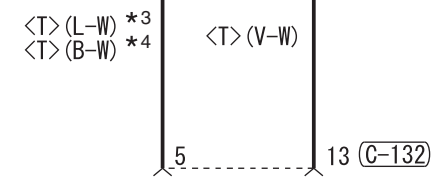

INSIDE TRANSMISSION ANTENNA ASSEMBLY (FRONT) (C-116)

INFP INFG

OUTER BUZZER (G-09)

INSIDE TRANSMISSION ANTENNA ASSEMBLY (REAR) (D-13)

KOS AND OSS-ECU

DRRQ

GTRQ

EASP

EASG

EGTP

EGTG

EDRP

EDRG

NOTE
*1: VEHICLES WITHOUT KOS
*2: VEHICLES WITH KOS
*3: LHD
*4: RHD

Wire colour code
B : Black LG : Light green G : Green L : Blue W : White Y : Yellow SB : Sky blue
BR : Brown O : Orange GR : Grey R : Red P : Pink V : Violet PU : Purple SI : Silver