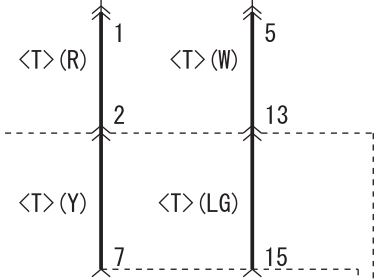

INSIDE TRANSMISSION ANTENNA ASSEMBLY (FRONT) (C-116)

INFP INFG

OUTER BUZZER (G-09)

INSIDE TRANSMISSION ANTENNA ASSEMBLY (REAR) (D-13)

KOS AND OSS-ECU

DRRQ

GTRQ

EASP

EASG

EGTP

EGTG

EDRP

EDRG

NOTE
*1: VEHICLES WITHOUT KOS
*2: VEHICLES WITH KOS
*3: LHD
*4: RHD

Wire colour code
B : Black LG : Light green G : Green L : Blue W : White Y : Yellow SB : Sky blue
BR : Brown O : Orange GR : Grey R : Red P : Pink V : Violet PU : Purple SI : Silver