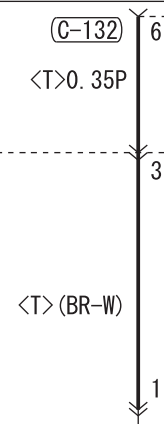

INSIDE TRANSMISSION ANTENNA ASSEMBLY (FRONT) (C-116)

INFP INFG

OUTER BUZZER (G-09)

INSIDE TRANSMISSION ANTENNA ASSEMBLY (REAR) (D-13)

KOS AND OSS-ECU

DRRQ

GTRQ

EASP

EASG

EGTP

EGTG

EDRP

EDRG

NOTE
*1: VEHICLES WITHOUT KOS
*2: VEHICLES WITH KOS
*3: LHD
*4: RHD

Wire colour code
B : Black LG : Light green G : Green L : Blue W : White Y : Yellow SB : Sky blue
BR : Brown O : Orange GR : Grey R : Red P : Pink V : Violet PU : Purple SI : Silver