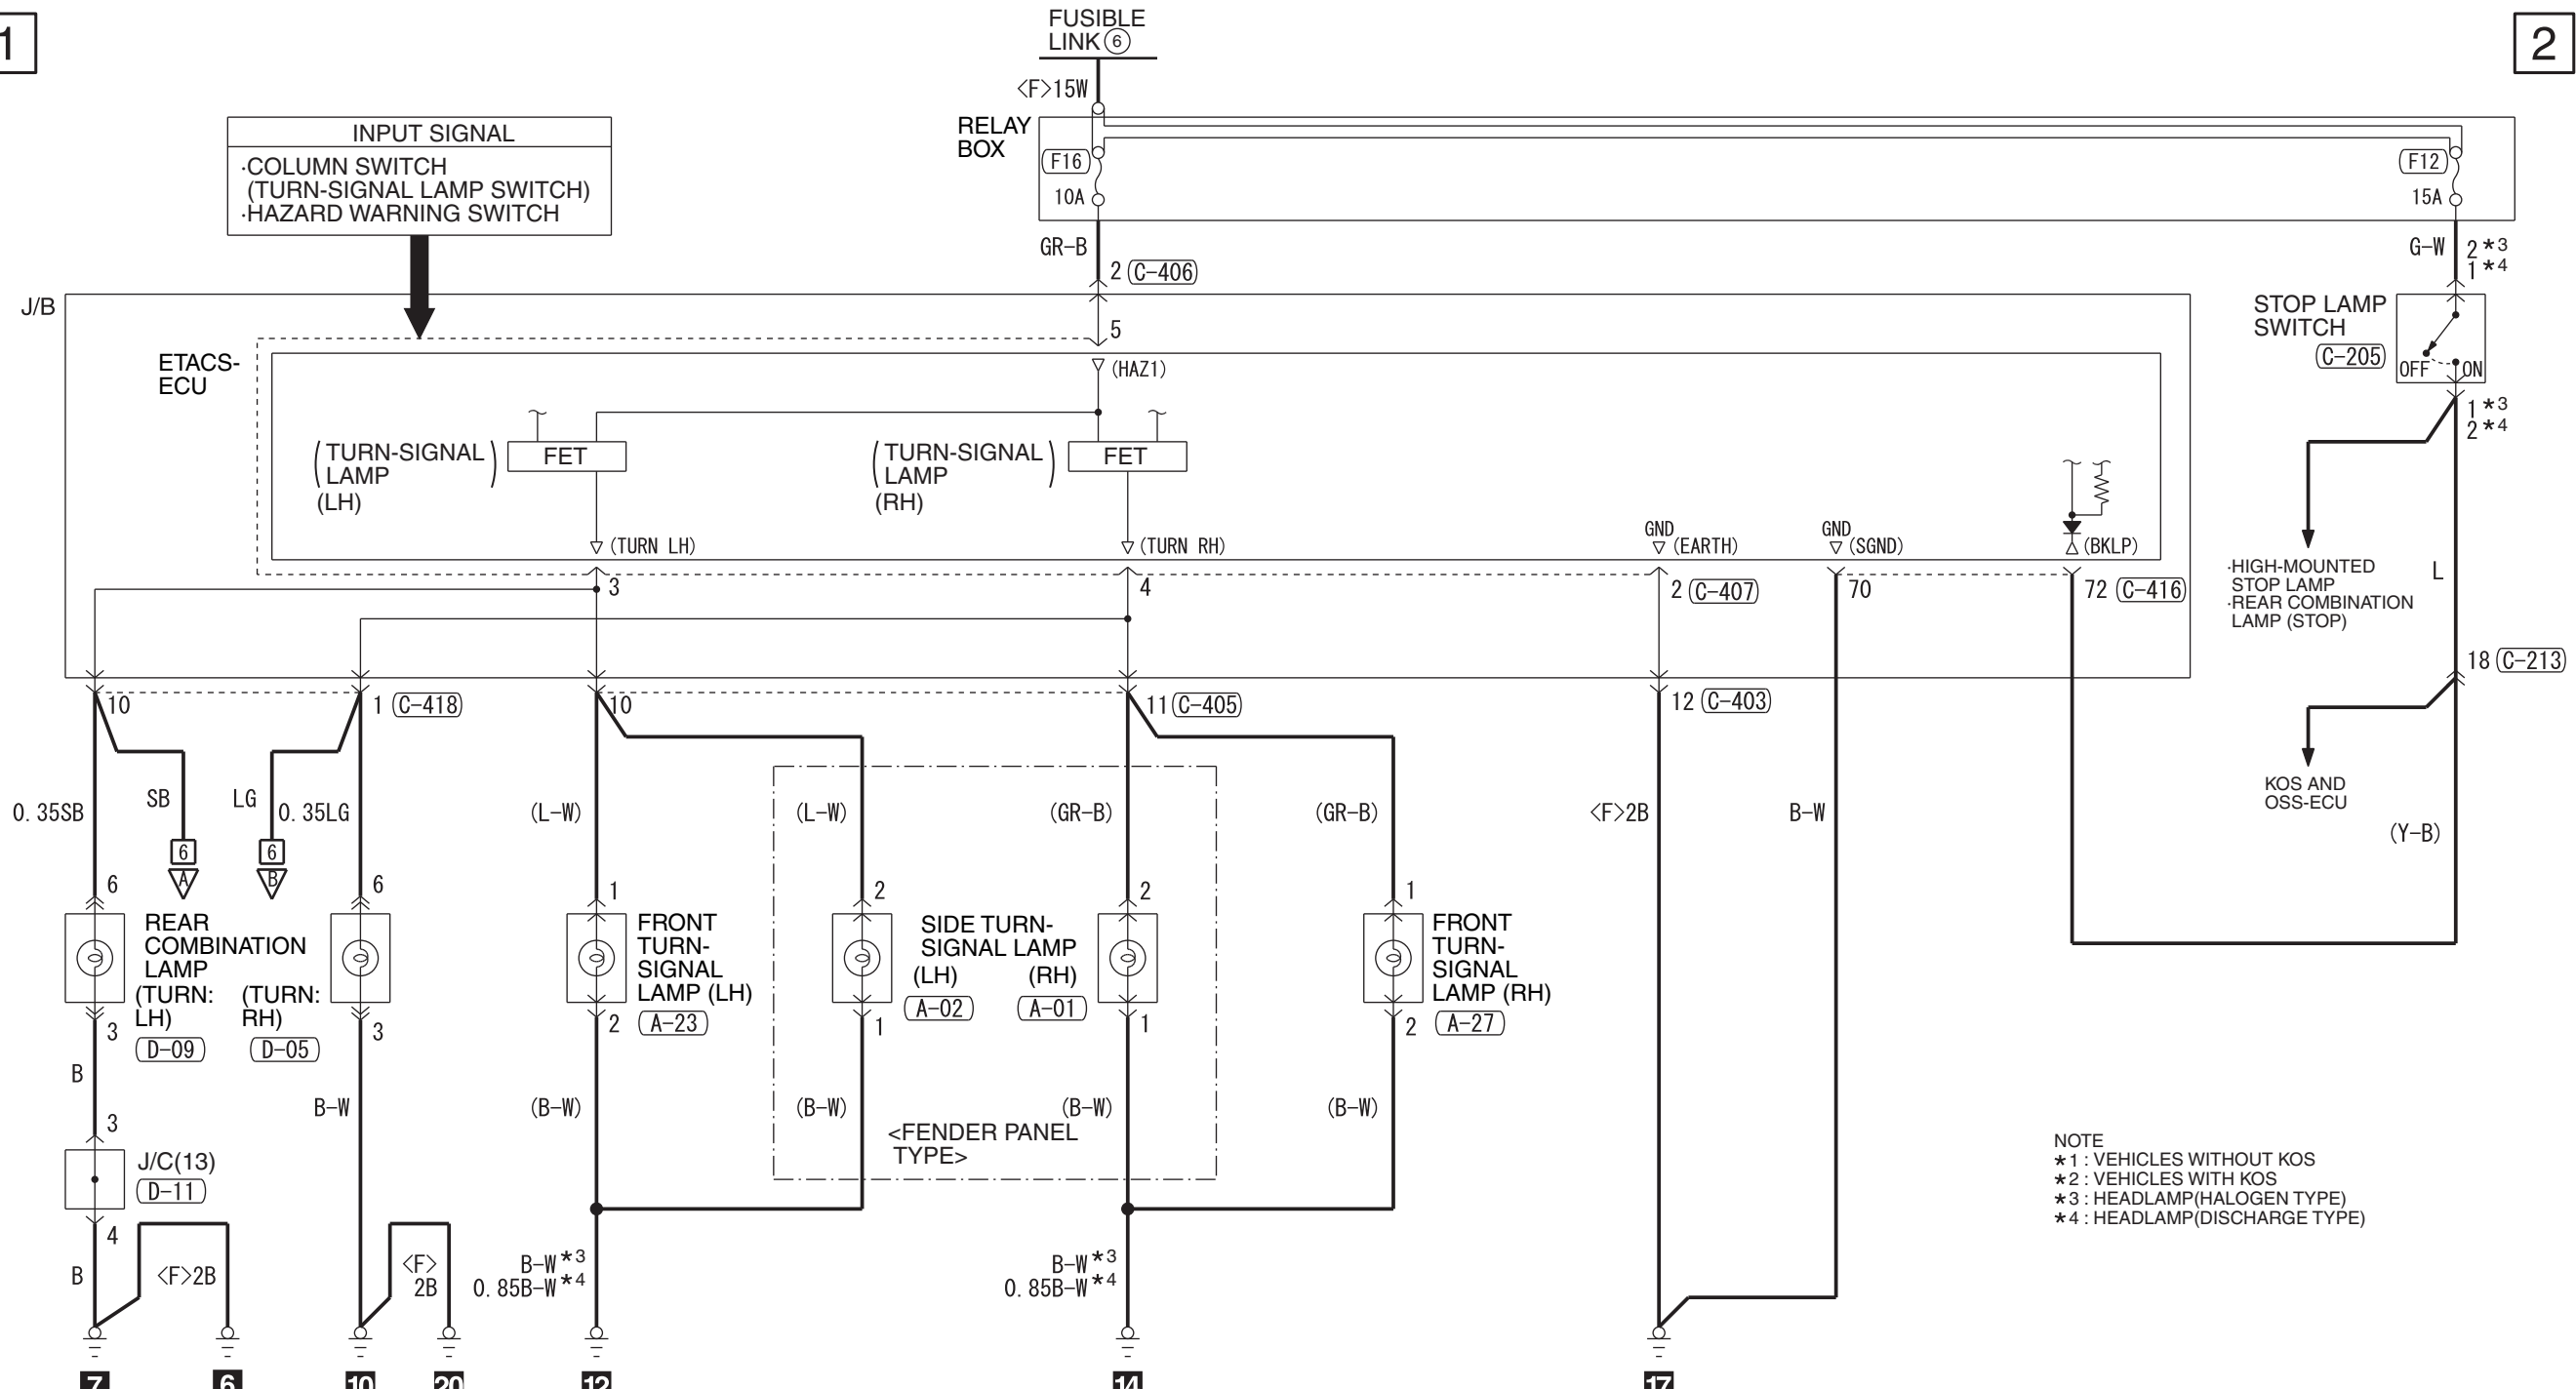

INPUT SIGNAL
 ·COLUMN SWITCH
 (TURN-SIGNAL LAMP SWITCH)
 ·HAZARD WARNING SWITCH

NOTE
 *1 : VEHICLES WITHOUT KOS
 *2 : VEHICLES WITH KOS
 *3 : HEADLAMP(HALOGEN TYPE)
 *4 : HEADLAMP(DISCHARGE TYPE)

Wire colour code
 B : Black LG : Light green G : Green L : Blue W : White Y : Yellow SB : Sky blue
 BR : Brown O : Orange GR : Grey R : Red P : Pink V : Violet PU : Purple SI : Silver