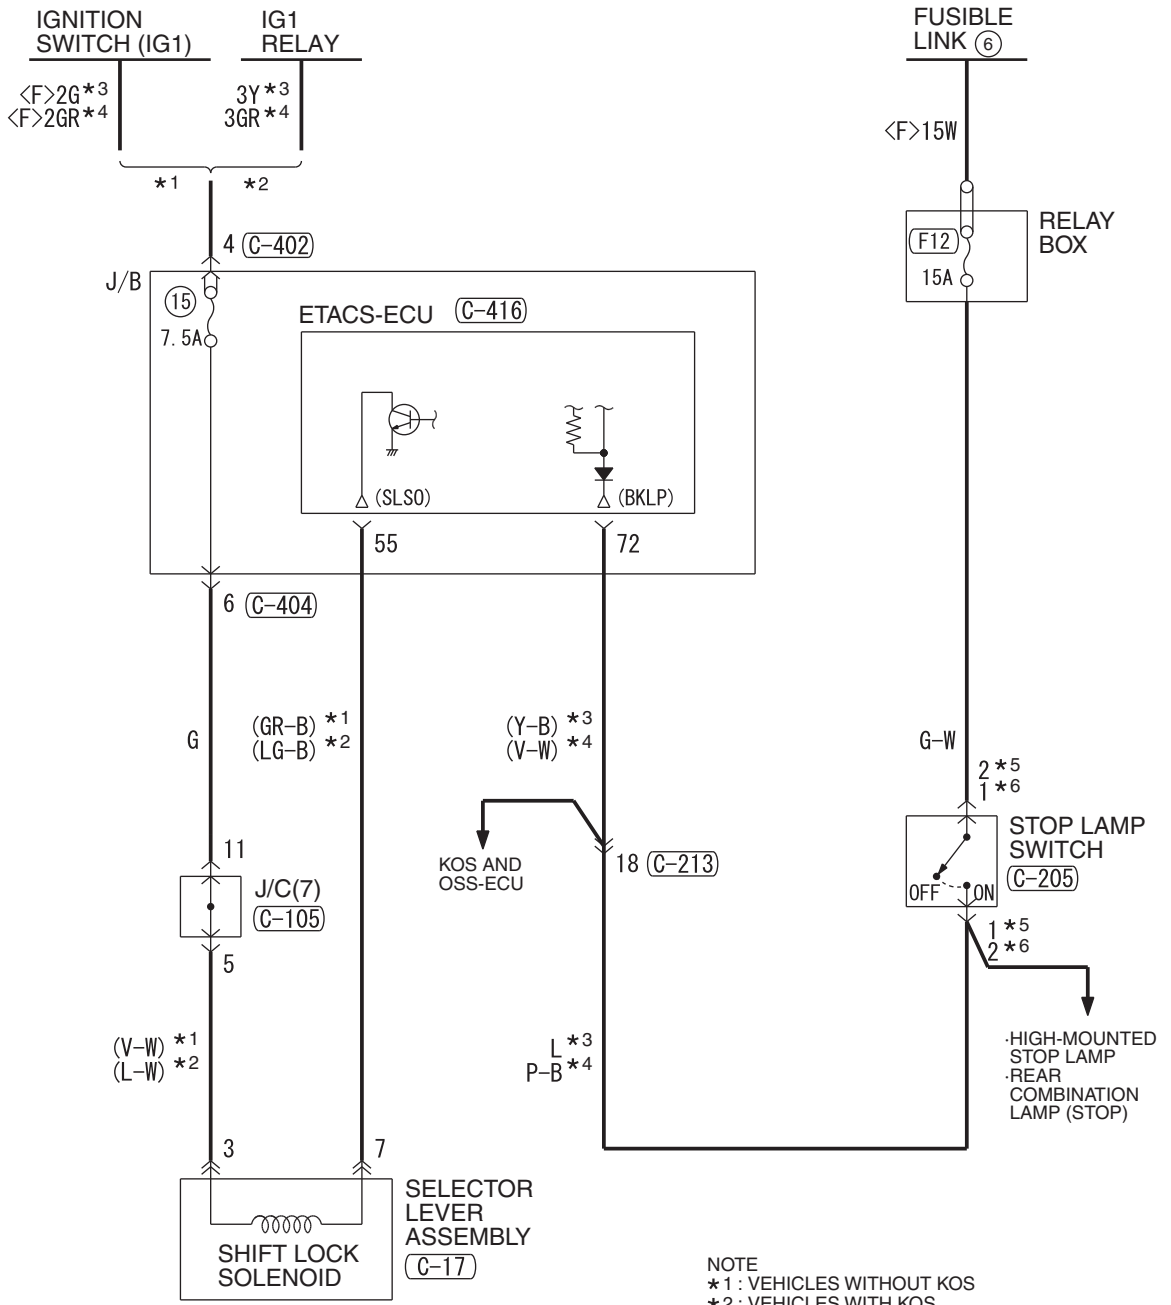

1

NOTE
 *1 : VEHICLES WITHOUT KOS
 *2 : VEHICLES WITH KOS
 *3 : LHD
 *4 : RHD
 *5 : VEHICLES WITHOUT LED COMBINATION LAMP
 *6 : VEHICLES WITH LED COMBINATION LAMP

Wire colour code
 B : Black LG : Light green G : Green L : Blue W : White
 Y : Yellow SB : Sky blue BR : Brown O : Orange GR : Grey
 R : Red P : Pink V : Violet PU : Purple SI : Silver