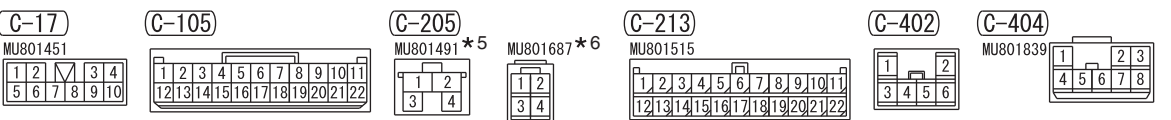

1

NOTE
 *1 : VEHICLES WITHOUT KOS
 *2 : VEHICLES WITH KOS
 *3 : LHD
 *4 : RHD
 *5 : VEHICLES WITHOUT LED COMBINATION LAMP
 *6 : VEHICLES WITH LED COMBINATION LAMP

Wire colour code
 B : Black LG : Light green G : Green L : Blue W : White
 Y : Yellow SB : Sky blue BR : Brown O : Orange GR : Grey
 R : Red P : Pink V : Violet PU : Purple SI : Silver