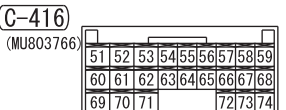

1

NOTE
 *1 : VEHICLES WITHOUT KOS
 *2 : VEHICLES WITH KOS
 *3 : LHD
 *4 : RHD
 *5 : VEHICLES WITHOUT LED COMBINATION LAMP
 *6 : VEHICLES WITH LED COMBINATION LAMP

Wire colour code
 B : Black LG : Light green G : Green L : Blue W : White
 Y : Yellow SB : Sky blue BR : Brown O : Orange GR : Grey
 R : Red P : Pink V : Violet PU : Purple SI : Silver