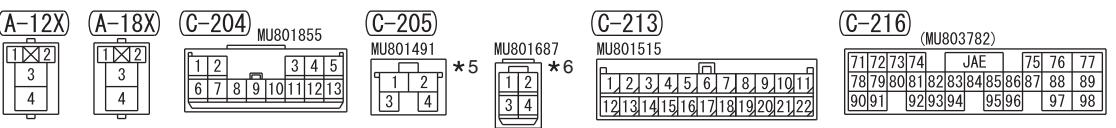

RELAY BOX

J/C(CAN1)

Wire colour code
 B : Black LG : Light green G : Green L : Blue W : White Y : Yellow SB : Sky blue
 BR : Brown O : Orange GR : Grey R : Red P : Pink V : Violet PU : Purple SI : Silver