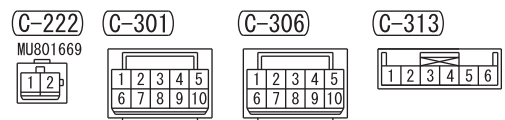

**NOTE**

- \*1 : VEHICLES WITHOUT KOS
- \*2 : VEHICLES WITH KOS
- \*3 : LHD
- \*4 : RHD
- \*5 : VEHICLES WITHOUT LED REAR COMBINATION LAMP
- \*6 : VEHICLES WITH LED REAR COMBINATION LAMP
- \*7 : INJECTOR

**Wire colour code**

B : Black LG : Light green G : Green L : Blue W : White Y : Yellow SB : Sky blue  
 BR : Brown O : Orange GR : Grey R : Red P : Pink V : Violet PU : Purple SI : Silver