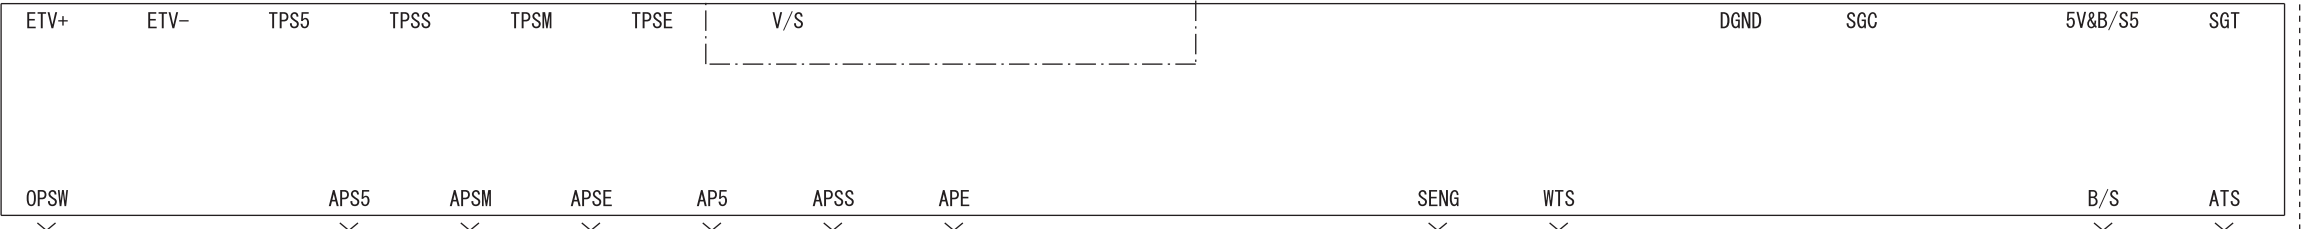

ELECTRONIC-CONTROLLED THROTTLE VALVE (B-10)

ENGINE-ECU

Wire colour code  
 B : Black LG : Light green G : Green L : Blue W : White Y : Yellow SB : Sky blue  
 BR : Brown O : Orange GR : Grey R : Red P : Pink V : Violet PU : Purple SI : Silver