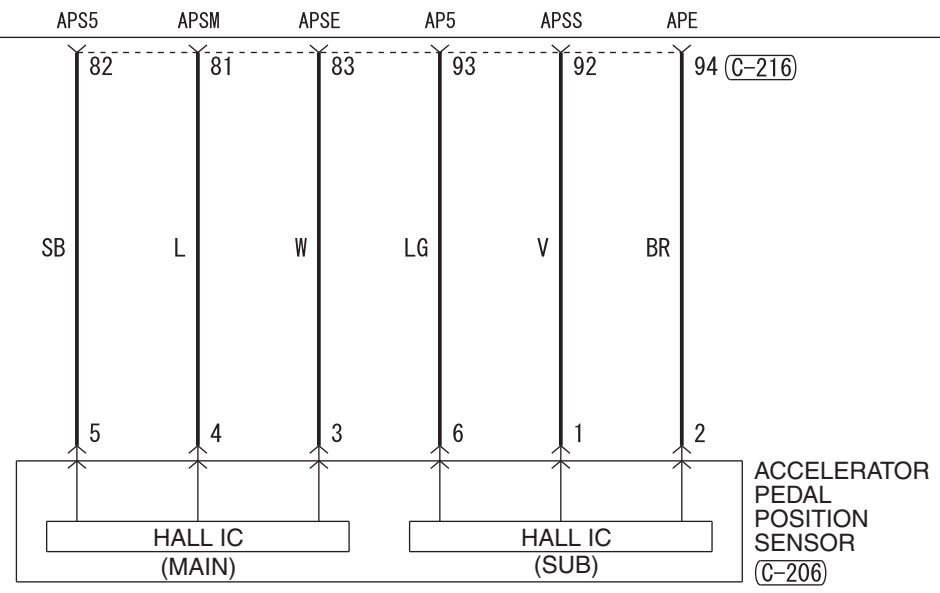

ELECTRONIC-CONTROLLED THROTTLE VALVE (B-10)

ENGINE-ECU

Wire colour code  
 B : Black LG : Light green G : Green L : Blue W : White Y : Yellow SB : Sky blue  
 BR : Brown O : Orange GR : Grey R : Red P : Pink V : Violet PU : Purple SI : Silver