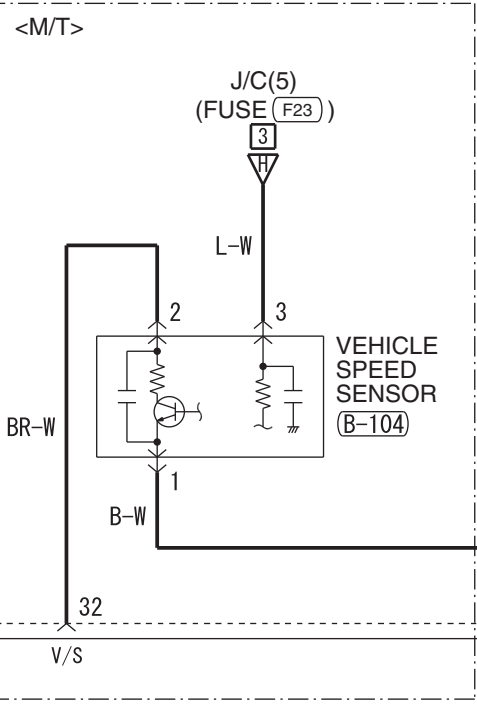

ELECTRONIC-CONTROLLED THROTTLE VALVE (B-10)

ENGINE-ECU

Wire colour code  
 B : Black LG : Light green G : Green L : Blue W : White Y : Yellow SB : Sky blue  
 BR : Brown O : Orange GR : Grey R : Red P : Pink V : Violet PU : Purple SI : Silver