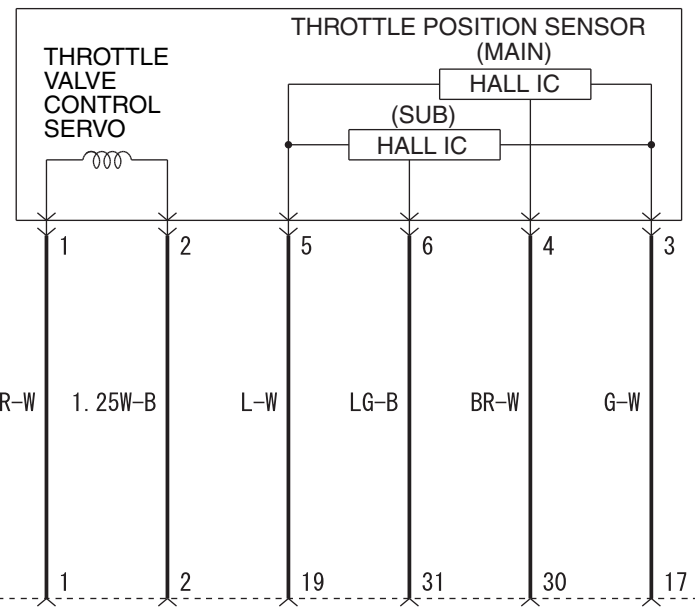

ELECTRONIC-CONTROLLED THROTTLE VALVE (B-10)

ENGINE-ECU

Wire colour code  
 B : Black LG : Light green G : Green L : Blue W : White Y : Yellow SB : Sky blue  
 BR : Brown O : Orange GR : Grey R : Red P : Pink V : Violet PU : Purple SI : Silver