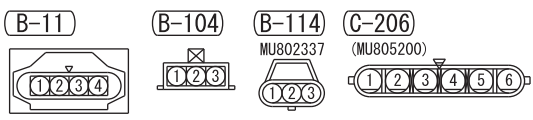

ELECTRONIC-CONTROLLED THROTTLE VALVE (B-10)

ENGINE-ECU

Wire colour code  
 B : Black LG : Light green G : Green L : Blue W : White Y : Yellow SB : Sky blue  
 BR : Brown O : Orange GR : Grey R : Red P : Pink V : Violet PU : Purple SI : Silver