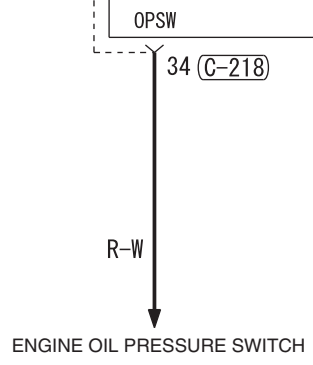

ELECTRONIC-CONTROLLED THROTTLE VALVE (B-10)

ENGINE-ECU

Wire colour code  
 B : Black LG : Light green G : Green L : Blue W : White Y : Yellow SB : Sky blue  
 BR : Brown O : Orange GR : Grey R : Red P : Pink V : Violet PU : Purple SI : Silver