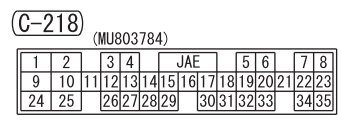

ELECTRONIC-CONTROLLED THROTTLE VALVE (B-10)

ENGINE-ECU

Wire colour code  
 B : Black LG : Light green G : Green L : Blue W : White Y : Yellow SB : Sky blue  
 BR : Brown O : Orange GR : Grey R : Red P : Pink V : Violet PU : Purple SI : Silver