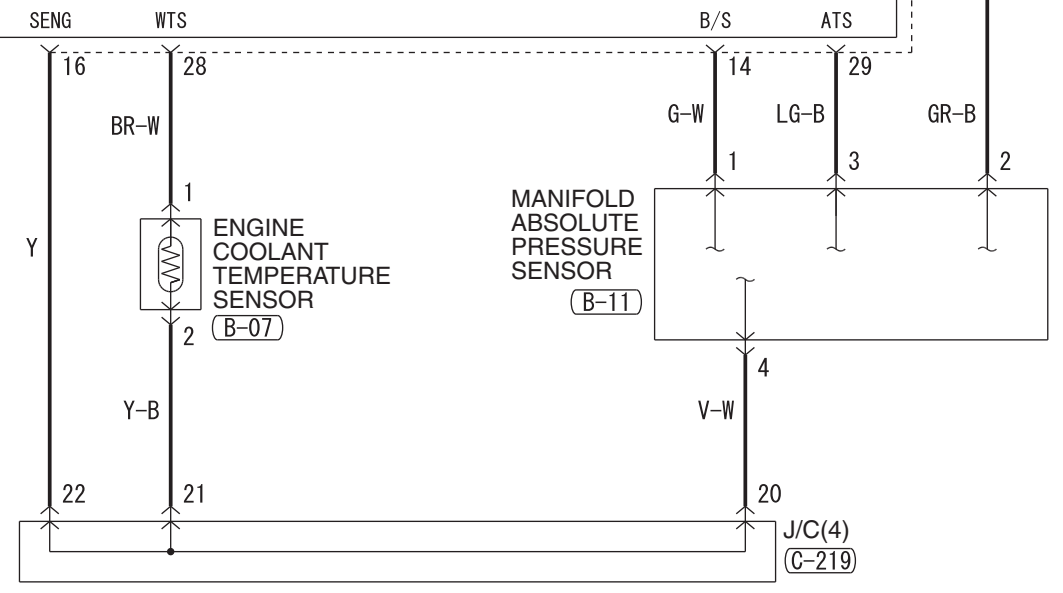

ELECTRONIC-CONTROLLED THROTTLE VALVE (B-10)

ENGINE-ECU

Wire colour code  
 B : Black LG : Light green G : Green L : Blue W : White Y : Yellow SB : Sky blue  
 BR : Brown O : Orange GR : Grey R : Red P : Pink V : Violet PU : Purple SI : Silver