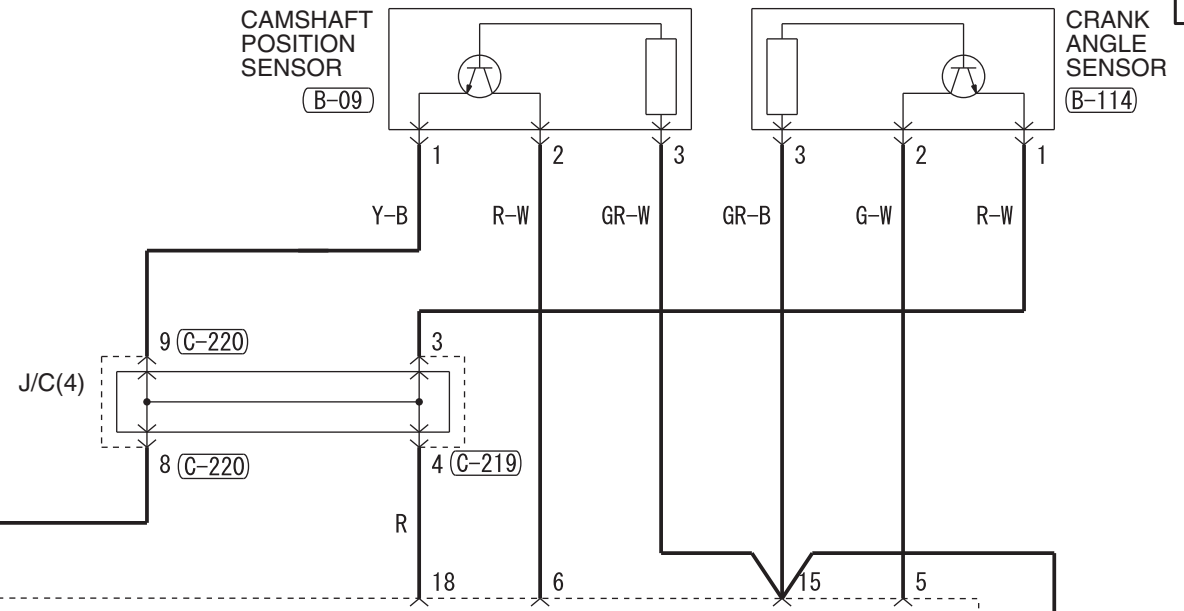

ELECTRONIC-CONTROLLED THROTTLE VALVE (B-10)

ENGINE-ECU

Wire colour code  
 B : Black LG : Light green G : Green L : Blue W : White Y : Yellow SB : Sky blue  
 BR : Brown O : Orange GR : Grey R : Red P : Pink V : Violet PU : Purple SI : Silver