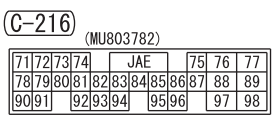

ELECTRONIC-CONTROLLED THROTTLE VALVE (B-10)

ENGINE-ECU

Wire colour code  
 B : Black LG : Light green G : Green L : Blue W : White Y : Yellow SB : Sky blue  
 BR : Brown O : Orange GR : Grey R : Red P : Pink V : Violet PU : Purple SI : Silver