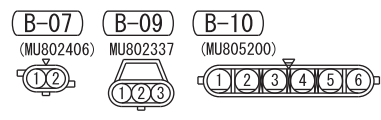

ELECTRONIC-CONTROLLED THROTTLE VALVE (B-10)

ENGINE-ECU

Wire colour code  
 B : Black LG : Light green G : Green L : Blue W : White Y : Yellow SB : Sky blue  
 BR : Brown O : Orange GR : Grey R : Red P : Pink V : Violet PU : Purple SI : Silver