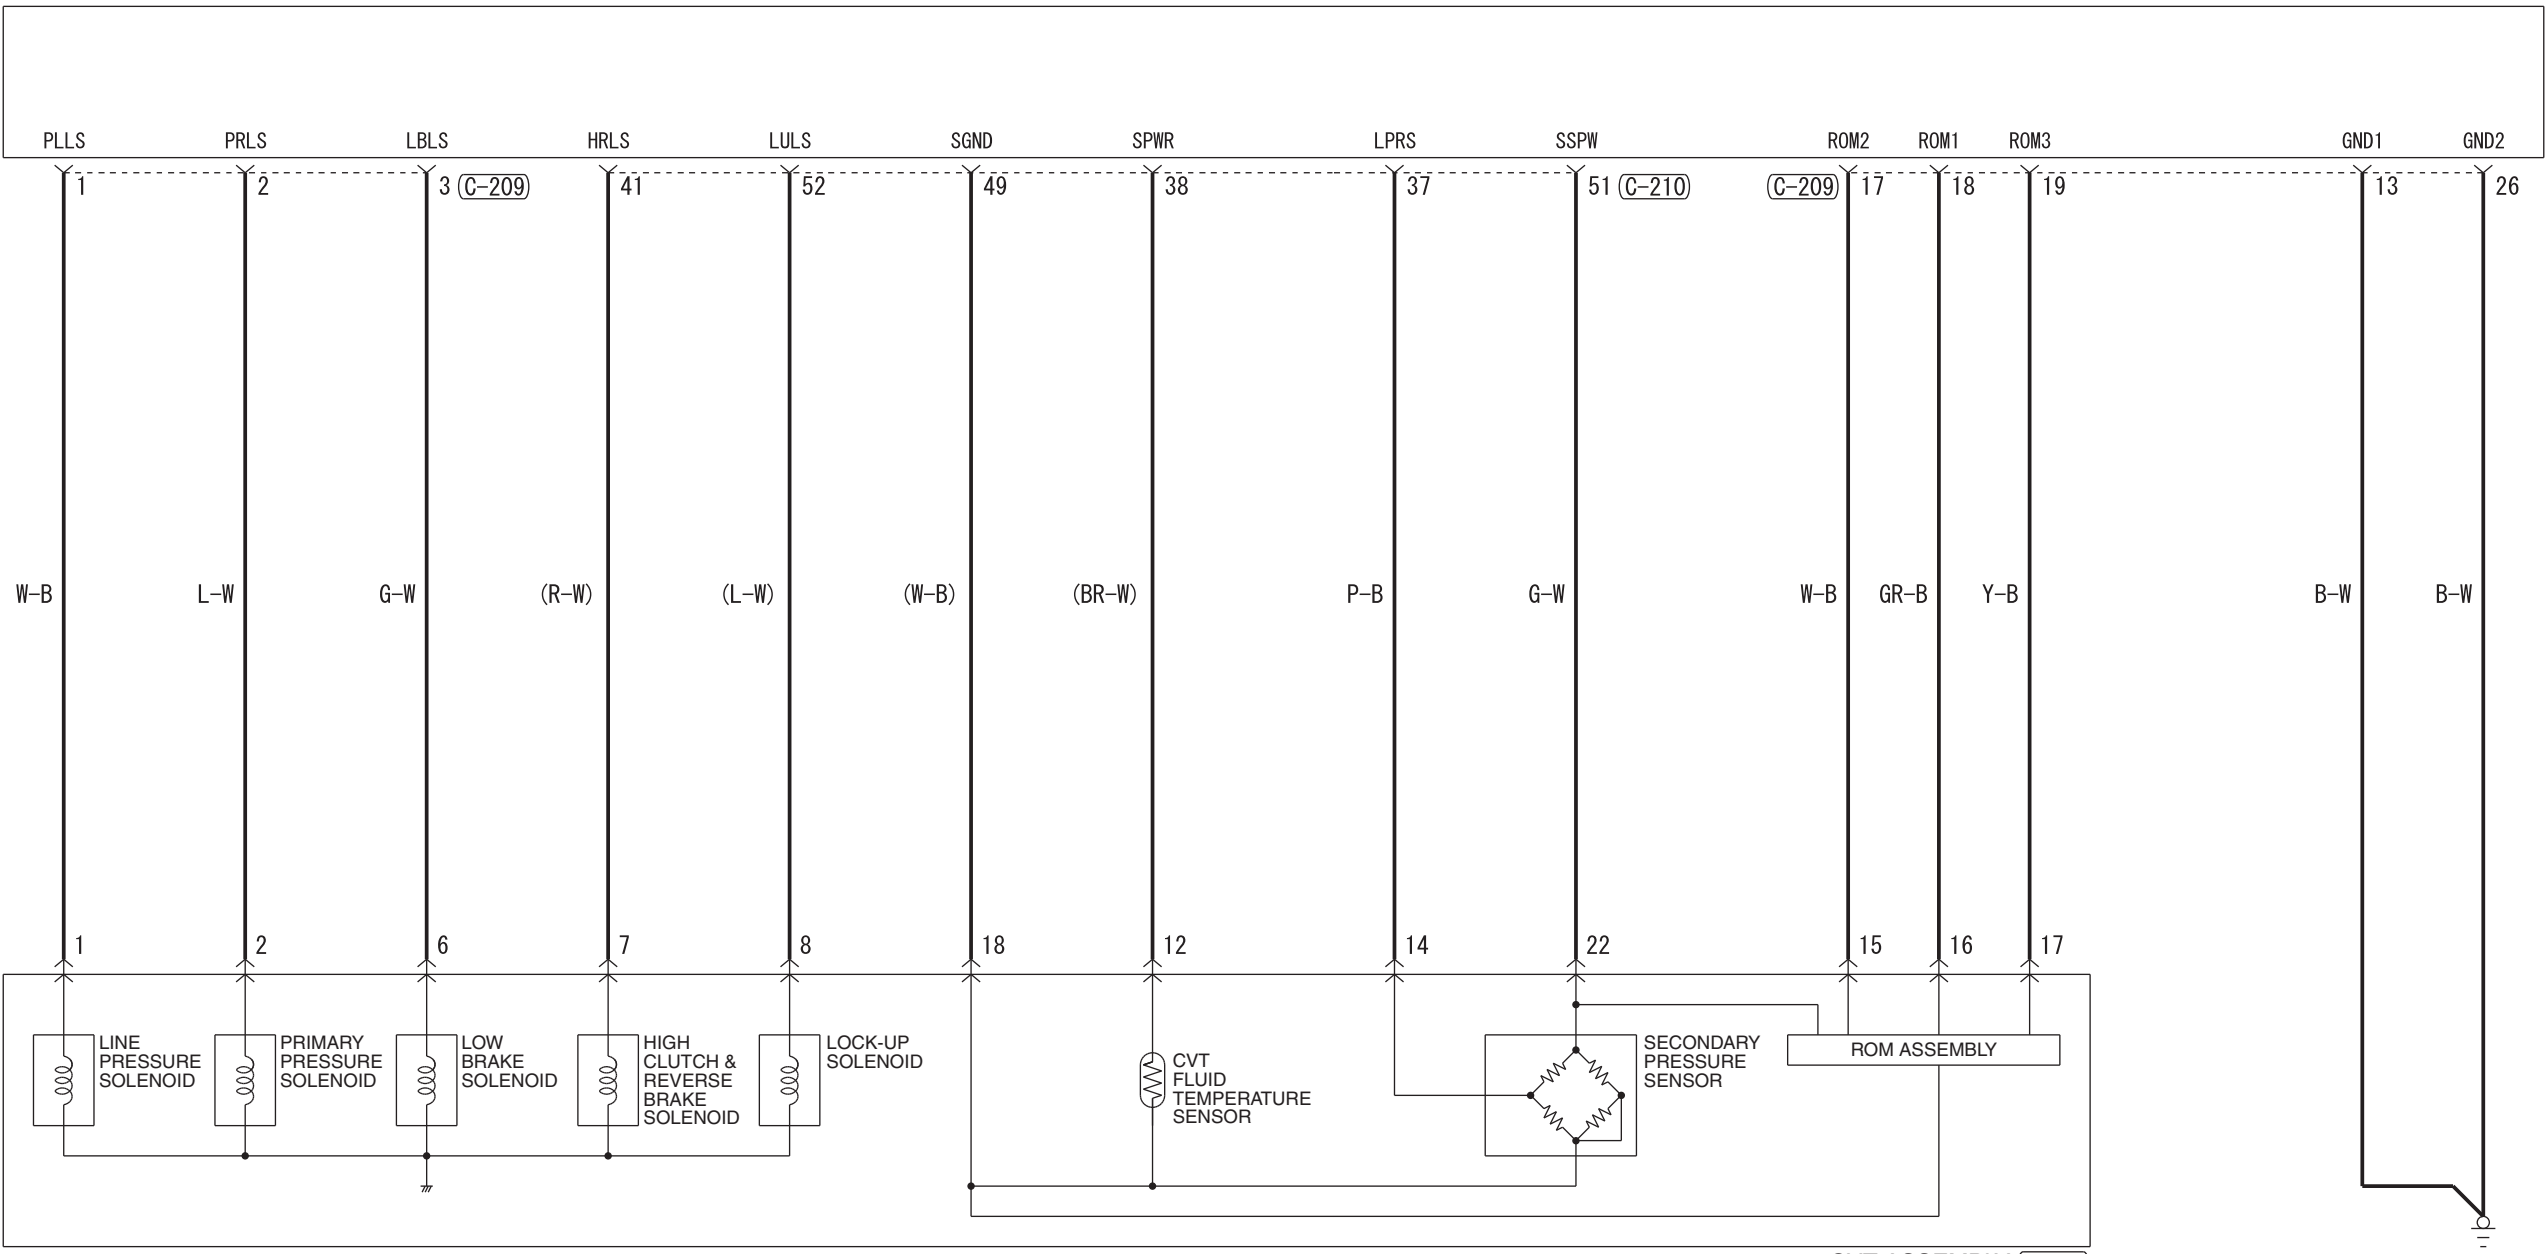

CVT-ECU

(B-109)

(C-209)

(MU801824)

(C-210)

(MU801823)

Wire colour code
 B : Black LG : Light green G : Green L : Blue W : White Y : Yellow SB : Sky blue
 BR : Brown O : Orange GR : Grey R : Red P : Pink V : Violet PU : Purple SI : Silver