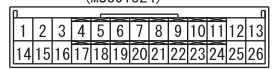

CVT-ECU

(B-109)

(C-209)

(MU801824)

(C-210)

(MU801823)

Wire colour code
 B : Black LG : Light green G : Green L : Blue W : White Y : Yellow SB : Sky blue
 BR : Brown O : Orange GR : Grey R : Red P : Pink V : Violet PU : Purple SI : Silver