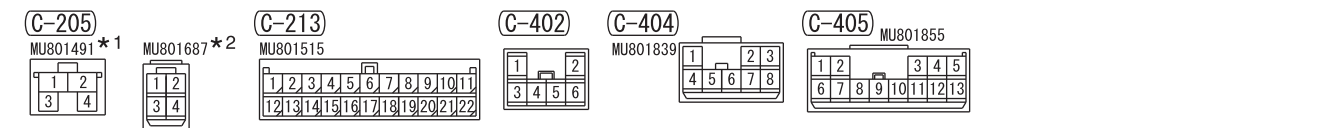

1

NOTE  
 \*1 : VEHICLES WITHOUT LED REAR COMBINATION LAMP  
 \*2 : VEHICLES WITH LED REAR COMBINATION LAMP

2

Wire colour code  
 B : Black LG : Light green G : Green L : Blue W : White Y : Yellow SB : Sky blue  
 BR : Brown O : Orange GR : Grey R : Red P : Pink V : Violet PU : Purple SI : Silver