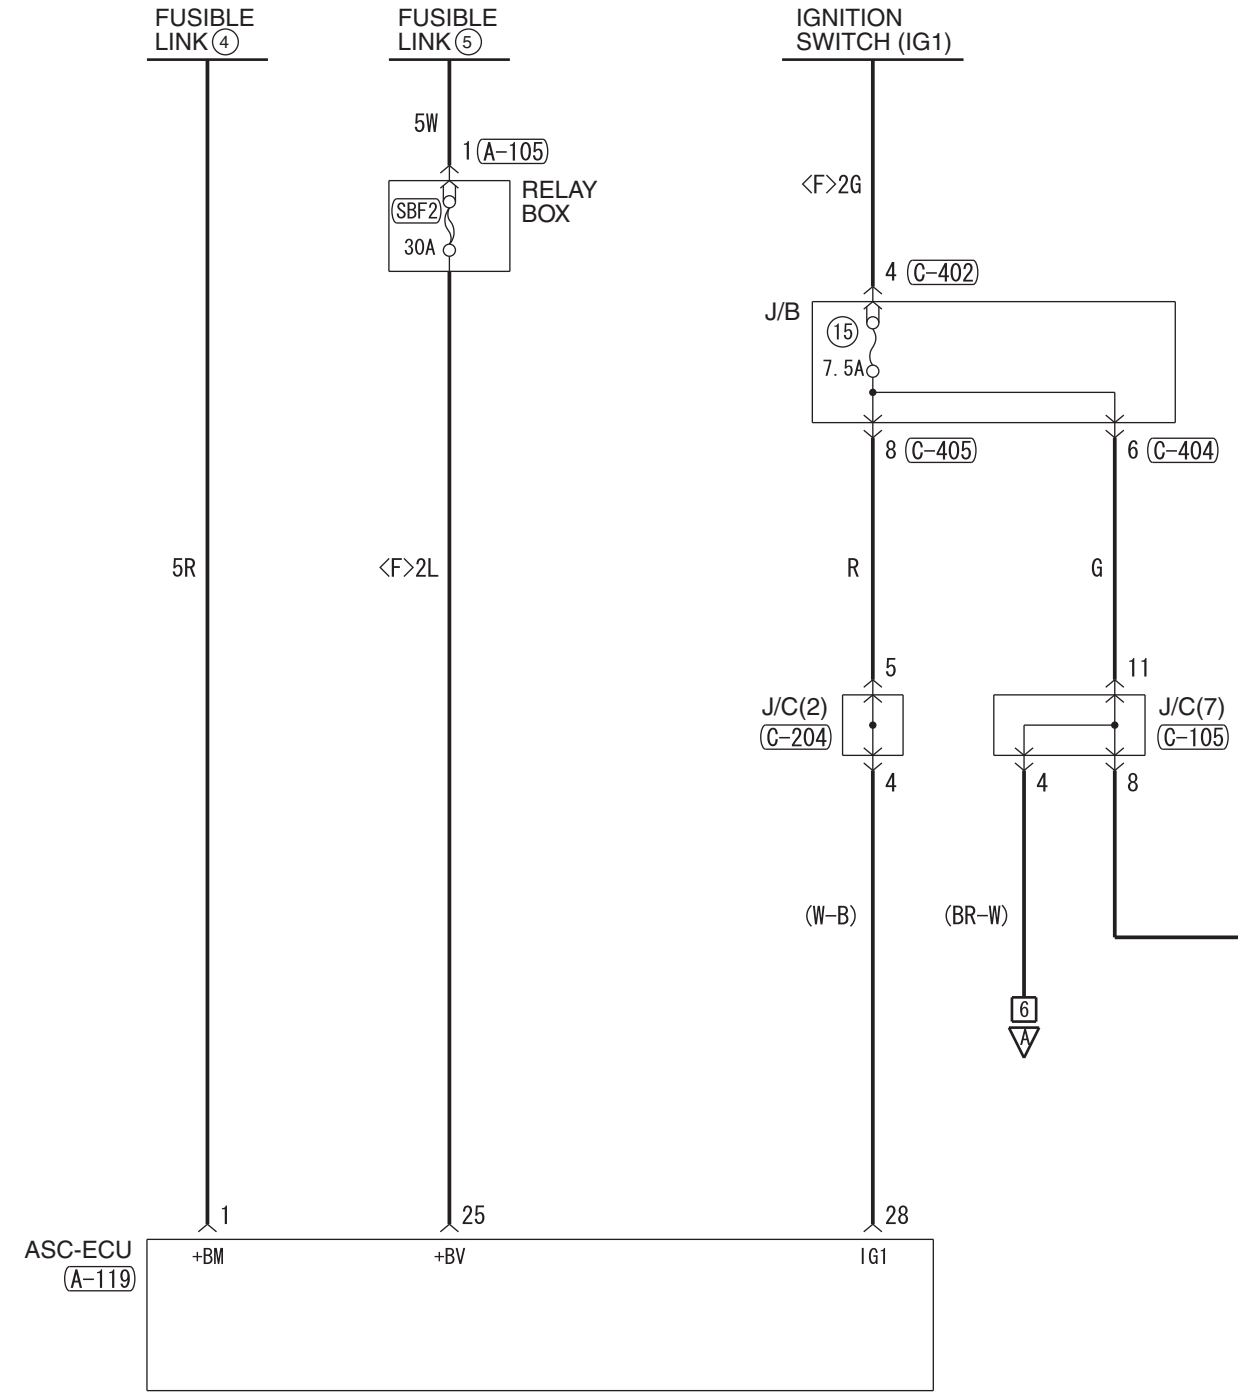

1

NOTE  
 \*1 : VEHICLES WITHOUT LED REAR COMBINATION LAMP  
 \*2 : VEHICLES WITH LED REAR COMBINATION LAMP

2

Wire colour code  
 B : Black LG : Light green G : Green L : Blue W : White Y : Yellow SB : Sky blue  
 BR : Brown O : Orange GR : Grey R : Red P : Pink V : Violet PU : Purple SI : Silver