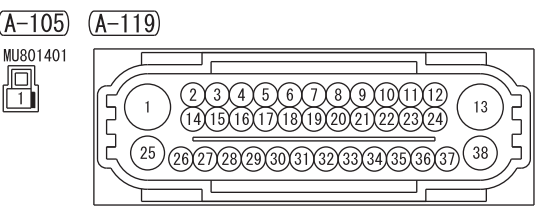

1

NOTE  
 \*1 : VEHICLES WITHOUT LED REAR COMBINATION LAMP  
 \*2 : VEHICLES WITH LED REAR COMBINATION LAMP

2

Wire colour code  
 B : Black LG : Light green G : Green L : Blue W : White Y : Yellow SB : Sky blue  
 BR : Brown O : Orange GR : Grey R : Red P : Pink V : Violet PU : Purple SI : Silver