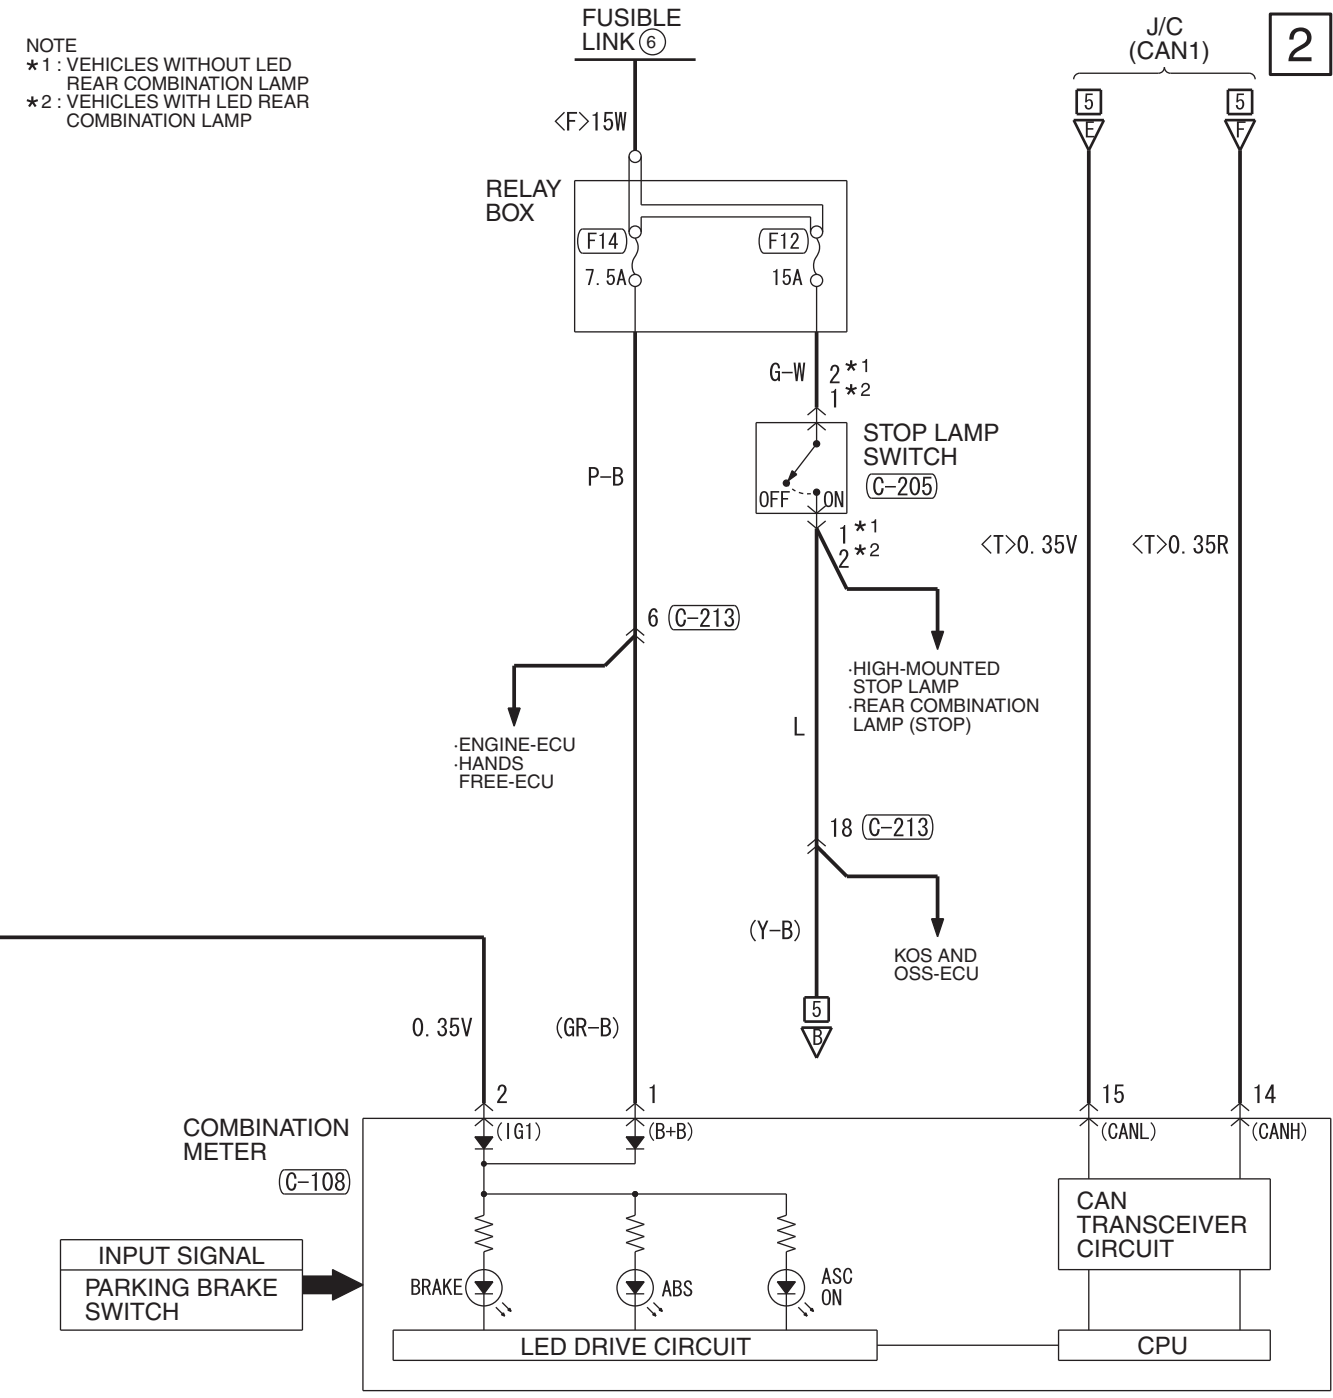

1

NOTE  
 \*1 : VEHICLES WITHOUT LED REAR COMBINATION LAMP  
 \*2 : VEHICLES WITH LED REAR COMBINATION LAMP

2

Wire colour code  
 B : Black LG : Light green G : Green L : Blue W : White Y : Yellow SB : Sky blue  
 BR : Brown O : Orange GR : Grey R : Red P : Pink V : Violet PU : Purple SI : Silver