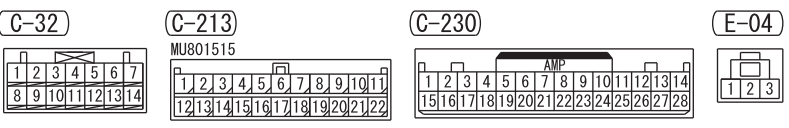

- NOTE
- *1 : LHD
 - *2 : RHD
 - *3 : .AUTO A/C CONTROLLER ASSEMBLY (A/C-ECU)
 - .COMBINATION METER
 - .HAZARD WARNING LAMP SWITCH
 - .HEADLAMP LEVELLING SWITCH
 - .HEATER CONTROL PANEL
 - .RADIO AND TAPE PLAYER
 - .SELECTOR LEVER ASSEMBLY

Wire colour code
 B : Black LG : Light green G : Green L : Blue W : White Y : Yellow SB : Sky blue
 BR : Brown O : Orange GR : Grey R : Red P : Pink V : Violet PU : Purple SI : Silver