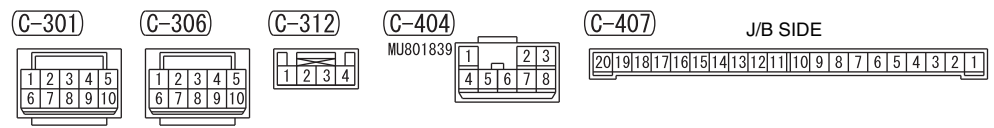

NOTE

- *1 : LHD
- *2 : RHD
- *3 : AUTO A/C CONTROLLER ASSEMBLY (A/C-ECU)
- COMBINATION METER
- HAZARD WARNING LAMP SWITCH
- HEADLAMP LEVELLING SWITCH
- HEATER CONTROL PANEL
- RADIO AND TAPE PLAYER
- SELECTOR LEVER ASSEMBLY

Wire colour code

B : Black LG : Light green G : Green L : Blue W : White Y : Yellow SB : Sky blue

BR : Brown O : Orange GR : Grey R : Red P : Pink V : Violet PU : Purple SI : Silver