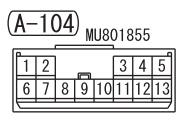

Wire colour code
 B : Black LG : Light green G : Green L : Blue W : White Y : Yellow SB : Sky blue
 BR : Brown O : Orange GR : Grey R : Red P : Pink V : Violet PU : Purple SI : Silver