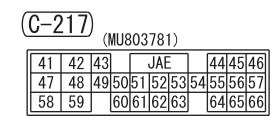

Wire colour code
 B : Black LG : Light green G : Green L : Blue W : White Y : Yellow SB : Sky blue
 BR : Brown O : Orange GR : Grey R : Red P : Pink V : Violet PU : Purple SI : Silver