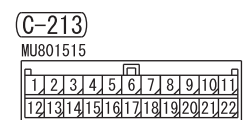

Wire colour code
 B : Black LG : Light green G : Green L : Blue W : White Y : Yellow SB : Sky blue
 BR : Brown O : Orange GR : Grey R : Red P : Pink V : Violet PU : Purple SI : Silver