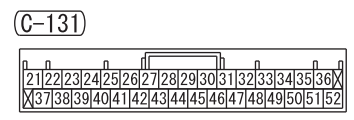

Wire colour code
 B : Black LG : Light green G : Green L : Blue W : White Y : Yellow SB : Sky blue
 BR : Brown O : Orange GR : Grey R : Red P : Pink V : Violet PU : Purple SI : Silver