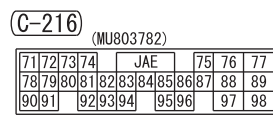

Wire colour code
 B : Black LG : Light green G : Green L : Blue W : White Y : Yellow SB : Sky blue
 BR : Brown O : Orange GR : Grey R : Red P : Pink V : Violet PU : Purple SI : Silver