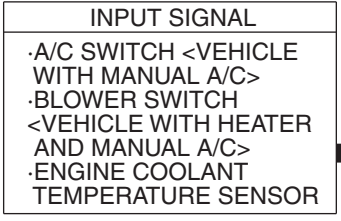

1

FUSIBLE LINK ⑤

NOTE
*1: VEHICLES WITHOUT KOS
*2: VEHICLES WITH KOS

RELAY BOX

2

FUSIBLE LINK ②

Wire colour code
 B : Black LG : Light green G : Green L : Blue W : White
 Y : Yellow SB : Sky blue BR : Brown O : Orange GR : Grey
 R : Red P : Pink V : Violet PU : Purple SI : Silver