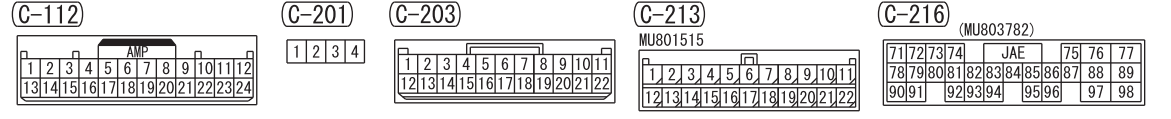

1

FUSIBLE LINK ⑤

NOTE
*1: VEHICLES WITHOUT KOS
*2: VEHICLES WITH KOS

RELAY BOX

2

FUSIBLE LINK ②

Wire colour code
 B : Black LG : Light green G : Green L : Blue W : White
 Y : Yellow SB : Sky blue BR : Brown O : Orange GR : Grey
 R : Red P : Pink V : Violet PU : Purple SI : Silver