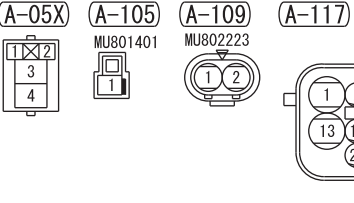

1

FUSIBLE LINK ⑤

NOTE
*1: VEHICLES WITHOUT KOS
*2: VEHICLES WITH KOS

RELAY BOX

2

FUSIBLE LINK ②

Wire colour code
 B : Black LG : Light green G : Green L : Blue W : White
 Y : Yellow SB : Sky blue BR : Brown O : Orange GR : Grey
 R : Red P : Pink V : Violet PU : Purple SI : Silver