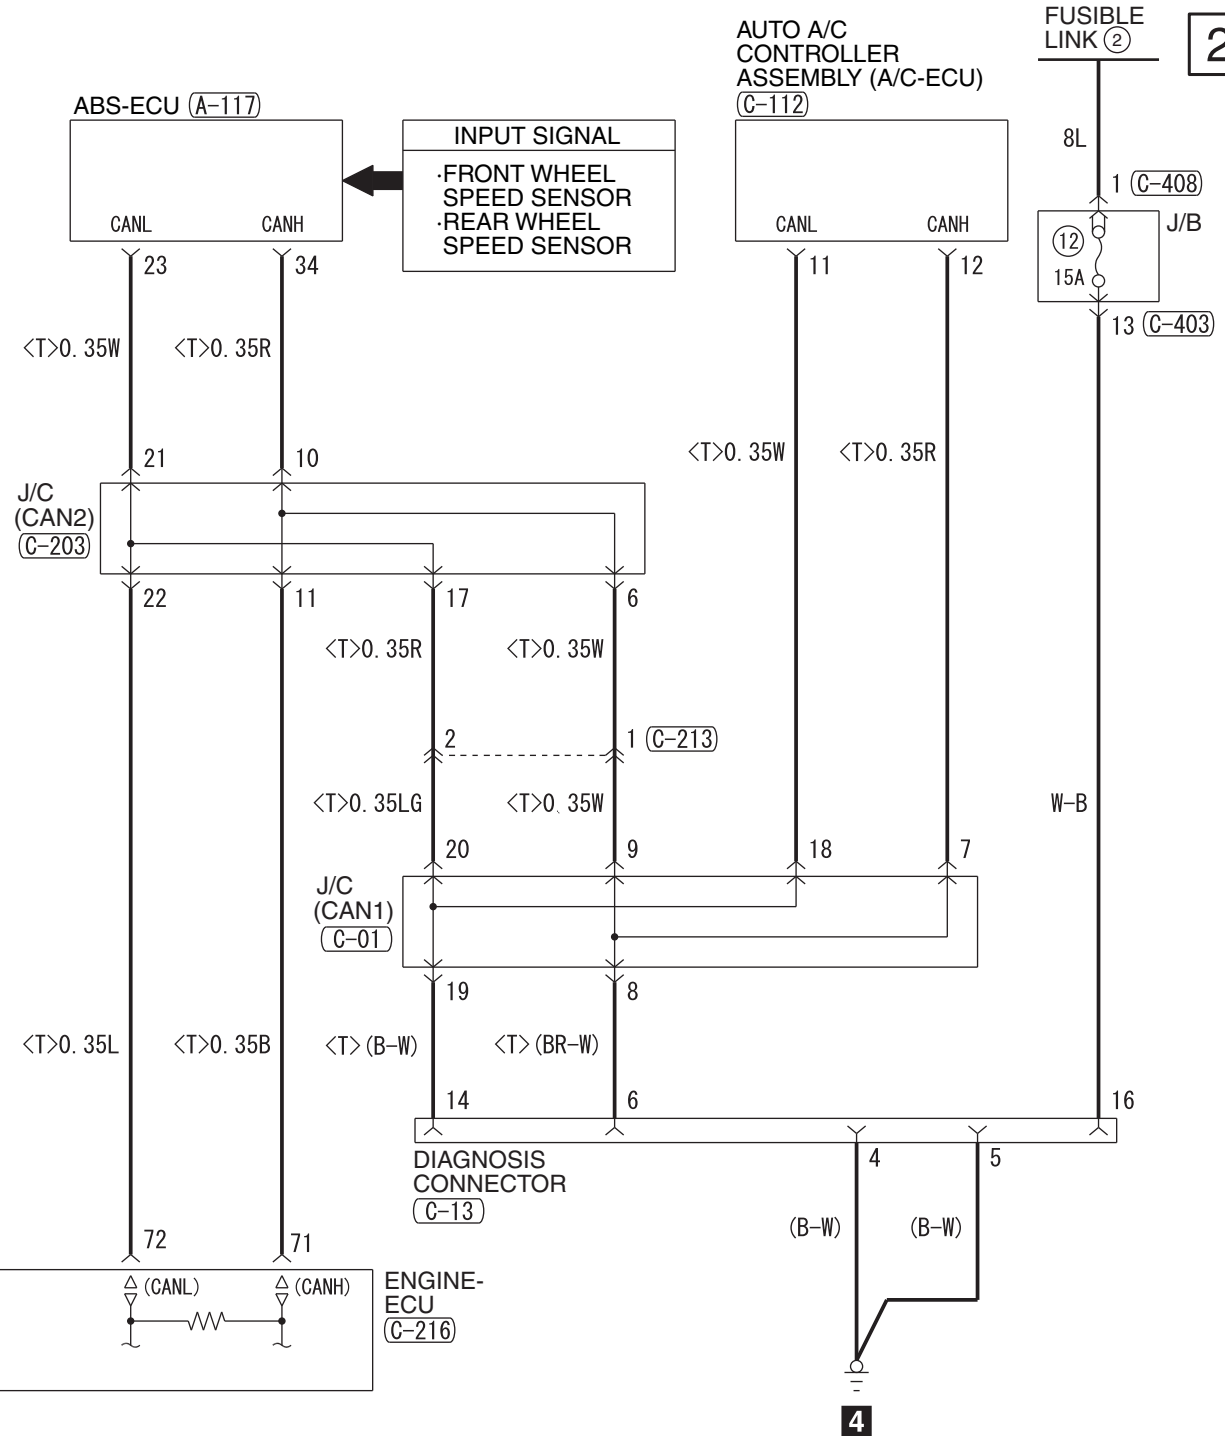

1

FUSIBLE LINK ⑤

NOTE
*1: VEHICLES WITHOUT KOS
*2: VEHICLES WITH KOS

RELAY BOX

2

FUSIBLE LINK ②

Wire colour code
 B : Black LG : Light green G : Green L : Blue W : White
 Y : Yellow SB : Sky blue BR : Brown O : Orange GR : Grey
 R : Red P : Pink V : Violet PU : Purple SI : Silver