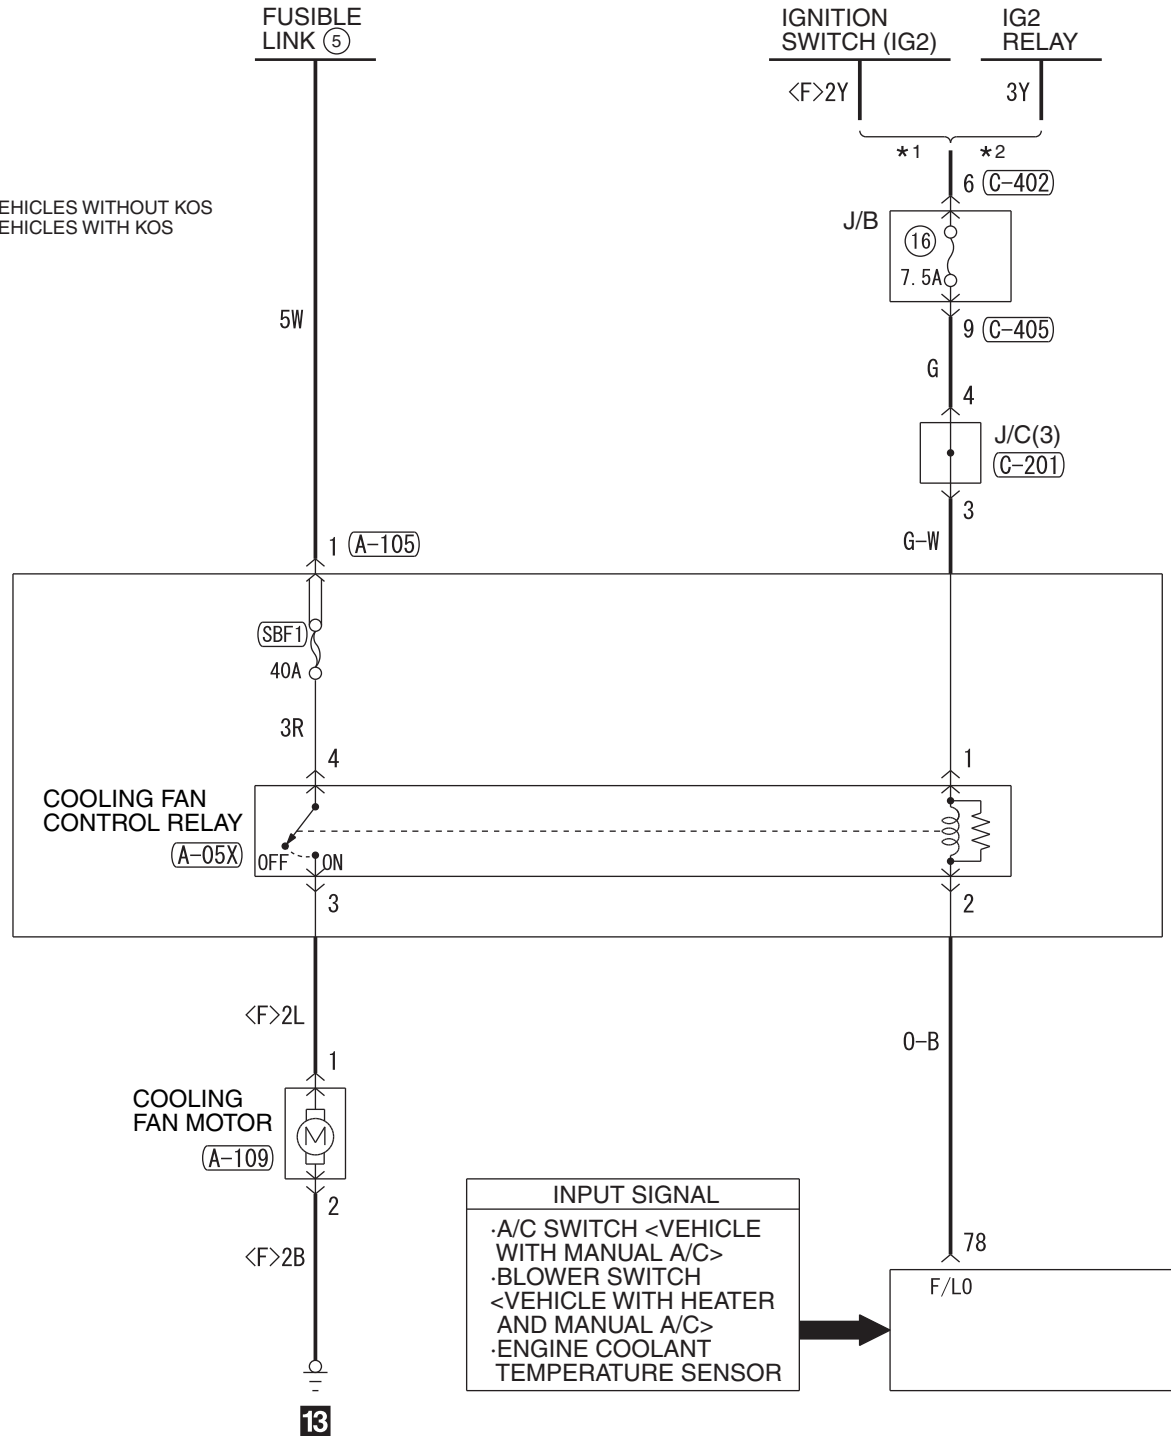

1

FUSIBLE LINK ⑤

NOTE
*1: VEHICLES WITHOUT KOS
*2: VEHICLES WITH KOS

RELAY BOX

2

FUSIBLE LINK ②

Wire colour code
 B : Black LG : Light green G : Green L : Blue W : White
 Y : Yellow SB : Sky blue BR : Brown O : Orange GR : Grey
 R : Red P : Pink V : Violet PU : Purple SI : Silver