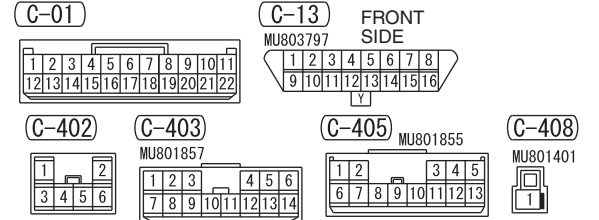

1

FUSIBLE LINK ⑤

NOTE
*1: VEHICLES WITHOUT KOS
*2: VEHICLES WITH KOS

RELAY BOX

2

FUSIBLE LINK ②

Wire colour code
 B : Black LG : Light green G : Green L : Blue W : White
 Y : Yellow SB : Sky blue BR : Brown O : Orange GR : Grey
 R : Red P : Pink V : Violet PU : Purple SI : Silver