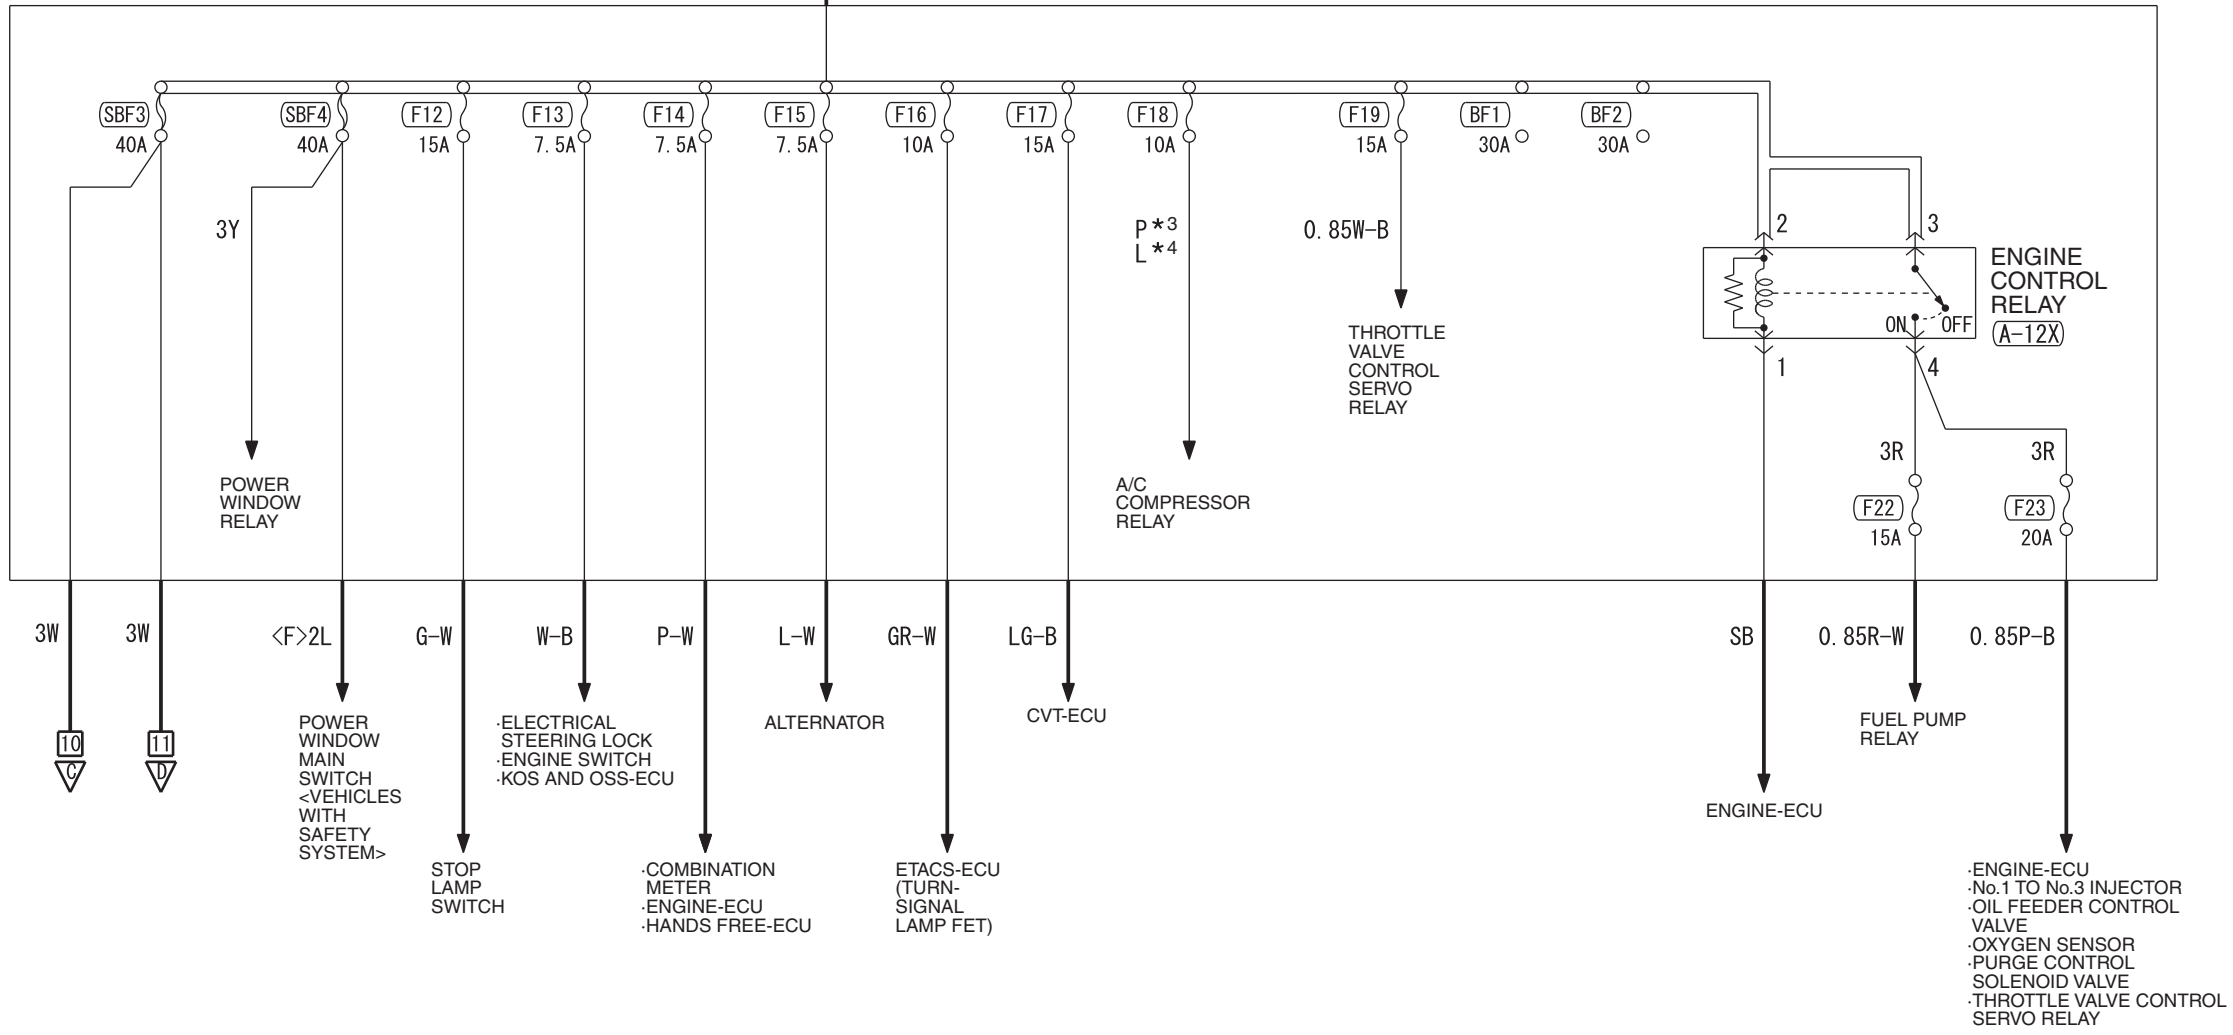

FUSIBLE LINK ⑥

NOTE  
 \*1 : VEHICLES WITHOUT KOS  
 \*2 : VEHICLES WITH KOS  
 \*3 : HALOGEN TYPE  
 \*4 : DISCHARGE TYPE  
 \*5 : CVT  
 \*6 : M/T

RELAY BOX

Wire colour code  
 B : Black LG : Light green G : Green L : Blue W : White Y : Yellow SB : Sky blue  
 BR : Brown O : Orange GR : Grey R : Red P : Pink V : Violet PU : Purple SI : Silver