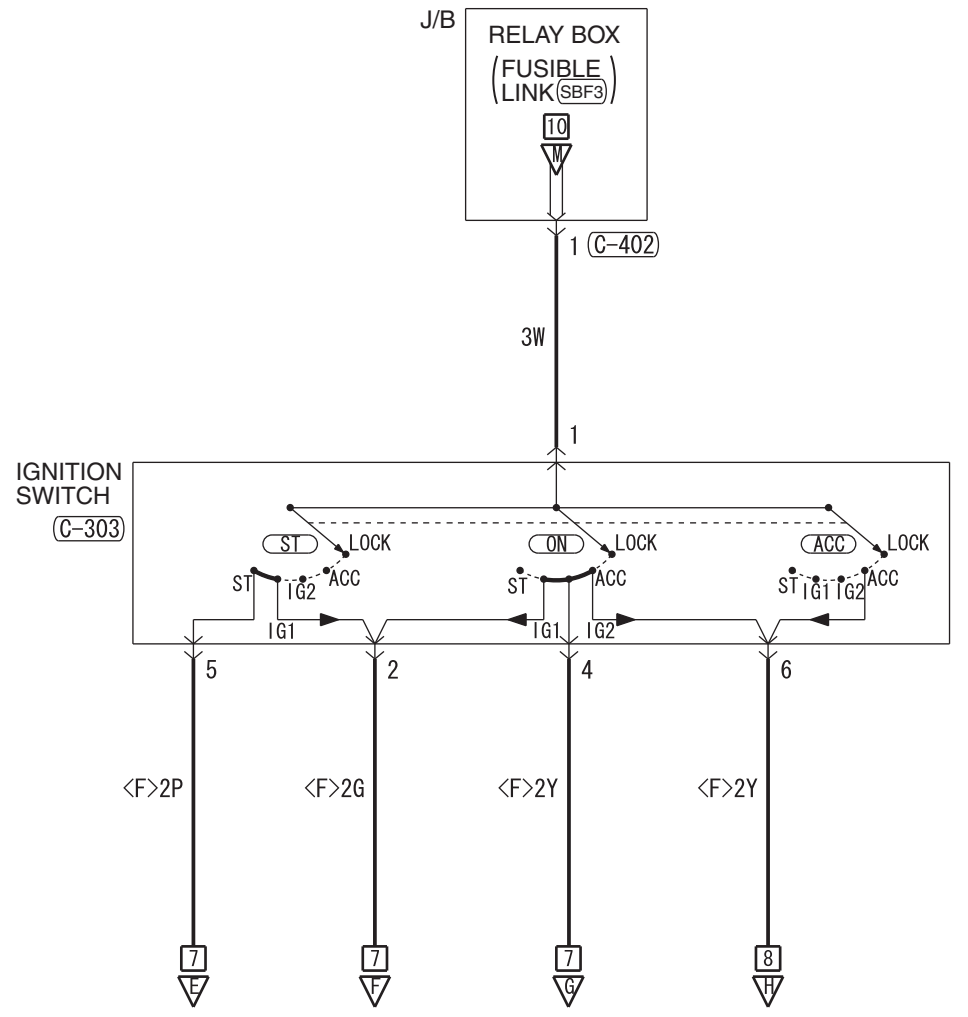

<VEHICLES WITHOUT KOS>

- NOTE
 *1 : VEHICLES WITHOUT KOS
 *2 : VEHICLES WITH KOS
 *3 : HALOGEN TYPE
 *4 : DISCHARGE TYPE
 *5 : CVT
 *6 : M/T

<VEHICLES WITH KOS>

Wire colour code
 B : Black LG : Light green G : Green L : Blue W : White Y : Yellow SB : Sky blue
 BR : Brown O : Orange GR : Grey R : Red P : Pink V : Violet PU : Purple SI : Silver