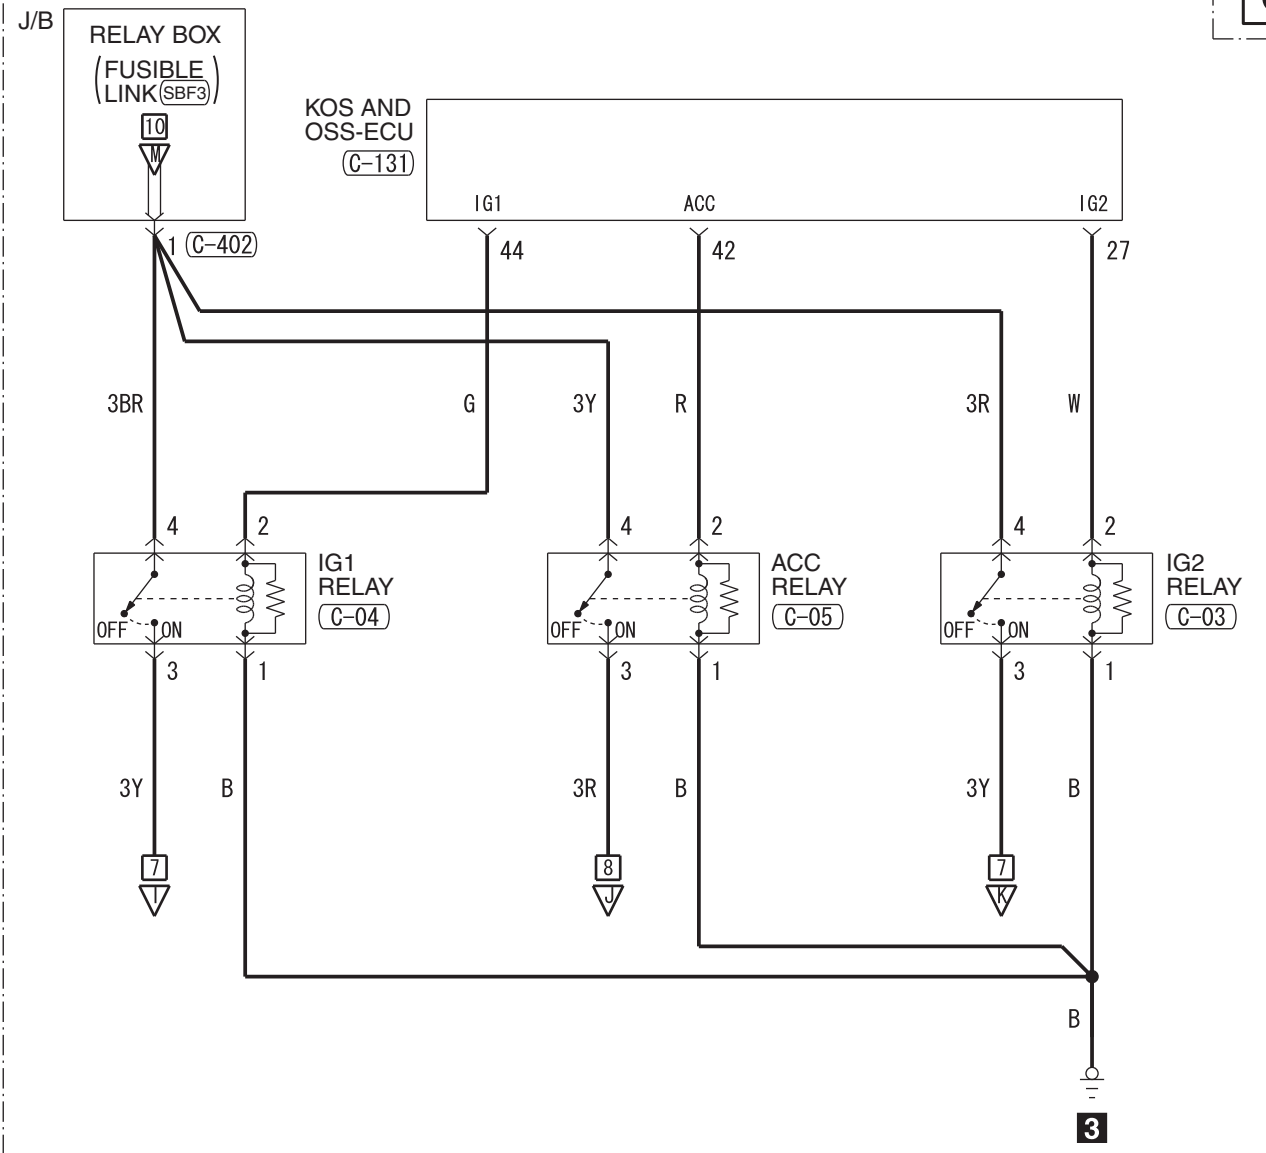

<VEHICLES WITHOUT KOS>

- NOTE
 *1 : VEHICLES WITHOUT KOS
 *2 : VEHICLES WITH KOS
 *3 : HALOGEN TYPE
 *4 : DISCHARGE TYPE
 *5 : CVT
 *6 : M/T

<VEHICLES WITH KOS>

Wire colour code
 B : Black LG : Light green G : Green L : Blue W : White Y : Yellow SB : Sky blue
 BR : Brown O : Orange GR : Grey R : Red P : Pink V : Violet PU : Purple SI : Silver