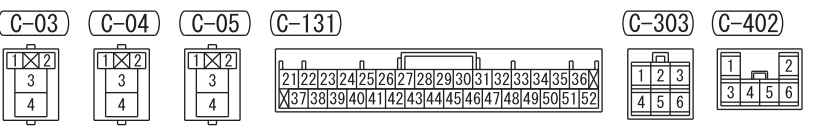

<VEHICLES WITHOUT KOS>

- NOTE
 *1 : VEHICLES WITHOUT KOS
 *2 : VEHICLES WITH KOS
 *3 : HALOGEN TYPE
 *4 : DISCHARGE TYPE
 *5 : CVT
 *6 : M/T

<VEHICLES WITH KOS>

Wire colour code
 B : Black LG : Light green G : Green L : Blue W : White Y : Yellow SB : Sky blue
 BR : Brown O : Orange GR : Grey R : Red P : Pink V : Violet PU : Purple SI : Silver