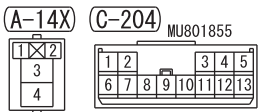

NOTE
 *1 : VEHICLES WITHOUT KOS
 *2 : VEHICLES WITH KOS
 *3 : HALOGEN TYPE
 *4 : DISCHARGE TYPE
 *5 : CVT
 *6 : M/T

Wire colour code
 B : Black LG : Light green G : Green L : Blue W : White Y : Yellow SB : Sky blue
 BR : Brown O : Orange GR : Grey R : Red P : Pink V : Violet PU : Purple SI : Silver