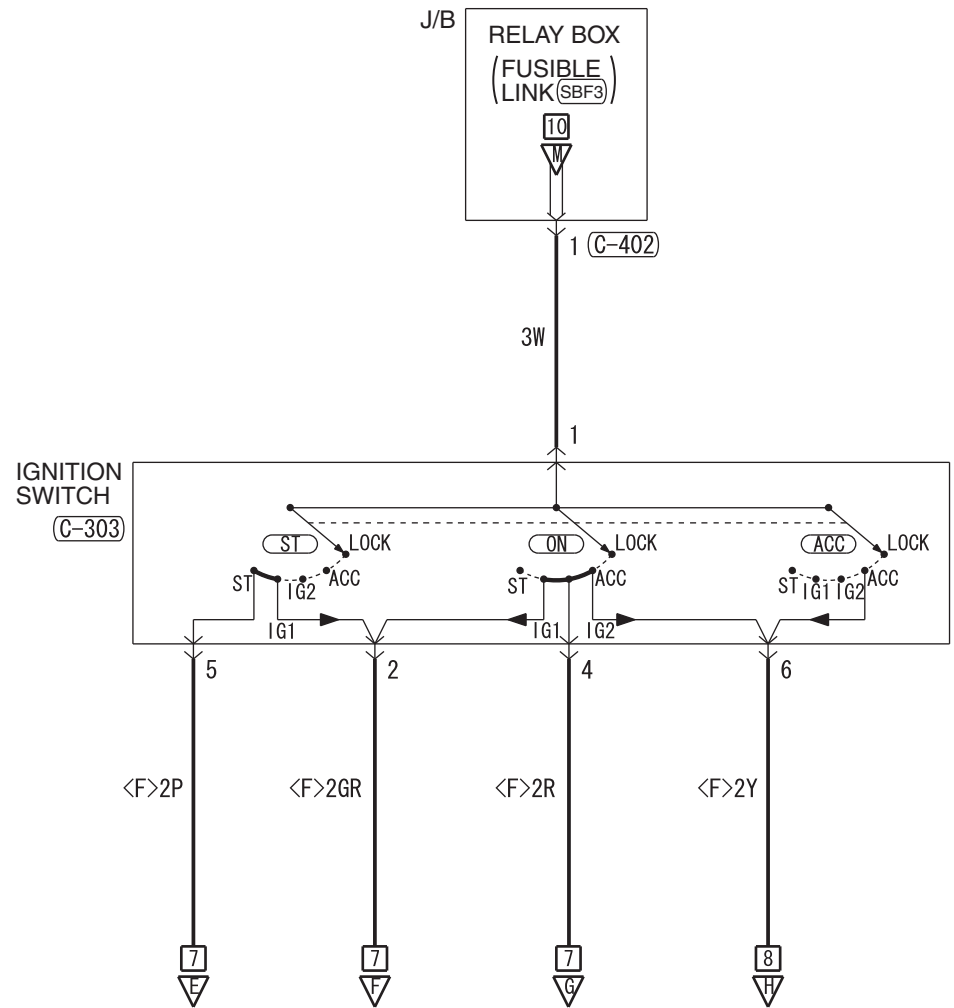

<VEHICLES WITHOUT KOS>

- NOTE
 *1 : VEHICLES WITHOUT KOS
 *2 : VEHICLES WITH KOS
 *3 : HALOGEN TYPE
 *4 : DISCHARGE TYPE
 *5 : CVT
 *6 : M/T

<VEHICLES WITH KOS>

Wire colour code
 B : Black LG : Light green G : Green L : Blue W : White Y : Yellow SB : Sky blue
 BR : Brown O : Orange GR : Grey R : Red P : Pink V : Violet PU : Purple SI : Silver