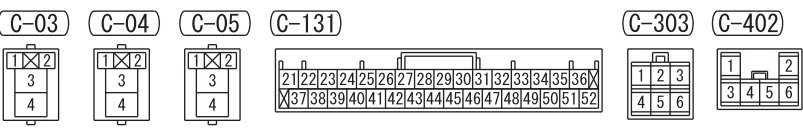

<VEHICLES WITHOUT KOS>

- NOTE
 *1 : VEHICLES WITHOUT KOS
 *2 : VEHICLES WITH KOS
 *3 : HALOGEN TYPE
 *4 : DISCHARGE TYPE
 *5 : CVT
 *6 : M/T

<VEHICLES WITH KOS>

Wire colour code
 B : Black LG : Light green G : Green L : Blue W : White Y : Yellow SB : Sky blue
 BR : Brown O : Orange GR : Grey R : Red P : Pink V : Violet PU : Purple SI : Silver