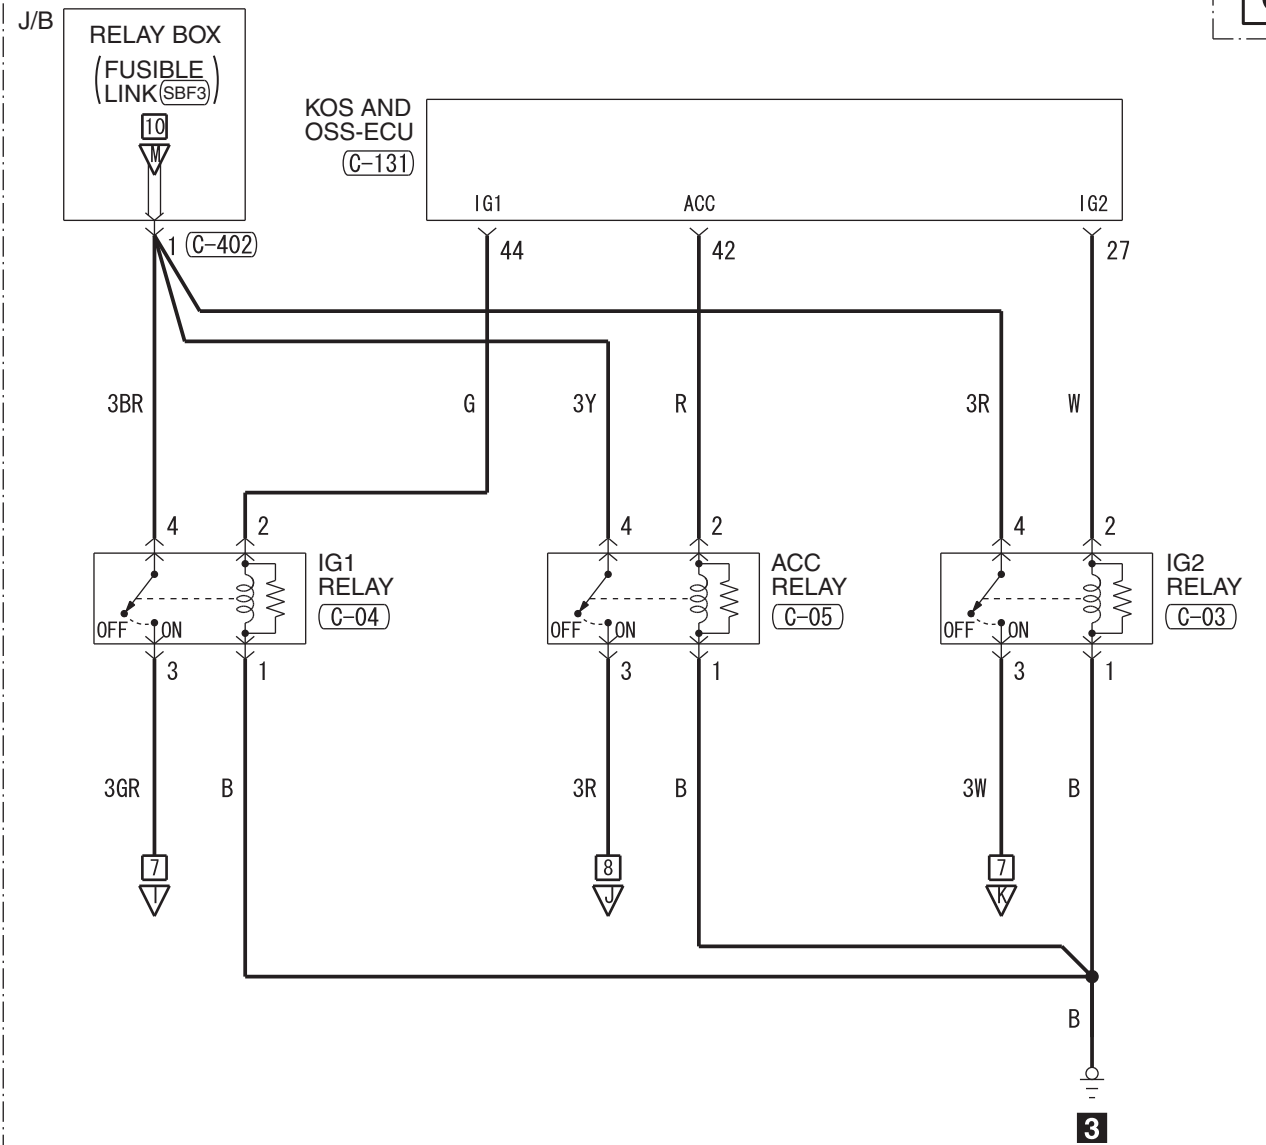

<VEHICLES WITHOUT KOS>

- NOTE
 *1 : VEHICLES WITHOUT KOS
 *2 : VEHICLES WITH KOS
 *3 : HALOGEN TYPE
 *4 : DISCHARGE TYPE
 *5 : CVT
 *6 : M/T

<VEHICLES WITH KOS>

Wire colour code
 B : Black LG : Light green G : Green L : Blue W : White Y : Yellow SB : Sky blue
 BR : Brown O : Orange GR : Grey R : Red P : Pink V : Violet PU : Purple SI : Silver