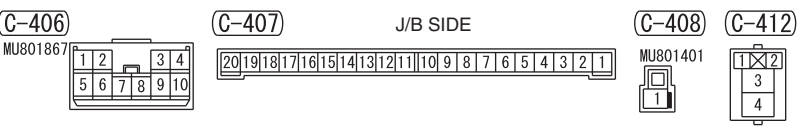

NOTE
 *1 : VEHICLES WITHOUT KOS
 *2 : VEHICLES WITH KOS
 *3 : HALOGEN TYPE
 *4 : DISCHARGE TYPE
 *5 : CVT
 *6 : M/T

Wire colour code
 B : Black LG : Light green G : Green L : Blue W : White Y : Yellow SB : Sky blue
 BR : Brown O : Orange GR : Grey R : Red P : Pink V : Violet PU : Purple SI : Silver