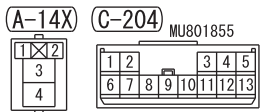

NOTE  
 \*1 : VEHICLES WITHOUT KOS  
 \*2 : VEHICLES WITH KOS  
 \*3 : HALOGEN TYPE  
 \*4 : DISCHARGE TYPE  
 \*5 : CVT  
 \*6 : M/T

Wire colour code  
 B : Black LG : Light green G : Green L : Blue W : White Y : Yellow SB : Sky blue  
 BR : Brown O : Orange GR : Grey R : Red P : Pink V : Violet PU : Purple SI : Silver