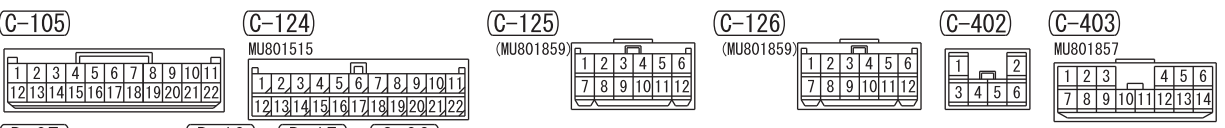

NOTE
 *1 : VEHICLES WITHOUT KOS
 *2 : VEHICLES WITH KOS
 *3 : VEHICLES WITH ABS
 *4 : VEHICLES WITH ASC

Wire colour code
 B : Black LG : Light green G : Green L : Blue W : White Y : Yellow SB : Sky blue
 BR : Brown O : Orange GR : Grey R : Red P : Pink V : Violet PU : Purple SI : Silver