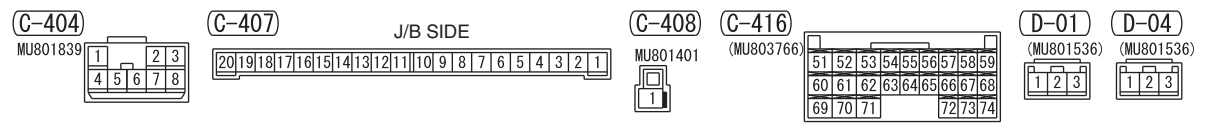

NOTE
 *1 : VEHICLES WITHOUT KOS
 *2 : VEHICLES WITH KOS
 *3 : VEHICLES WITH ABS
 *4 : VEHICLES WITH ASC

Wire colour code
 B : Black LG : Light green G : Green L : Blue W : White Y : Yellow SB : Sky blue
 BR : Brown O : Orange GR : Grey R : Red P : Pink V : Violet PU : Purple SI : Silver