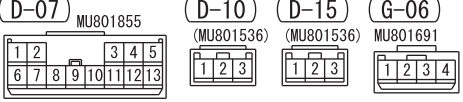

NOTE
 *1 : VEHICLES WITHOUT KOS
 *2 : VEHICLES WITH KOS
 *3 : VEHICLES WITH ABS
 *4 : VEHICLES WITH ASC

Wire colour code
 B : Black LG : Light green G : Green L : Blue W : White Y : Yellow SB : Sky blue
 BR : Brown O : Orange GR : Grey R : Red P : Pink V : Violet PU : Purple SI : Silver