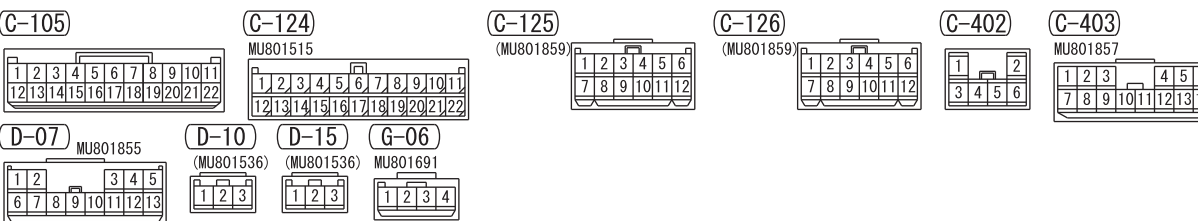

NOTE
 *1 : VEHICLES WITHOUT KOS
 *2 : VEHICLES WITH KOS

Wire colour code
 B : Black LG : Light green G : Green L : Blue W : White Y : Yellow SB : Sky blue
 BR : Brown O : Orange GR : Grey R : Red P : Pink V : Violet PU : Purple SI : Silver