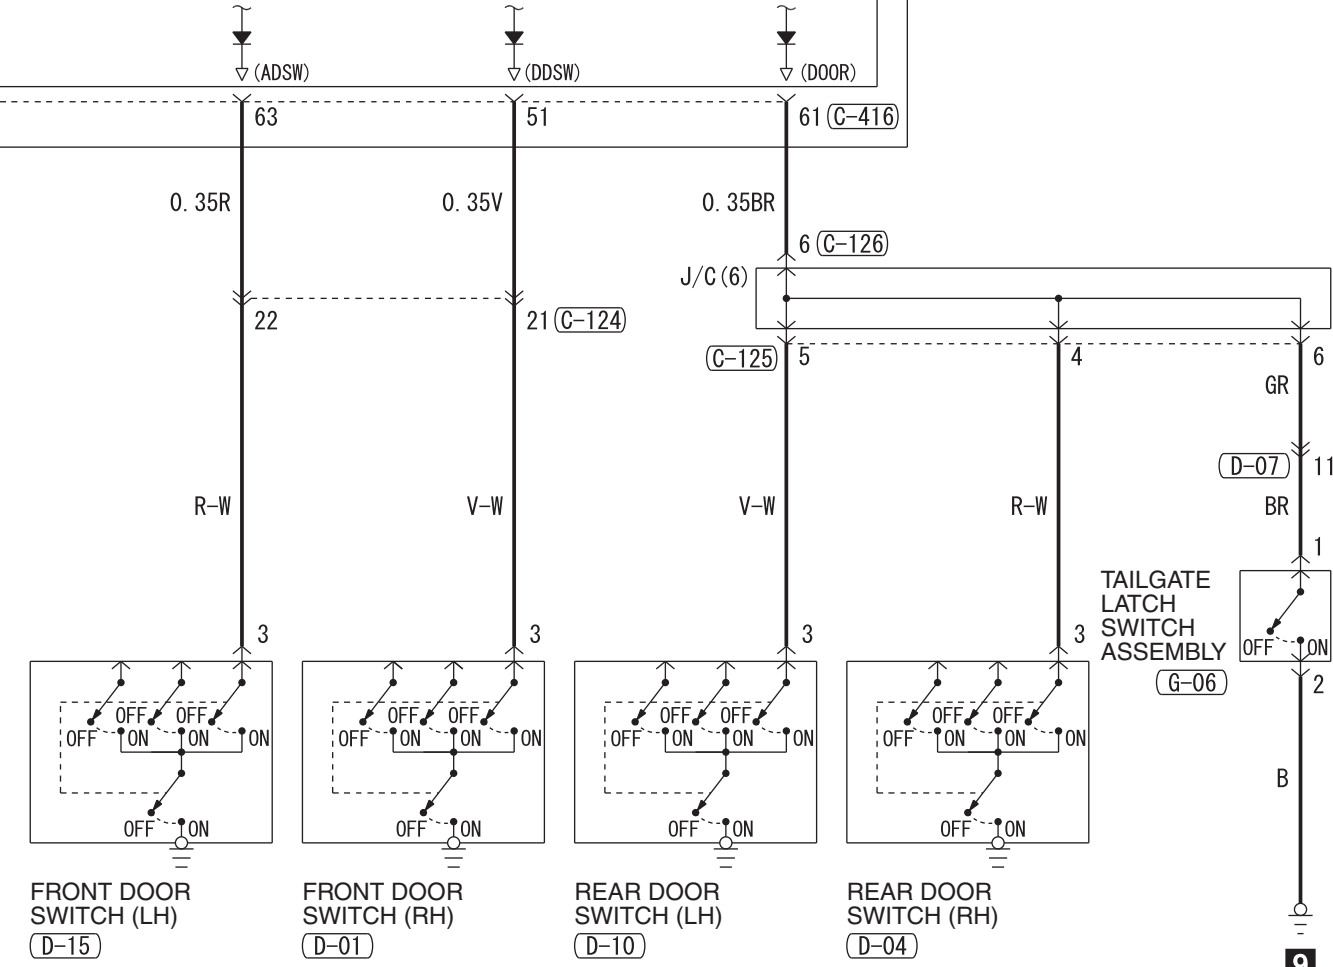

NOTE
 *1 : VEHICLES WITHOUT KOS
 *2 : VEHICLES WITH KOS

Wire colour code
 B : Black LG : Light green G : Green L : Blue W : White Y : Yellow SB : Sky blue
 BR : Brown O : Orange GR : Grey R : Red P : Pink V : Violet PU : Purple SI : Silver