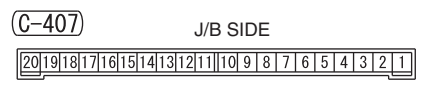

NOTE
 *1 : VEHICLES WITHOUT KOS
 *2 : VEHICLES WITH KOS
 *3 : VEHICLES WITH ABS
 *4 : VEHICLES WITH ASC

Wire colour code
 B : Black LG : Light green G : Green L : Blue W : White Y : Yellow SB : Sky blue
 BR : Brown O : Orange GR : Grey R : Red P : Pink V : Violet PU : Purple SI : Silver