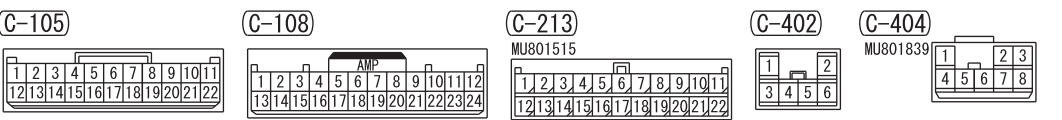

NOTE
 *1 : VEHICLES WITHOUT KOS
 *2 : VEHICLES WITH KOS
 *3 : VEHICLES WITH ABS
 *4 : VEHICLES WITH ASC

Wire colour code
 B : Black LG : Light green G : Green L : Blue W : White Y : Yellow SB : Sky blue
 BR : Brown O : Orange GR : Grey R : Red P : Pink V : Violet PU : Purple SI : Silver