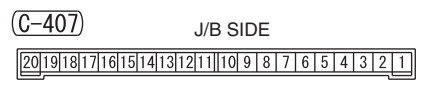

NOTE
 *1 : VEHICLES WITHOUT KOS
 *2 : VEHICLES WITH KOS

Wire colour code
 B : Black LG : Light green G : Green L : Blue W : White Y : Yellow SB : Sky blue
 BR : Brown O : Orange GR : Grey R : Red P : Pink V : Violet PU : Purple SI : Silver