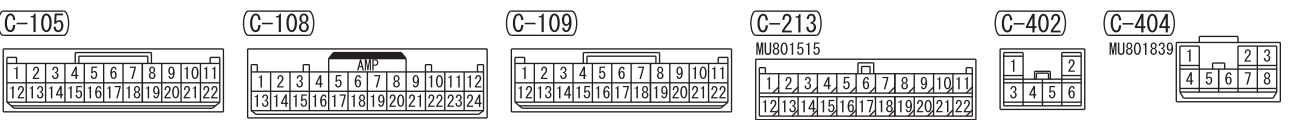

NOTE
 *1 : VEHICLES WITHOUT KOS
 *2 : VEHICLES WITH KOS

Wire colour code
 B : Black LG : Light green G : Green L : Blue W : White Y : Yellow SB : Sky blue
 BR : Brown O : Orange GR : Grey R : Red P : Pink V : Violet PU : Purple SI : Silver