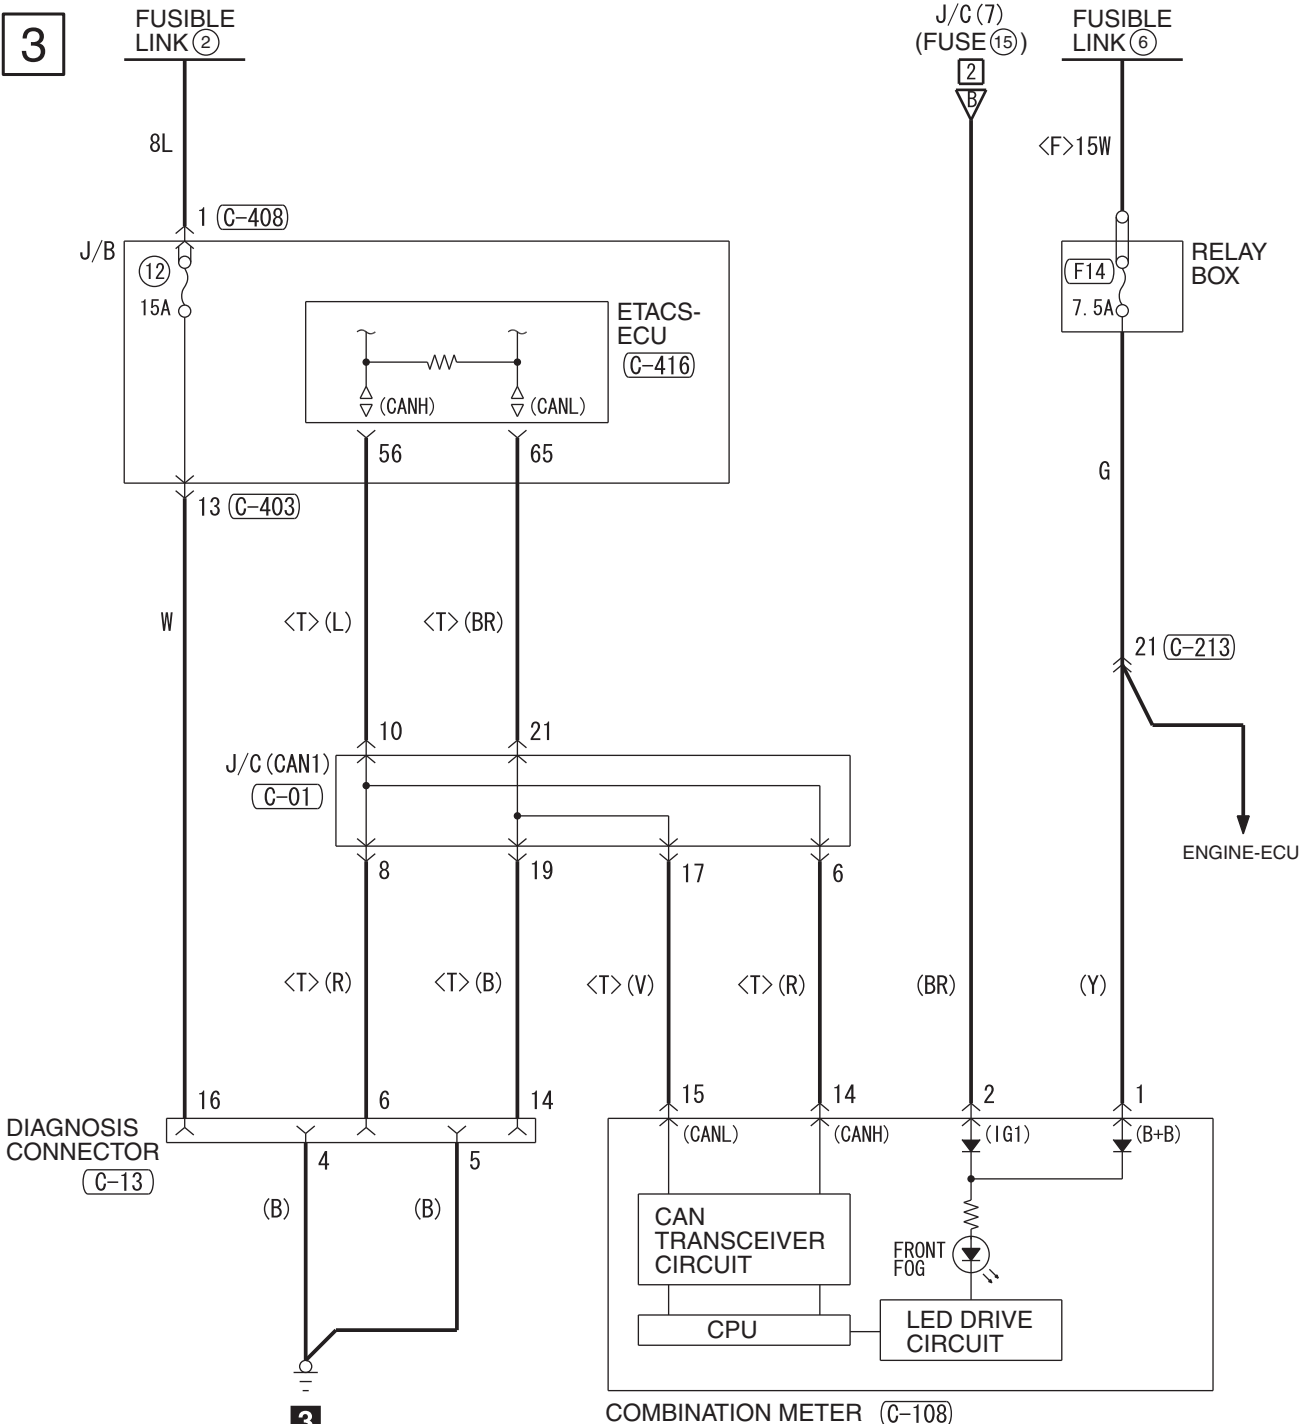

3

Wire colour code
 B : Black LG : Light green G : Green L : Blue W : White
 Y : Yellow SB : Sky blue BR : Brown O : Orange GR : Grey
 R : Red P : Pink V : Violet PU : Purple SI : Silver