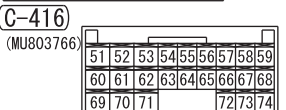

3

Wire colour code
 B : Black LG : Light green G : Green L : Blue W : White
 Y : Yellow SB : Sky blue BR : Brown O : Orange GR : Grey
 R : Red P : Pink V : Violet PU : Purple SI : Silver