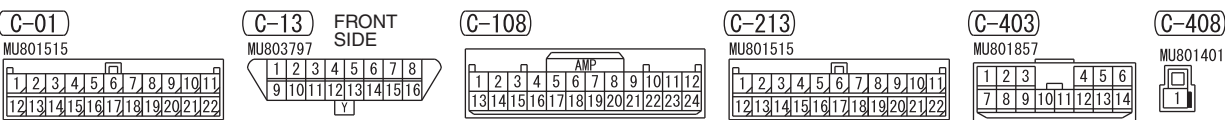

3

Wire colour code
 B : Black LG : Light green G : Green L : Blue W : White
 Y : Yellow SB : Sky blue BR : Brown O : Orange GR : Grey
 R : Red P : Pink V : Violet PU : Purple SI : Silver