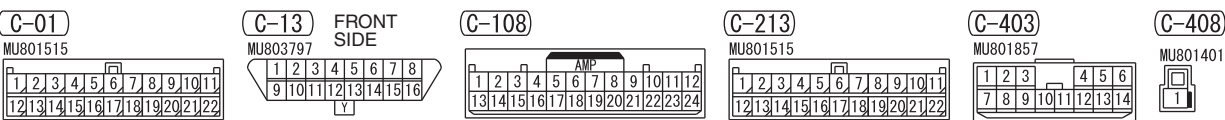

3

Wire colour code
 B : Black LG : Light green G : Green L : Blue W : White
 Y : Yellow SB : Sky blue BR : Brown O : Orange GR : Grey
 R : Red P : Pink V : Violet PU : Purple SI : Silver