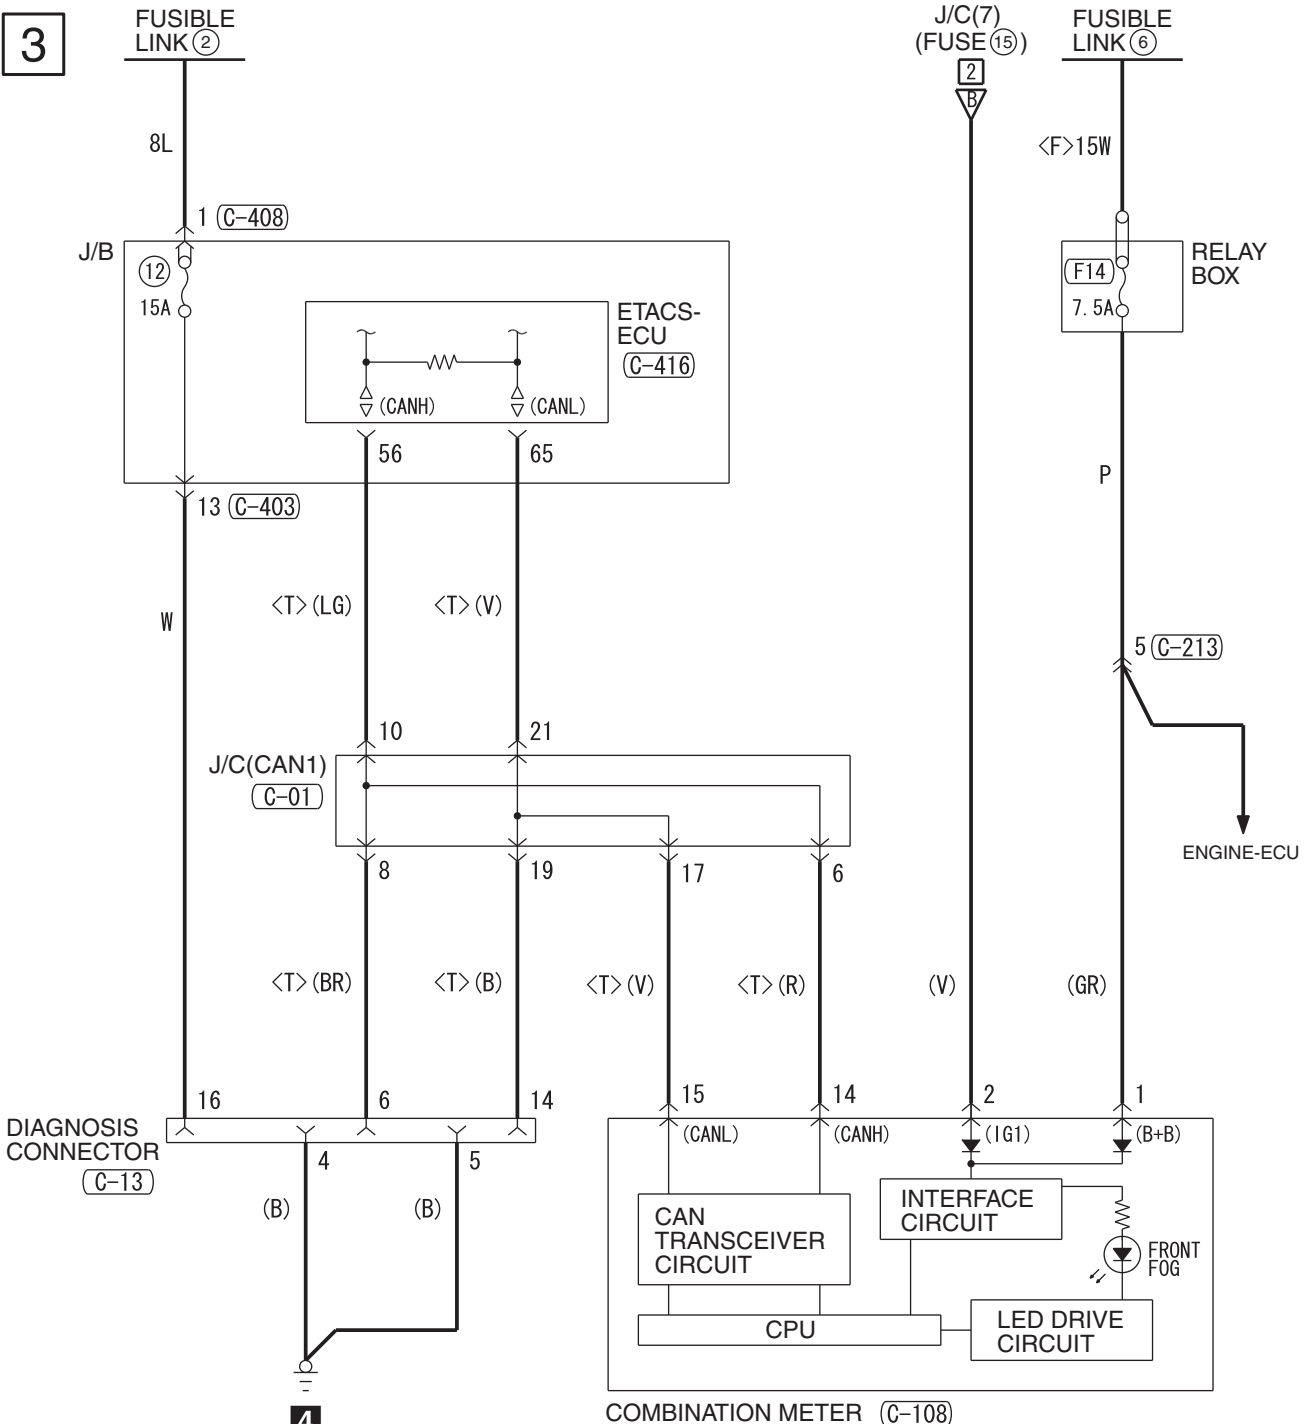

3

Wire colour code
 B : Black LG : Light green G : Green L : Blue W : White
 Y : Yellow SB : Sky blue BR : Brown O : Orange GR : Grey
 R : Red P : Pink V : Violet PU : Purple SI : Silver