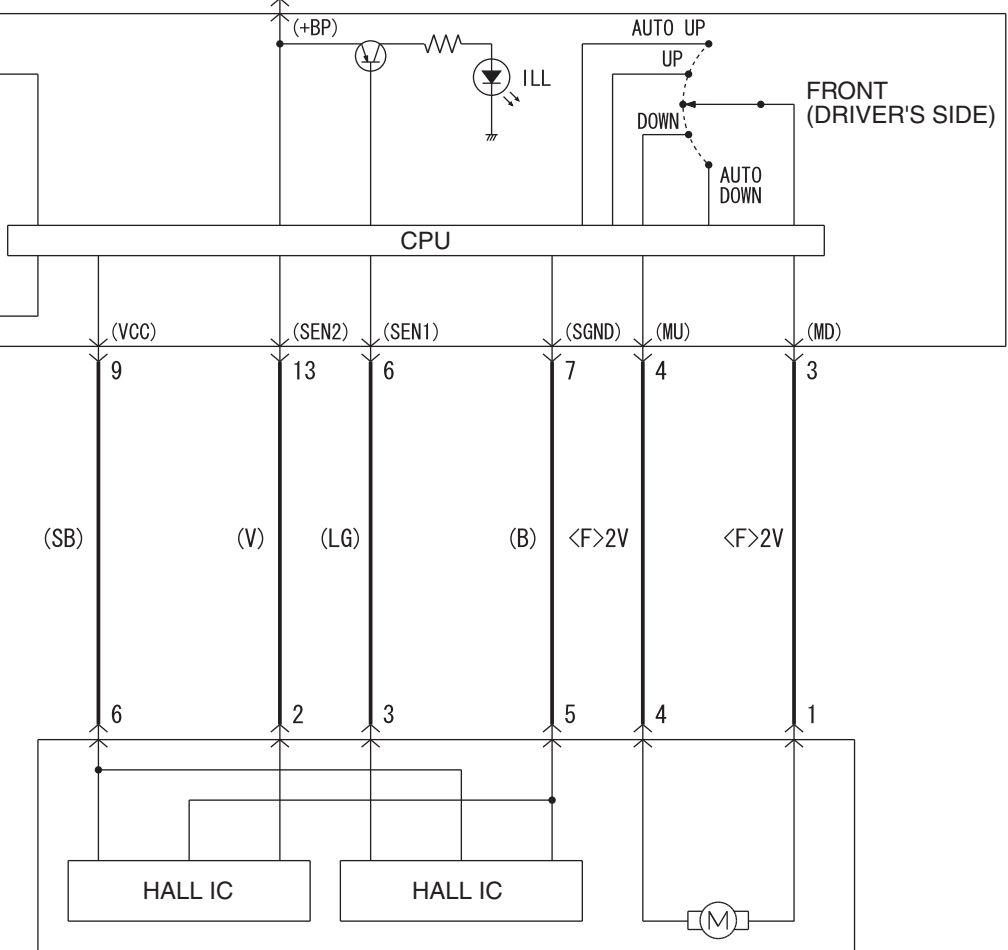

RELAY BOX (FUSIBLE) LINK(SBF4)

Wire colour code
 B : Black LG : Light green G : Green L : Blue W : White Y : Yellow SB : Sky blue
 BR : Brown O : Orange GR : Grey R : Red P : Pink V : Violet PU : Purple SI : Silver