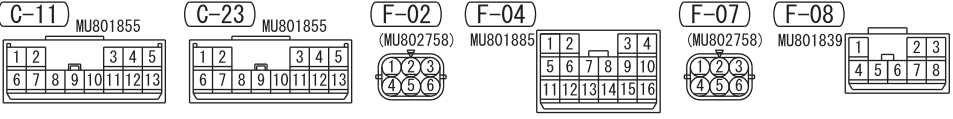

RELAY BOX (FUSIBLE) LINK(SBF4)

Wire colour code
 B : Black LG : Light green G : Green L : Blue W : White Y : Yellow SB : Sky blue
 BR : Brown O : Orange GR : Grey R : Red P : Pink V : Violet PU : Purple SI : Silver