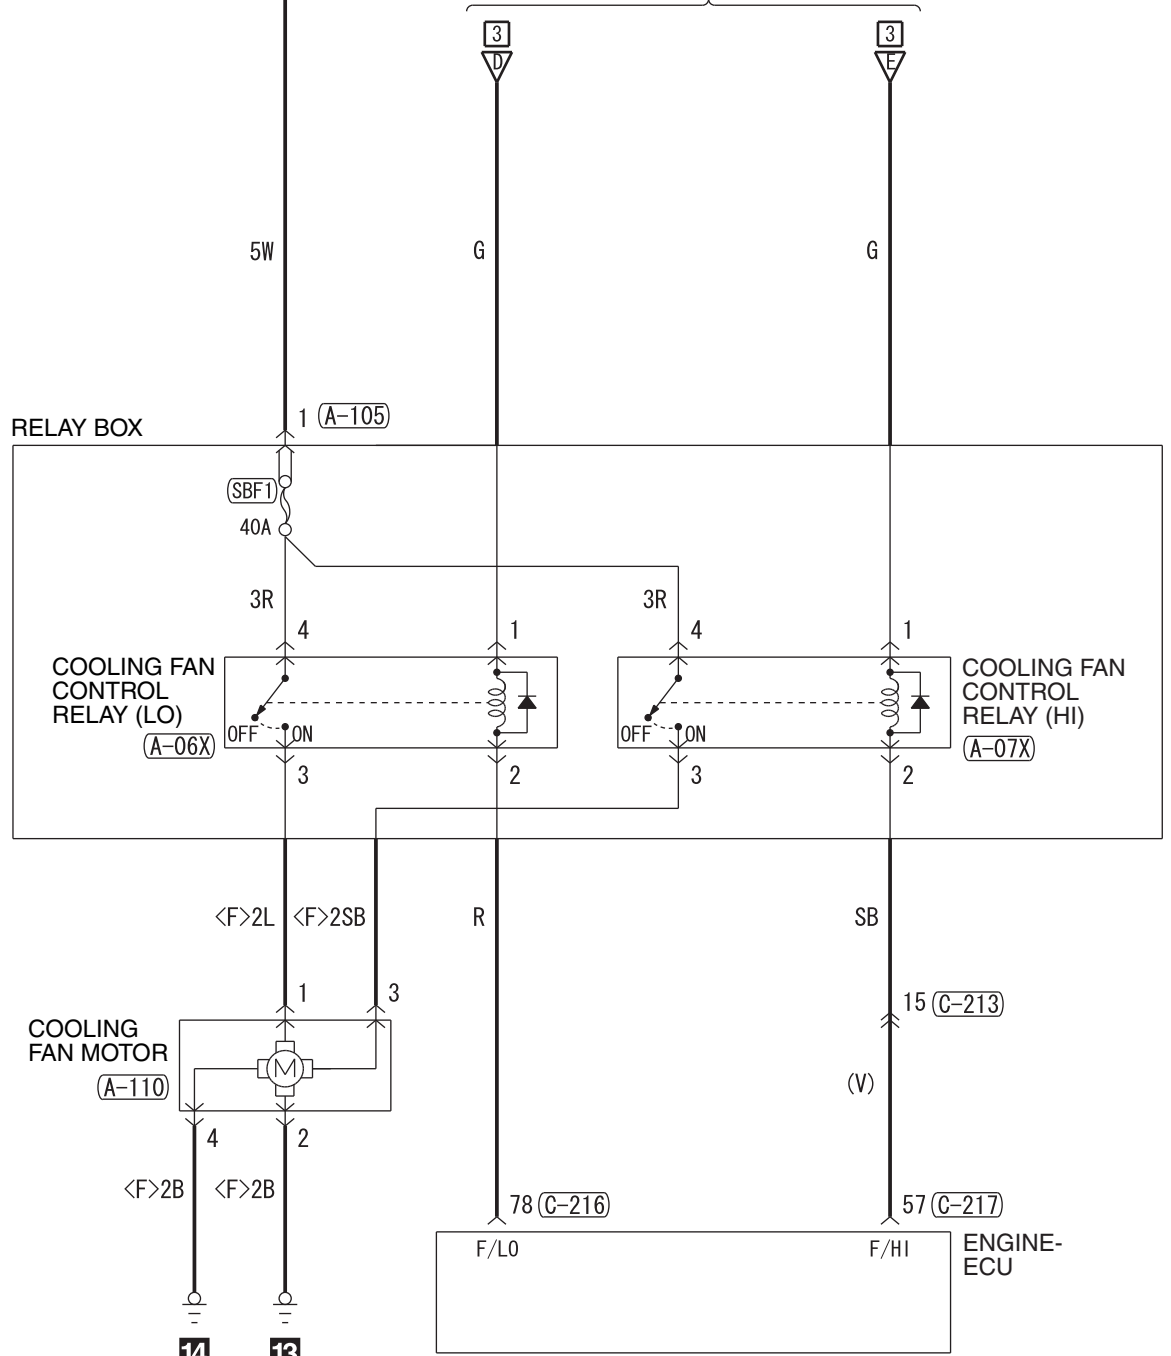

FUSIBLE LINK (5)

J/C (3) (FUSE (16))

Wire colour code
 B : Black LG : Light green G : Green L : Blue W : White Y : Yellow SB : Sky blue
 BR : Brown O : Orange GR : Grey R : Red P : Pink V : Violet PU : Purple SI : Silver