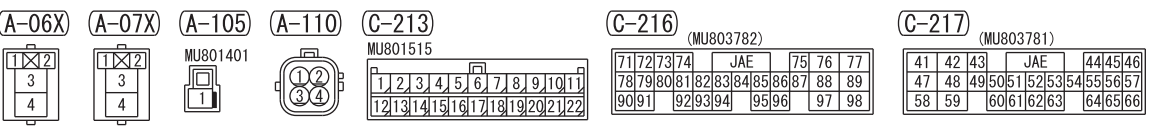

FUSIBLE LINK (5)

J/C (3) (FUSE (16))

Wire colour code
 B : Black LG : Light green G : Green L : Blue W : White Y : Yellow SB : Sky blue
 BR : Brown O : Orange GR : Grey R : Red P : Pink V : Violet PU : Purple SI : Silver