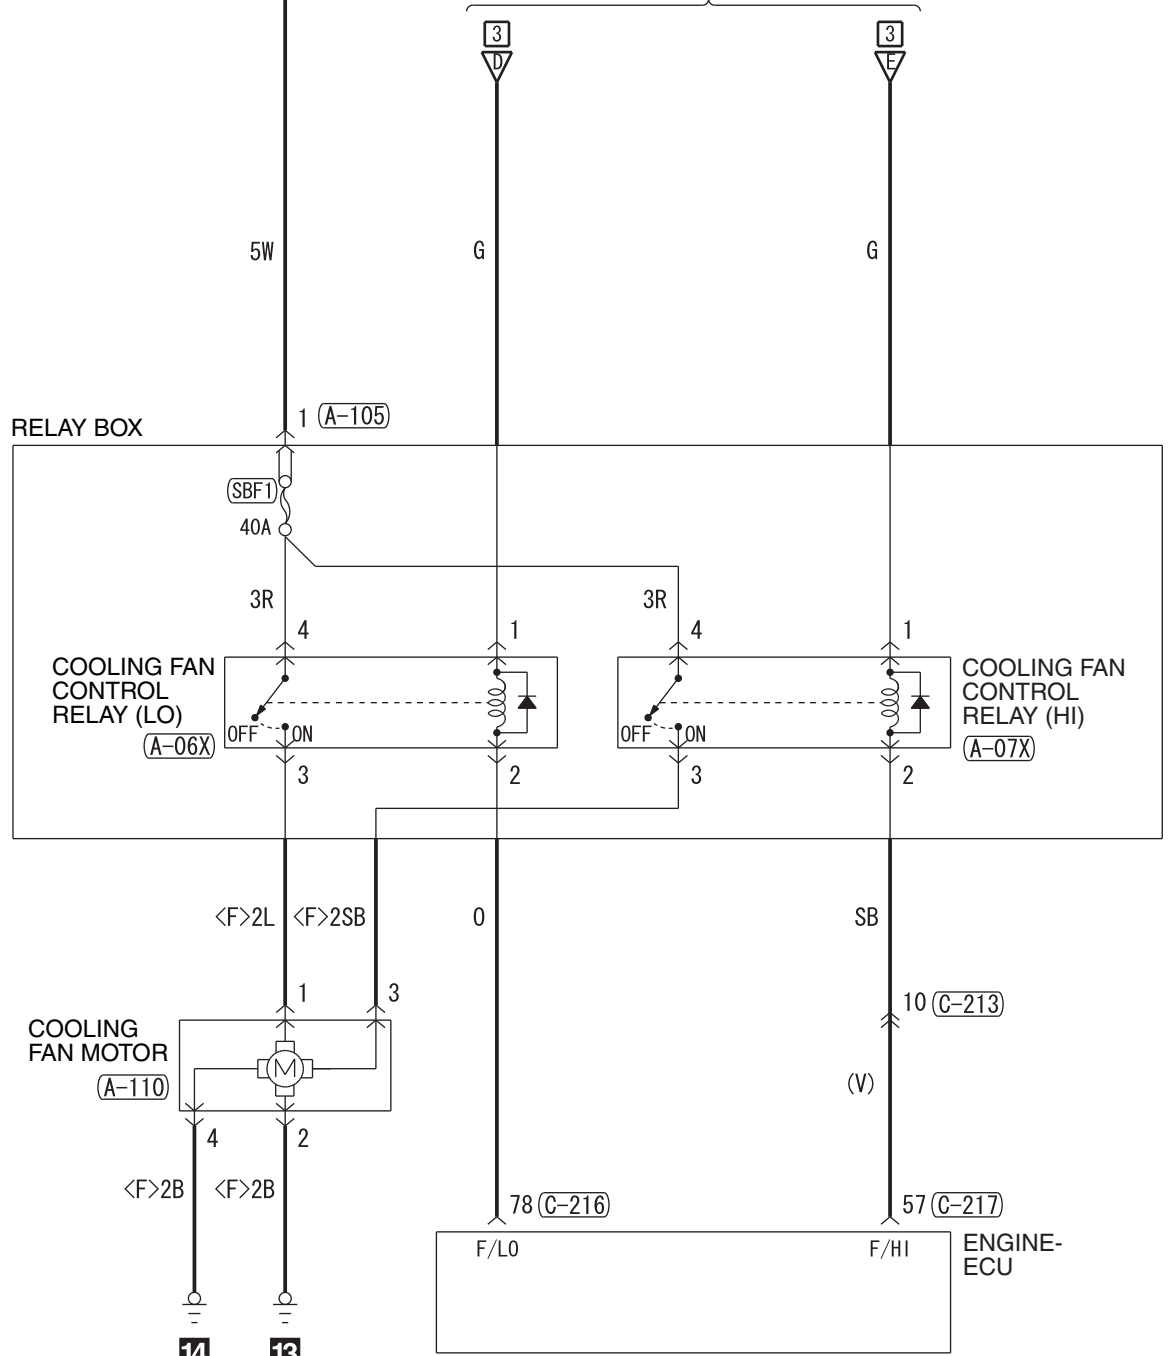

FUSIBLE LINK (5)

J/C(3)  
(FUSE (16))

Wire colour code  
 B : Black LG : Light green G : Green L : Blue W : White Y : Yellow SB : Sky blue  
 BR : Brown O : Orange GR : Grey R : Red P : Pink V : Violet PU : Purple SI : Silver