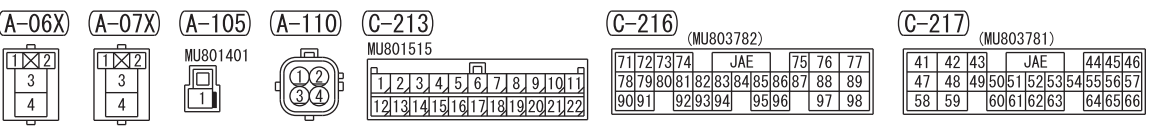

FUSIBLE LINK (5)

J/C(3)  
(FUSE (16))

Wire colour code  
 B : Black LG : Light green G : Green L : Blue W : White Y : Yellow SB : Sky blue  
 BR : Brown O : Orange GR : Grey R : Red P : Pink V : Violet PU : Purple SI : Silver