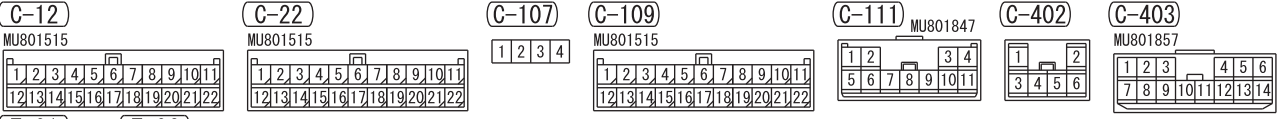

IGNITION SWITCH (ACC) <F>2Y
ACC RELAY 3R

VEHICLES WITHOUT KOS
VEHICLES WITH KOS

NOTE
*1 : LHD
*2 : RHD

REMOTE CONTROLLED MIRROR SWITCH (C-111)

3 *1 4 *2

Wire colour code
B : Black LG : Light green G : Green L : Blue W : White
Y : Yellow SB : Sky blue BR : Brown O : Orange GR : Grey
R : Red P : Pink V : Violet PU : Purple SI : Silver