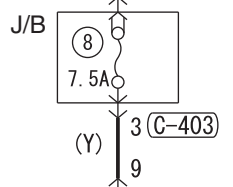

IGNITION SWITCH (ACC) <F>2Y
ACC RELAY 3R

VEHICLES WITHOUT KOS
VEHICLES WITH KOS

NOTE
*1 : LHD
*2 : RHD

REMOTE CONTROLLED MIRROR SWITCH (C-111)

3 *1 4 *2

Wire colour code
B : Black LG : Light green G : Green L : Blue W : White
Y : Yellow SB : Sky blue BR : Brown O : Orange GR : Grey
R : Red P : Pink V : Violet PU : Purple SI : Silver