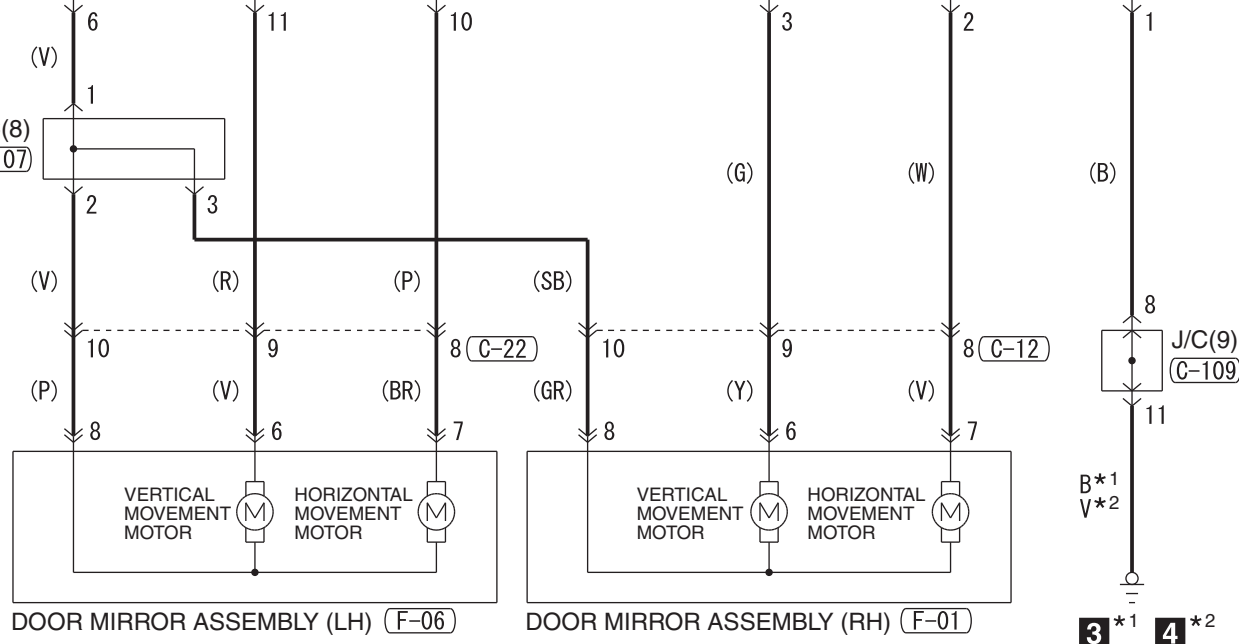

IGNITION SWITCH (ACC) <F>2Y
ACC RELAY 3R

VEHICLES WITHOUT KOS
VEHICLES WITH KOS

NOTE
*1 : LHD
*2 : RHD

REMOTE CONTROLLED MIRROR SWITCH (C-111)

3 *1 4 *2

Wire colour code
B : Black LG : Light green G : Green L : Blue W : White
Y : Yellow SB : Sky blue BR : Brown O : Orange GR : Grey
R : Red P : Pink V : Violet PU : Purple SI : Silver