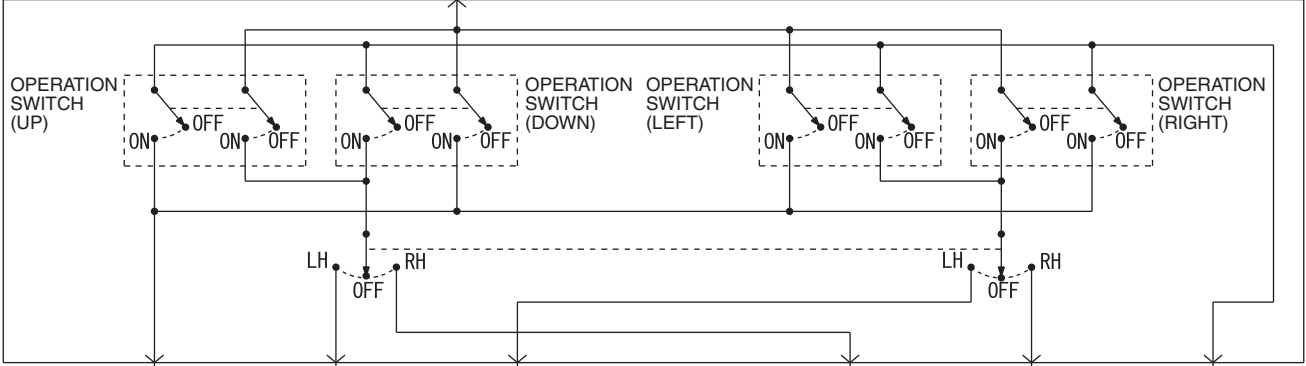

IGNITION SWITCH (ACC) <F>2Y
ACC RELAY 3R

VEHICLES WITHOUT KOS
VEHICLES WITH KOS

NOTE
*1 : LHD
*2 : RHD

REMOTE CONTROLLED MIRROR SWITCH (C-111)

3 *1 4 *2

Wire colour code
B : Black LG : Light green G : Green L : Blue W : White
Y : Yellow SB : Sky blue BR : Brown O : Orange GR : Grey
R : Red P : Pink V : Violet PU : Purple SI : Silver