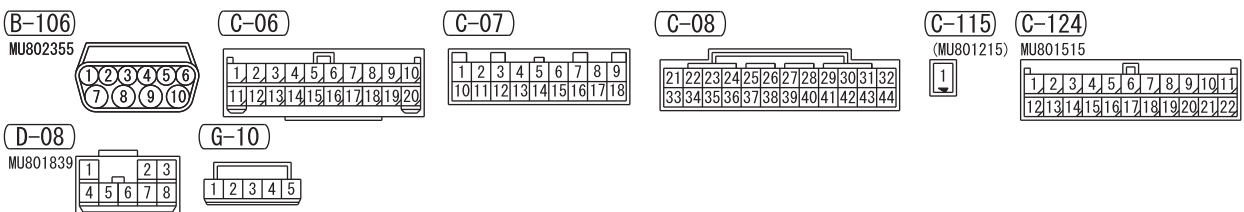

MULTIVISION DISPLAY

Wire colour code
 B: Black LG: Light green G: Green L: Blue W: White Y: Yellow SB: Sky blue
 BR: Brown O: Orange GR: Grey R: Red P: Pink V: Violet PU: Purple SI: Silver