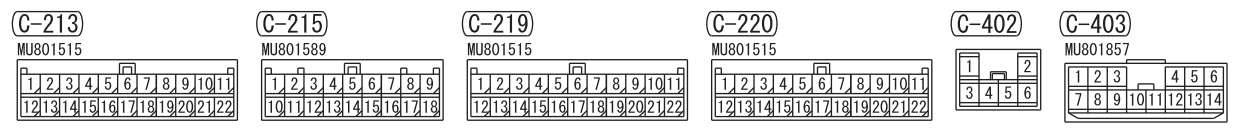

MULTIVISION DISPLAY

Wire colour code
 B: Black LG: Light green G: Green L: Blue W: White Y: Yellow SB: Sky blue
 BR: Brown O: Orange GR: Grey R: Red P: Pink V: Violet PU: Purple SI: Silver