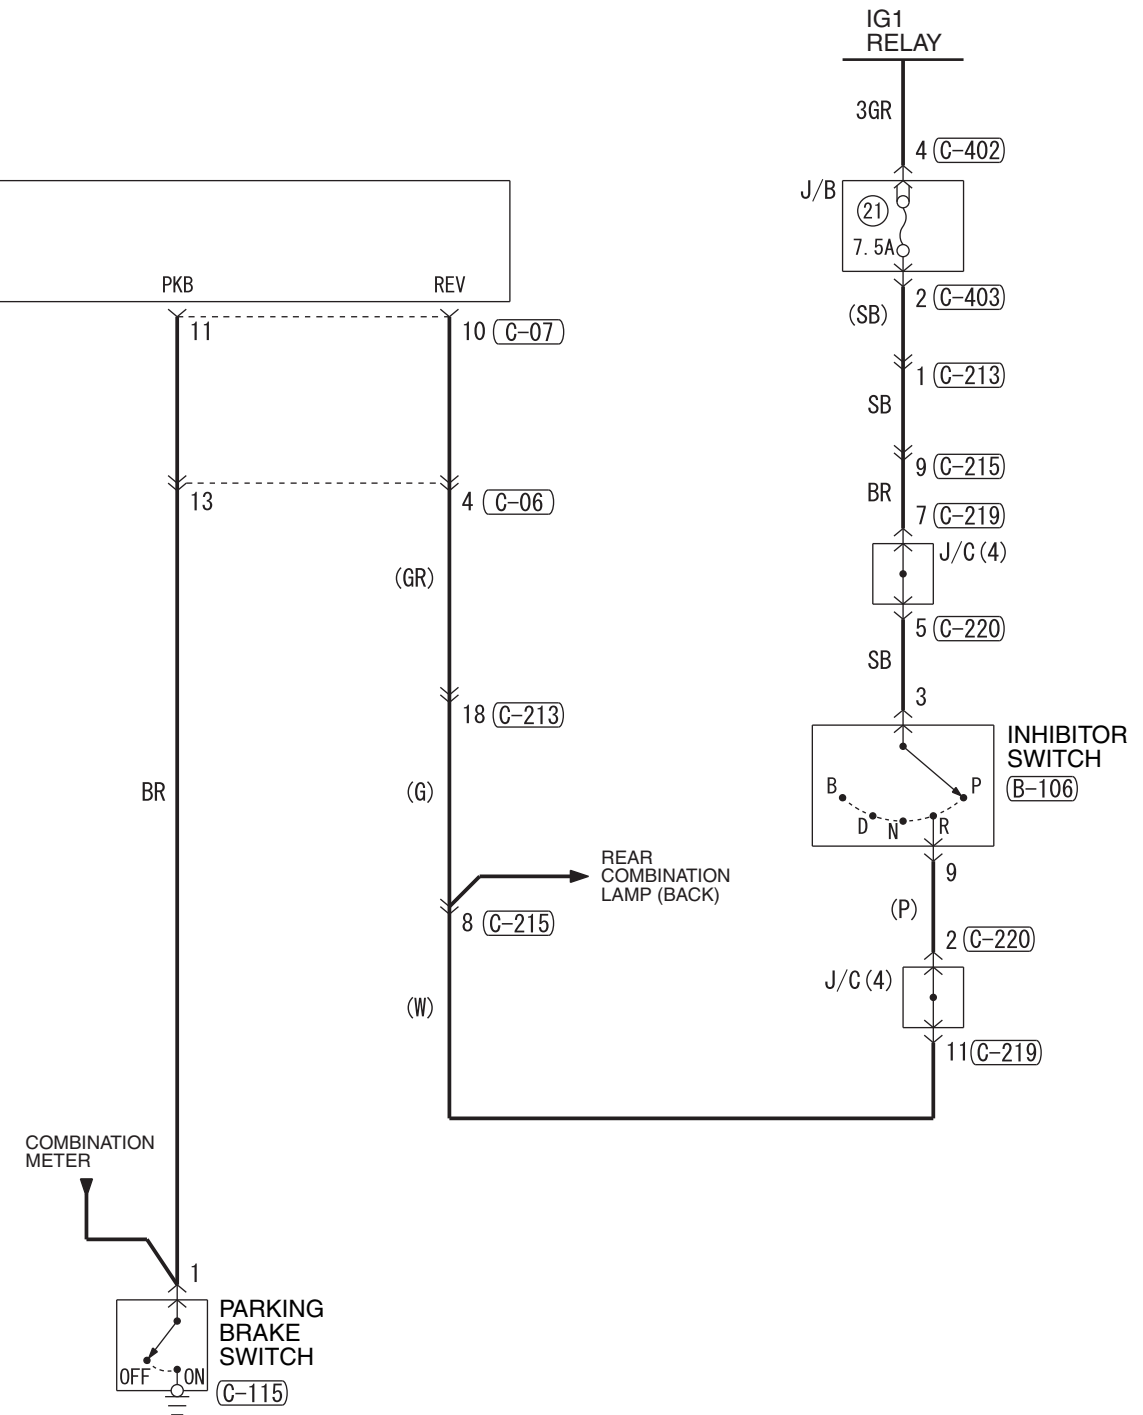

MULTIVISION DISPLAY

Wire colour code
 B: Black LG: Light green G: Green L: Blue W: White Y: Yellow SB: Sky blue
 BR: Brown O: Orange GR: Grey R: Red P: Pink V: Violet PU: Purple SI: Silver