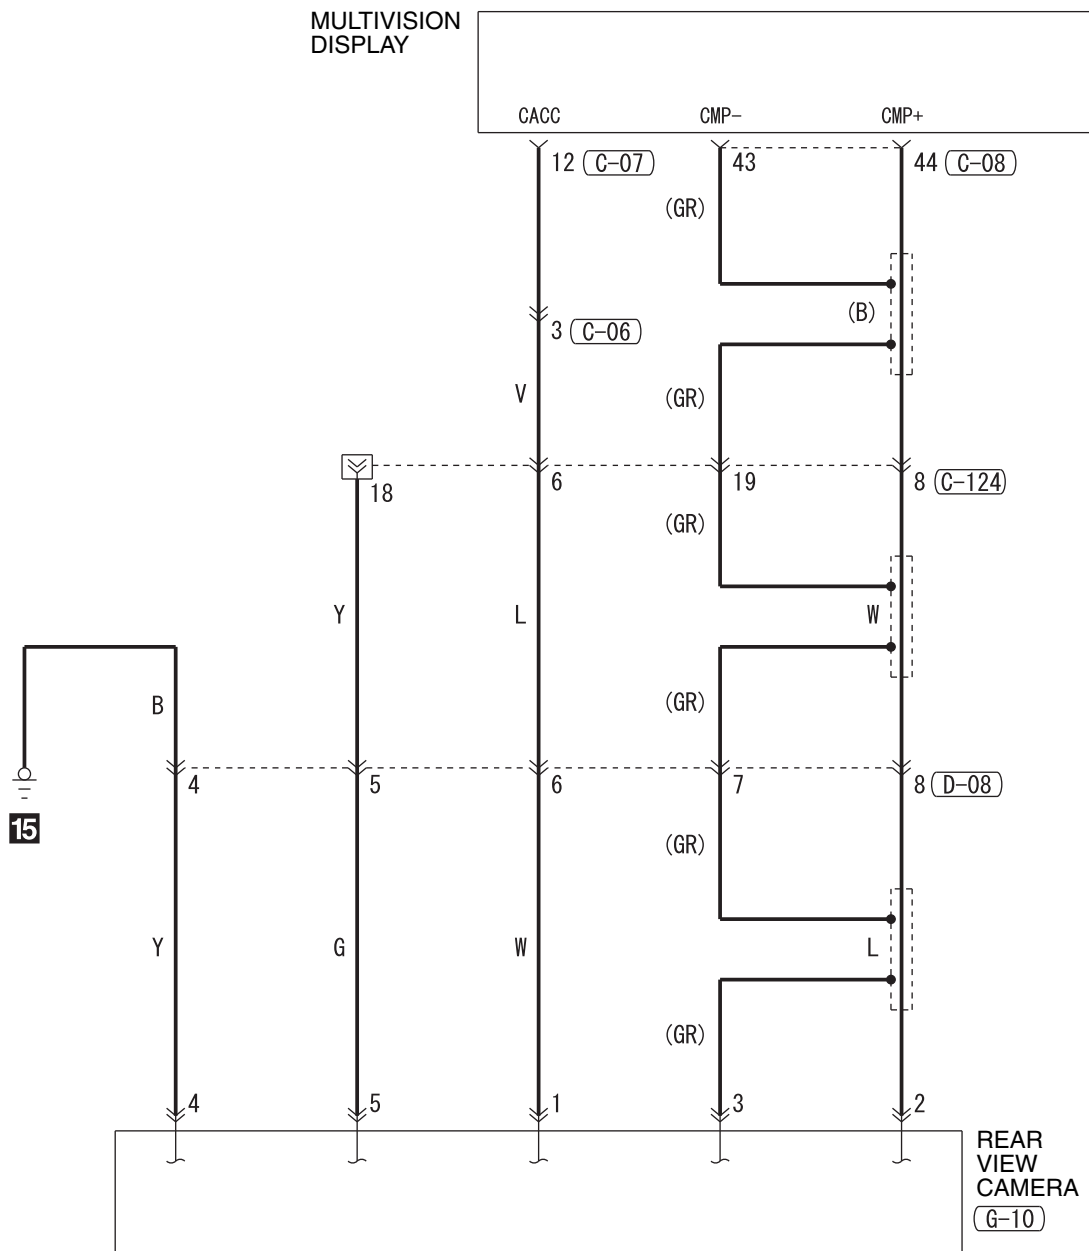

MULTIVISION DISPLAY

Wire colour code
 B: Black LG: Light green G: Green L: Blue W: White Y: Yellow SB: Sky blue
 BR: Brown O: Orange GR: Grey R: Red P: Pink V: Violet PU: Purple SI: Silver