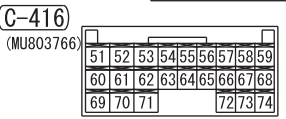

1

NOTE
 *1 : VEHICLES WITHOUT KOS
 *2 : VEHICLES WITH KOS
 *3 : LHD
 *4 : RHD

Wire colour code
 B : Black LG : Light green G : Green L : Blue W : White
 Y : Yellow SB : Sky blue BR : Brown O : Orange GR : Grey
 R : Red P : Pink V : Violet PU : Purple SI : Silver