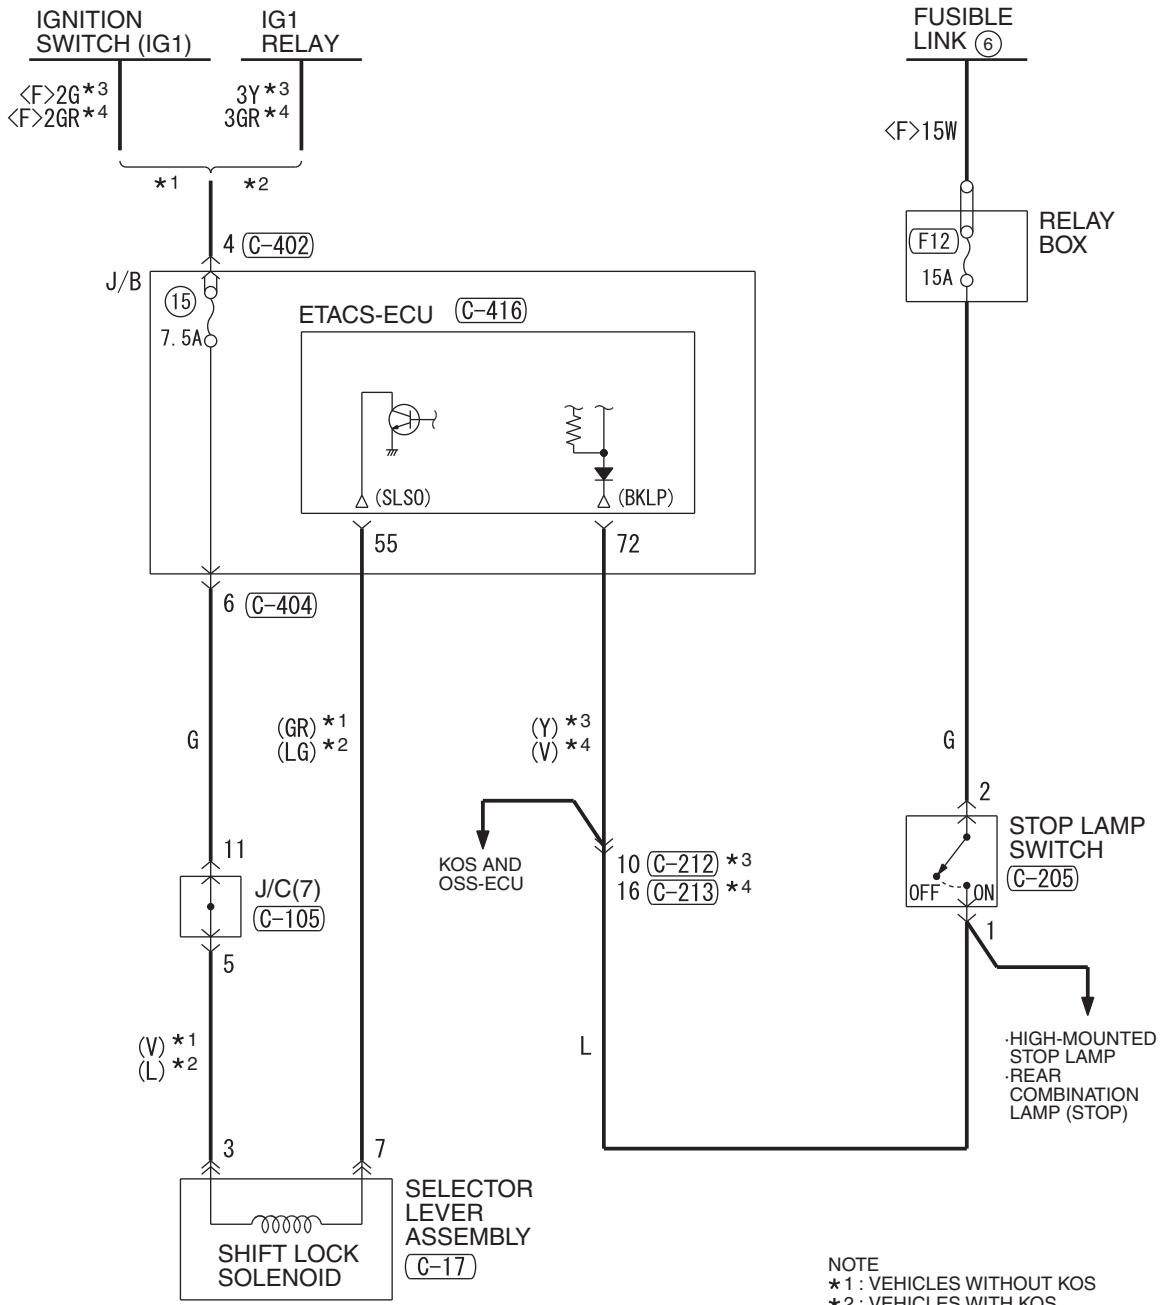

1

NOTE
 *1 : VEHICLES WITHOUT KOS
 *2 : VEHICLES WITH KOS
 *3 : LHD
 *4 : RHD

Wire colour code
 B : Black LG : Light green G : Green L : Blue W : White
 Y : Yellow SB : Sky blue BR : Brown O : Orange GR : Grey
 R : Red P : Pink V : Violet PU : Purple SI : Silver