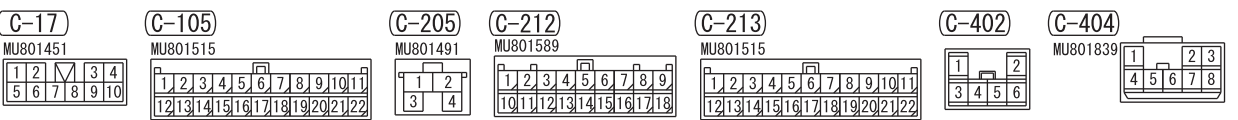

1

NOTE
 *1 : VEHICLES WITHOUT KOS
 *2 : VEHICLES WITH KOS
 *3 : LHD
 *4 : RHD

Wire colour code
 B : Black LG : Light green G : Green L : Blue W : White
 Y : Yellow SB : Sky blue BR : Brown O : Orange GR : Grey
 R : Red P : Pink V : Violet PU : Purple SI : Silver