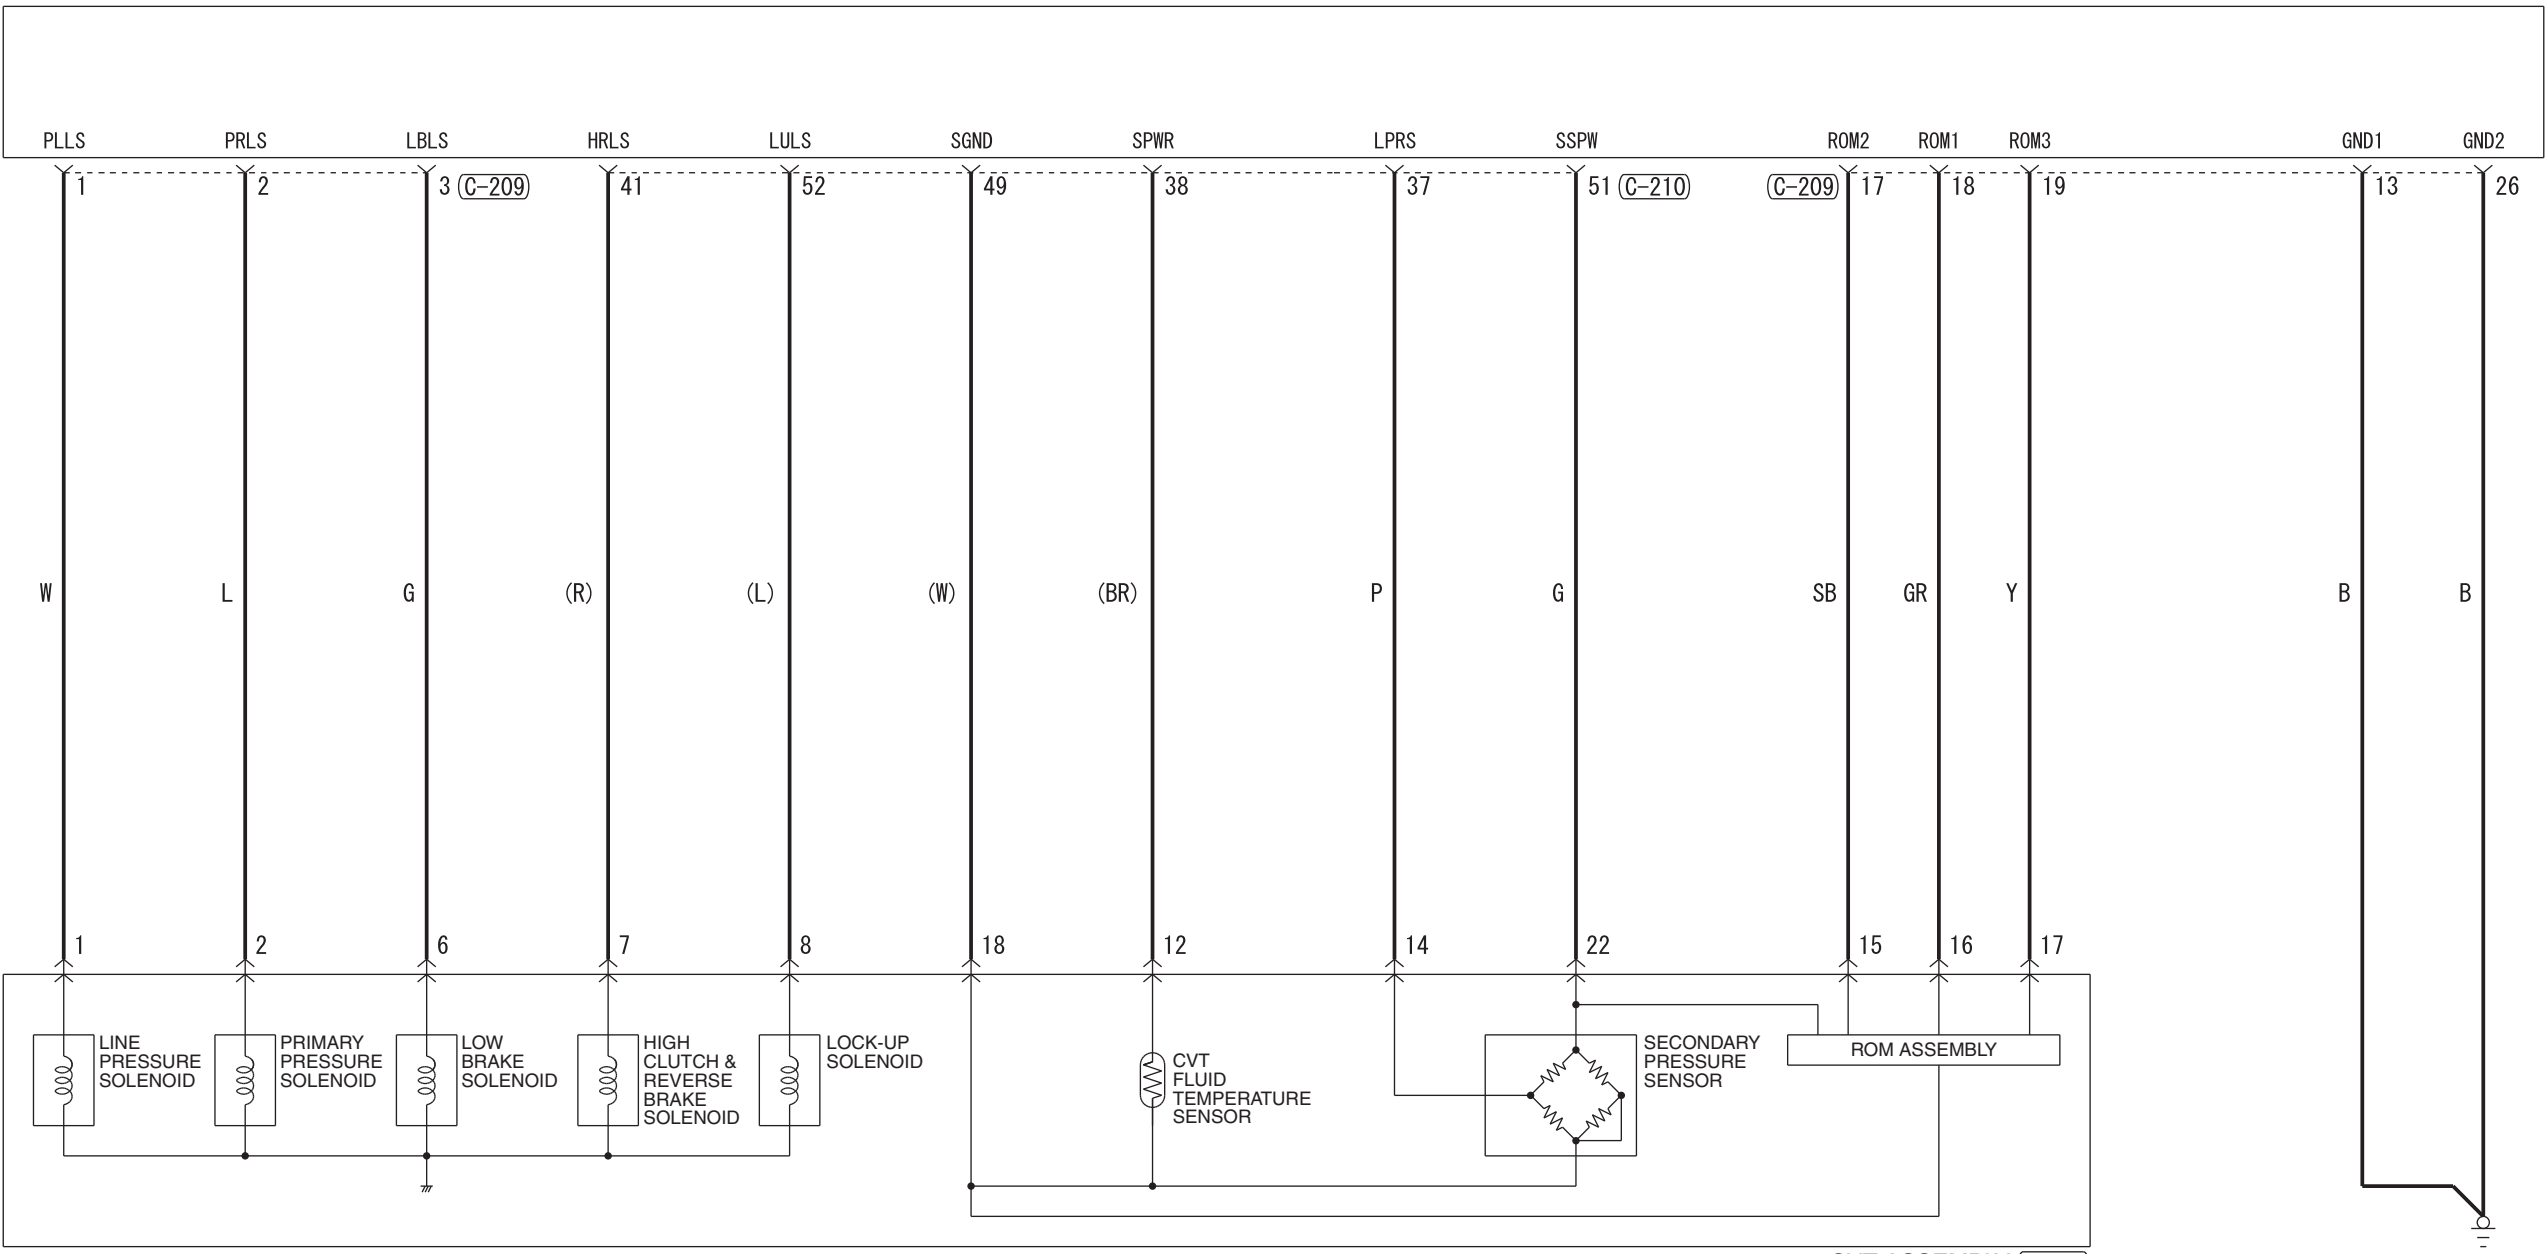

CVT-ECU

(B-109)

(C-209)

(MU801824)

(C-210)

(MU801823)

Wire colour code
 B : Black LG : Light green G : Green L : Blue W : White Y : Yellow SB : Sky blue
 BR : Brown O : Orange GR : Grey R : Red P : Pink V : Violet PU : Purple SI : Silver