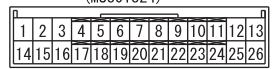

CVT-ECU

(B-109)

(C-209)

(MU801824)

(C-210)

(MU801823)

Wire colour code
 B : Black LG : Light green G : Green L : Blue W : White Y : Yellow SB : Sky blue
 BR : Brown O : Orange GR : Grey R : Red P : Pink V : Violet PU : Purple SI : Silver