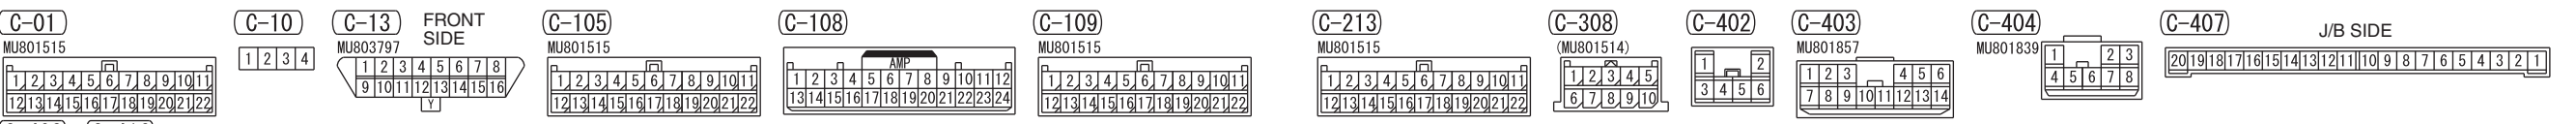

NOTE  
 \*1 : VEHICLES WITHOUT KOS  
 \*2 : VEHICLES WITH KOS  
 \*3 : LHD  
 \*4 : RHD

Wire colour code  
 B: Black LG: Light green G: Green L: Blue W: White Y: Yellow SB: Sky blue  
 BR: Brown O: Orange GR: Grey R: Red P: Pink V: Violet PU: Purple SI: Silver