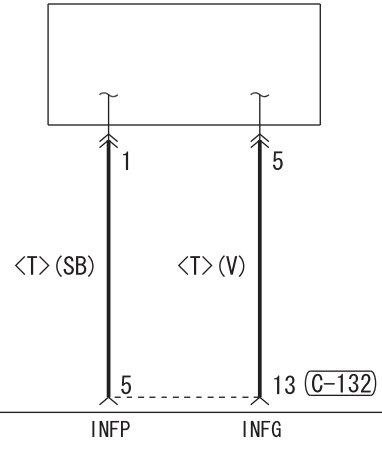

INSIDE TRANSMISSION ANTENNA ASSEMBLY (FRONT) (C-116)

OUTER BUZZER (G-09)

INSIDE TRANSMISSION ANTENNA ASSEMBLY (REAR) (D-13)

KOS AND OSS-ECU

DRRQ

GTRQ

EASP

EASG

EGTP

EGTG

EDRP

EDRG

NOTE  
\*1: LHD  
\*2: RHD

Wire colour code  
B : Black LG : Light green G : Green L : Blue W : White Y : Yellow SB : Sky blue  
BR : Brown O : Orange GR : Grey R : Red P : Pink V : Violet PU : Purple SI : Silver