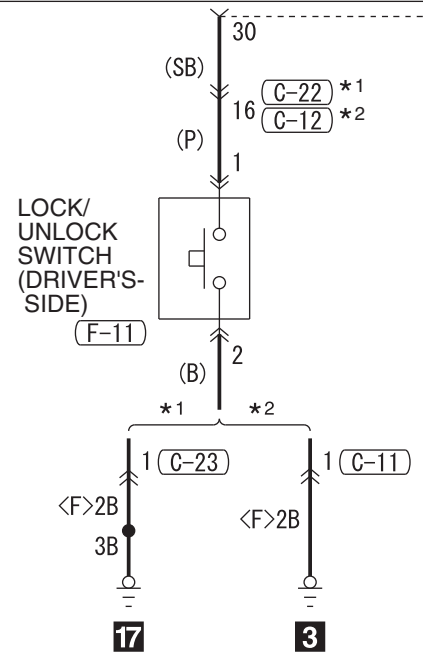

INSIDE TRANSMISSION ANTENNA ASSEMBLY (FRONT) (C-116)

OUTER BUZZER (G-09)

INSIDE TRANSMISSION ANTENNA ASSEMBLY (REAR) (D-13)

KOS AND OSS-ECU

DRRQ

GTRQ

EASP

EASG

EGTP

EGTG

EDRP

EDRG

NOTE  
\*1: LHD  
\*2: RHD

Wire colour code  
B : Black LG : Light green G : Green L : Blue W : White Y : Yellow SB : Sky blue  
BR : Brown O : Orange GR : Grey R : Red P : Pink V : Violet PU : Purple SI : Silver