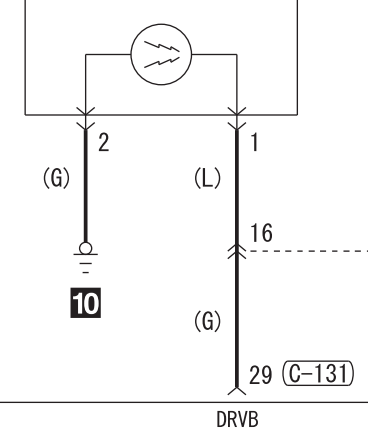

INSIDE TRANSMISSION ANTENNA ASSEMBLY (FRONT) (C-116)

OUTER BUZZER (G-09)

INSIDE TRANSMISSION ANTENNA ASSEMBLY (REAR) (D-13)

KOS AND OSS-ECU

DRRQ

GTRQ

EASP

EASG

EGTP

EGTG

EDRP

EDRG

NOTE  
\*1: LHD  
\*2: RHD

Wire colour code  
B : Black LG : Light green G : Green L : Blue W : White Y : Yellow SB : Sky blue  
BR : Brown O : Orange GR : Grey R : Red P : Pink V : Violet PU : Purple SI : Silver