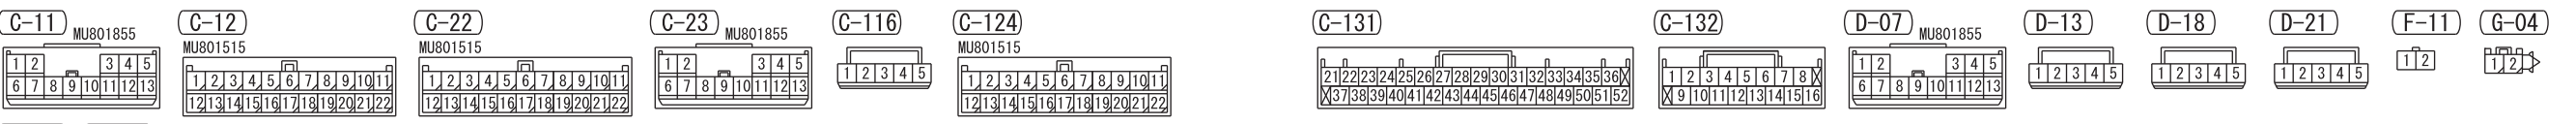

EGTP

EGTG

EDRP

EDRG

NOTE  
\*1: LHD  
\*2: RHD

Wire colour code  
B : Black LG : Light green G : Green L : Blue W : White Y : Yellow SB : Sky blue  
BR : Brown O : Orange GR : Grey R : Red P : Pink V : Violet PU : Purple SI : Silver