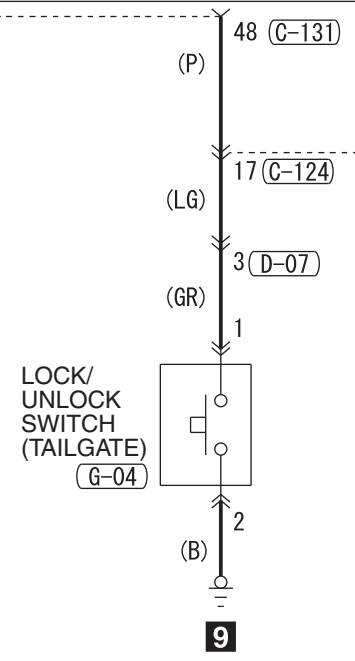

INSIDE TRANSMISSION ANTENNA ASSEMBLY (FRONT) (C-116)

OUTER BUZZER (G-09)

INSIDE TRANSMISSION ANTENNA ASSEMBLY (REAR) (D-13)

KOS AND OSS-ECU

DRRQ

GTRQ

EASP

EASG

EGTP

EGTG

EDRP

EDRG

NOTE  
\*1: LHD  
\*2: RHD

Wire colour code  
B : Black LG : Light green G : Green L : Blue W : White Y : Yellow SB : Sky blue  
BR : Brown O : Orange GR : Grey R : Red P : Pink V : Violet PU : Purple SI : Silver