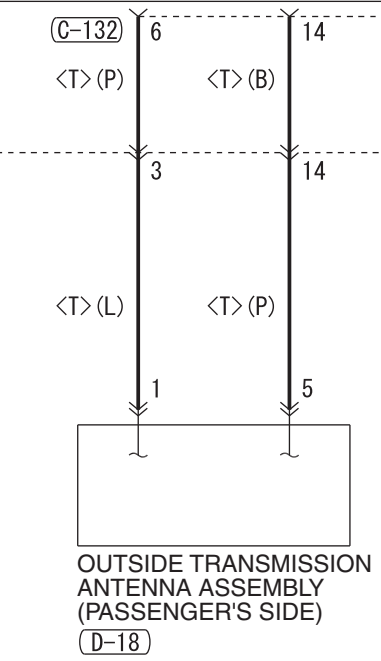

INSIDE TRANSMISSION ANTENNA ASSEMBLY (FRONT) (C-116)

OUTER BUZZER (G-09)

INSIDE TRANSMISSION ANTENNA ASSEMBLY (REAR) (D-13)

KOS AND OSS-ECU

DRRQ

GTRQ

EASP

EASG

EGTP

EGTG

EDRP

EDRG

NOTE  
\*1: LHD  
\*2: RHD

Wire colour code  
B : Black LG : Light green G : Green L : Blue W : White Y : Yellow SB : Sky blue  
BR : Brown O : Orange GR : Grey R : Red P : Pink V : Violet PU : Purple SI : Silver