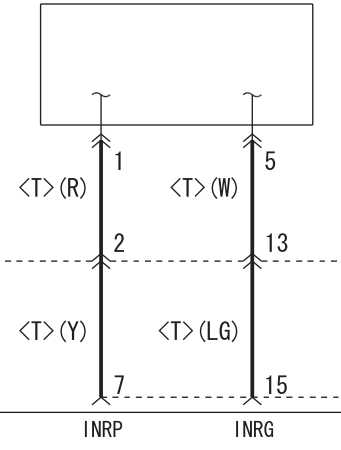

INSIDE TRANSMISSION ANTENNA ASSEMBLY (FRONT) (C-116)

OUTER BUZZER (G-09)

INSIDE TRANSMISSION ANTENNA ASSEMBLY (REAR) (D-13)

KOS AND OSS-ECU

DRRQ

GTRQ

EASP

EASG

EGTP

EGTG

EDRP

EDRG

NOTE  
\*1: LHD  
\*2: RHD

Wire colour code  
B : Black LG : Light green G : Green L : Blue W : White Y : Yellow SB : Sky blue  
BR : Brown O : Orange GR : Grey R : Red P : Pink V : Violet PU : Purple SI : Silver