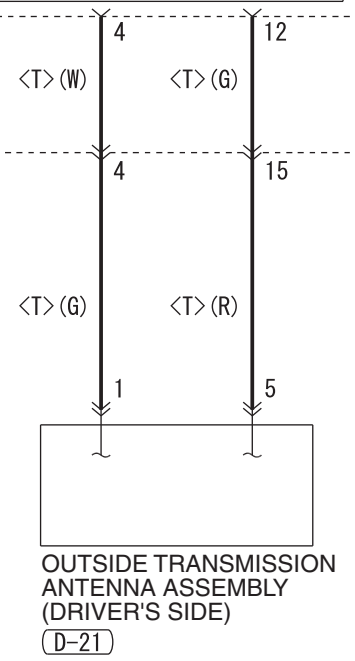

INSIDE TRANSMISSION ANTENNA ASSEMBLY (FRONT) (C-116)

OUTER BUZZER (G-09)

INSIDE TRANSMISSION ANTENNA ASSEMBLY (REAR) (D-13)

KOS AND OSS-ECU

DRRQ

GTRQ

EASP

EASG

EGTP

EGTG

EDRP

EDRG

NOTE  
\*1: LHD  
\*2: RHD

Wire colour code  
B : Black LG : Light green G : Green L : Blue W : White Y : Yellow SB : Sky blue  
BR : Brown O : Orange GR : Grey R : Red P : Pink V : Violet PU : Purple SI : Silver