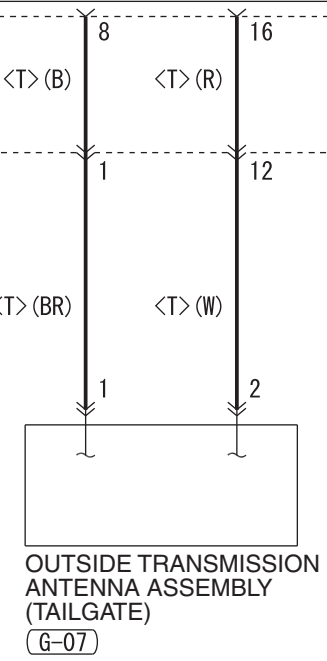

INSIDE TRANSMISSION ANTENNA ASSEMBLY (FRONT) (C-116)

OUTER BUZZER (G-09)

INSIDE TRANSMISSION ANTENNA ASSEMBLY (REAR) (D-13)

KOS AND OSS-ECU

DRRQ

GTRQ

EASP

EASG

EGTP

EGTG

EDRP

EDRG

NOTE  
\*1: LHD  
\*2: RHD

Wire colour code  
B : Black LG : Light green G : Green L : Blue W : White Y : Yellow SB : Sky blue  
BR : Brown O : Orange GR : Grey R : Red P : Pink V : Violet PU : Purple SI : Silver