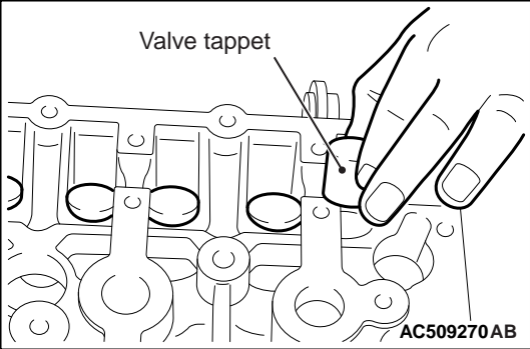

Valve tappet

AC509270 AB