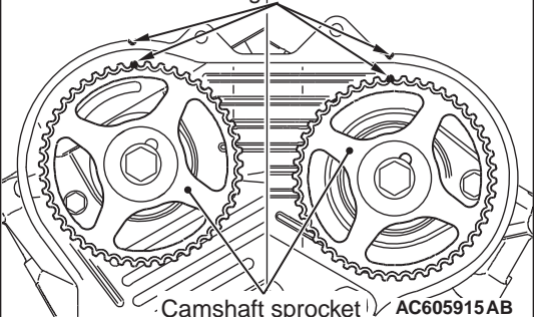

<Right bank>

Timing marks

<Left bank>

Camshaft sprocket

AC605915 AB