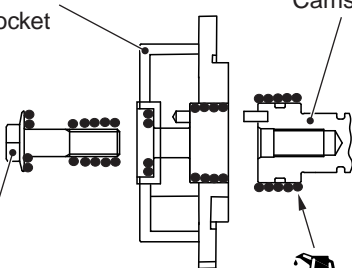

V.V.T.
sprocket

Camshaft

V.V.T.
sprocket bolt

AC607720 AE