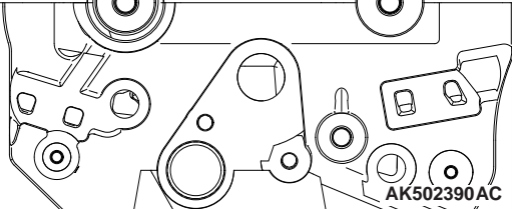

Dowel pin

AK502390AC