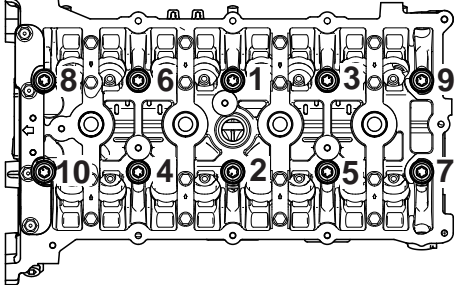

← Timing chain side

AK502392 AC