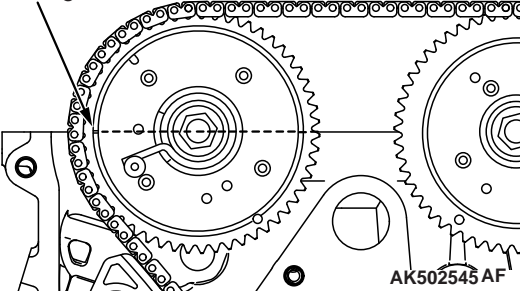

Timing mark

AK502545 AF