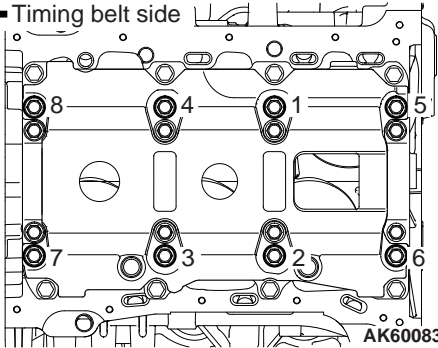

← Timing belt side

AK600836AB