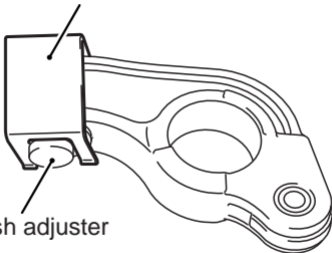

MD998443

Lash adjuster

AK600897AB