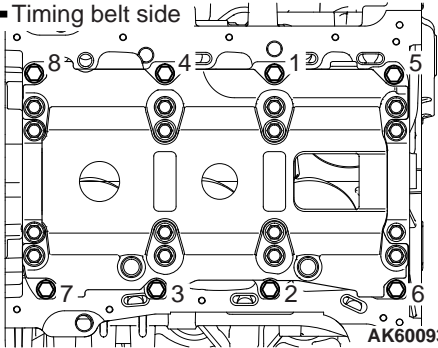

← Timing belt side

AK600934AB