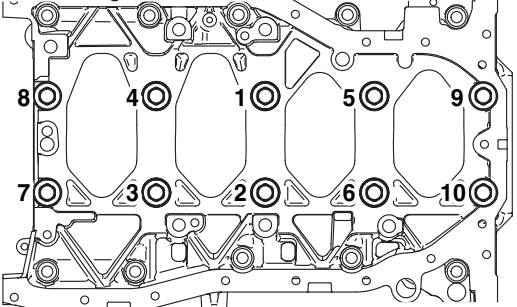

← Timing chain side

AK802585 AC