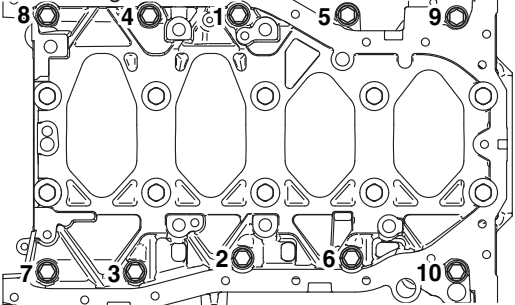

← Timing chain side

AK802586 AC