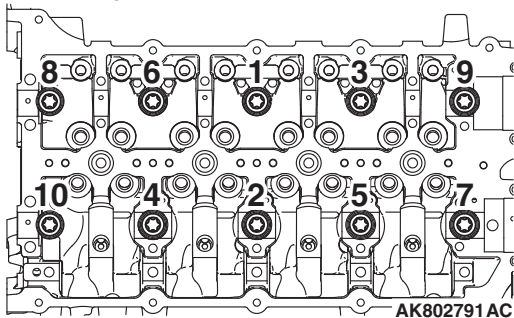

← Timing chain side

AK802791 AC