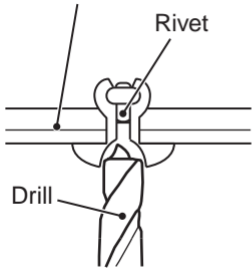

Heart protector

Rivet

Drill

AC606123 AB